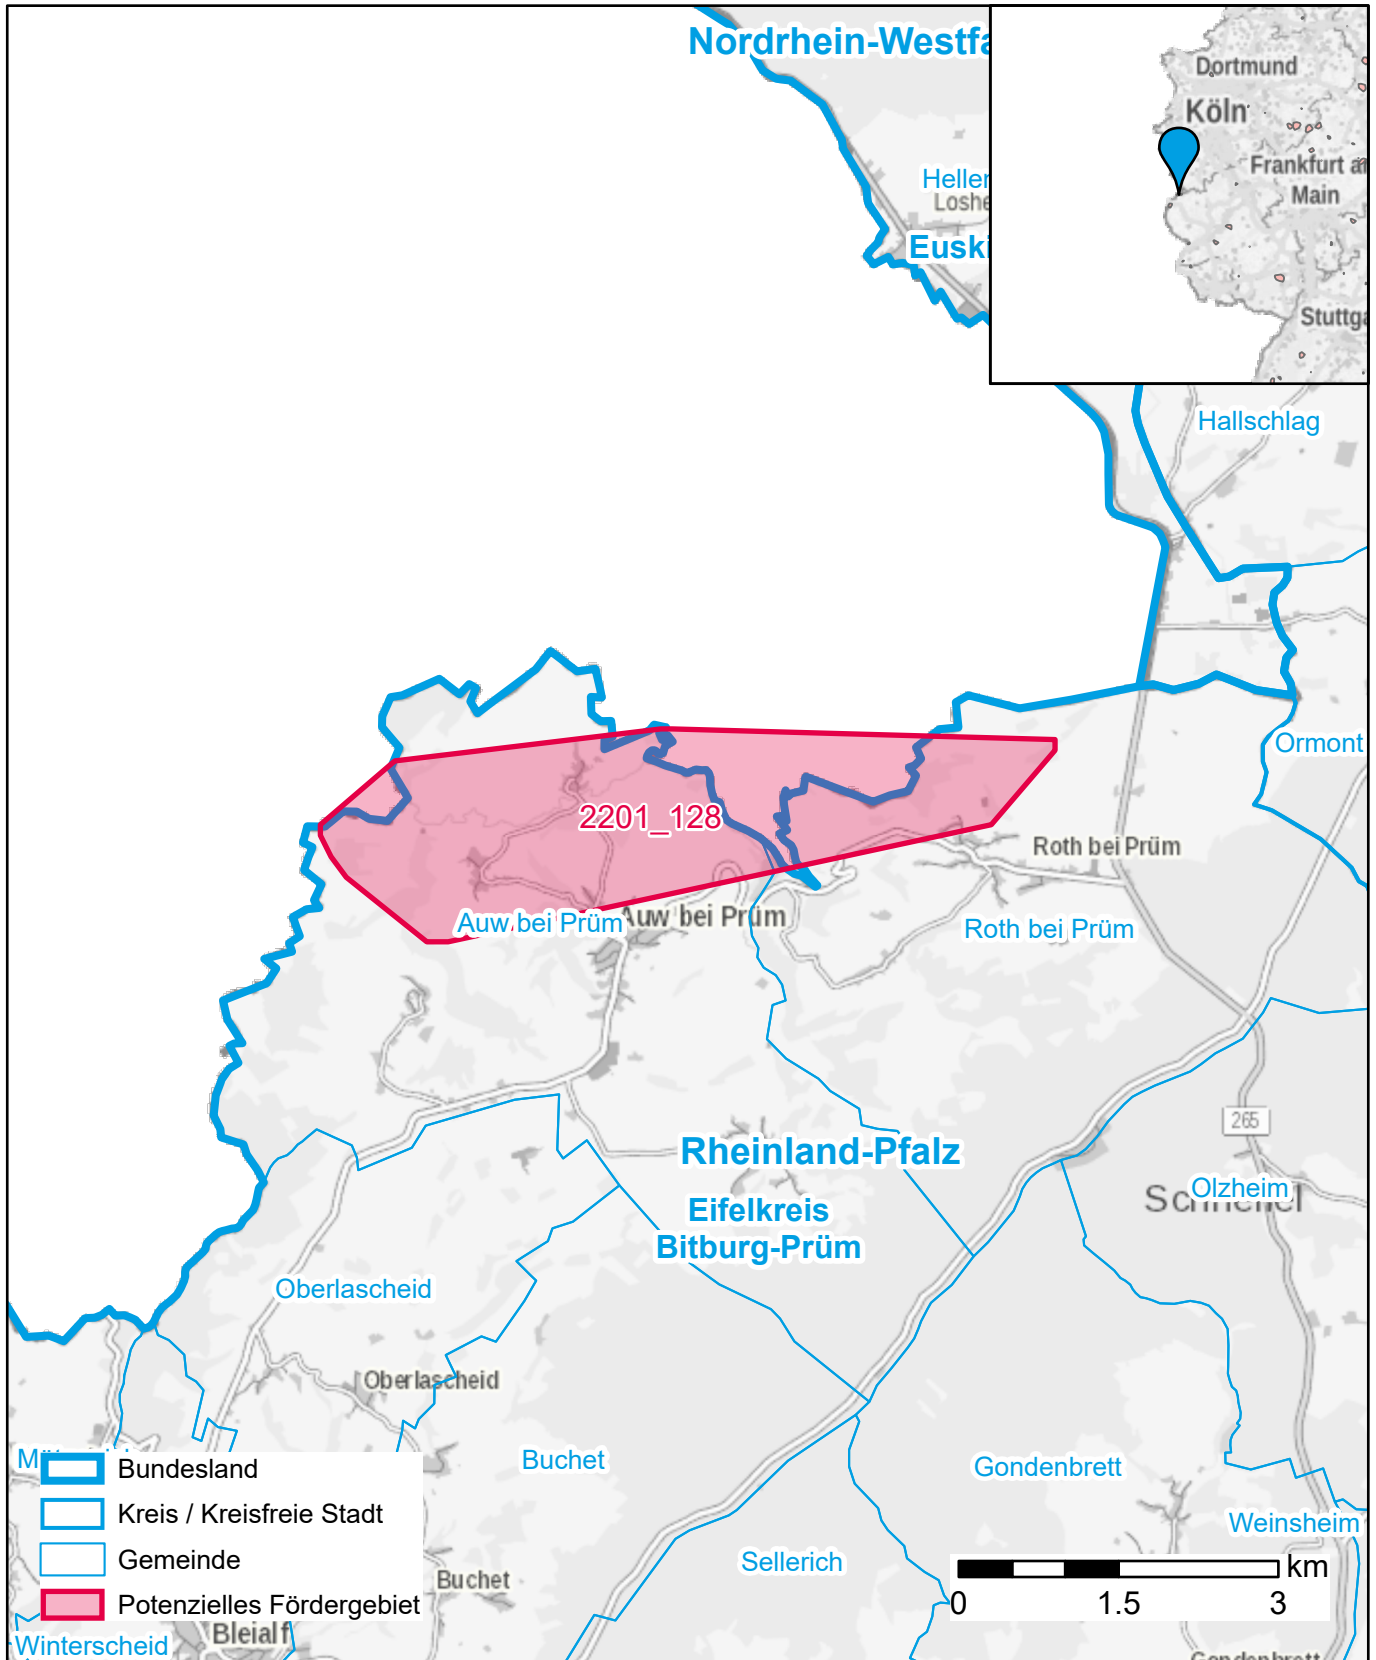

Markterkundungsverfahren zur Schließung weißer Flecken

Rheinland-Pfalz, Landkreis Eifelkreis Bitburg-Prüm
Gebiets-ID: 2201_128

Darstellung: Planstand Anfang 2022
Datenbasis: MIG Januar/Februar 2022
Hintergrundkarte: © GeoBasis-DE / BKG (2022)