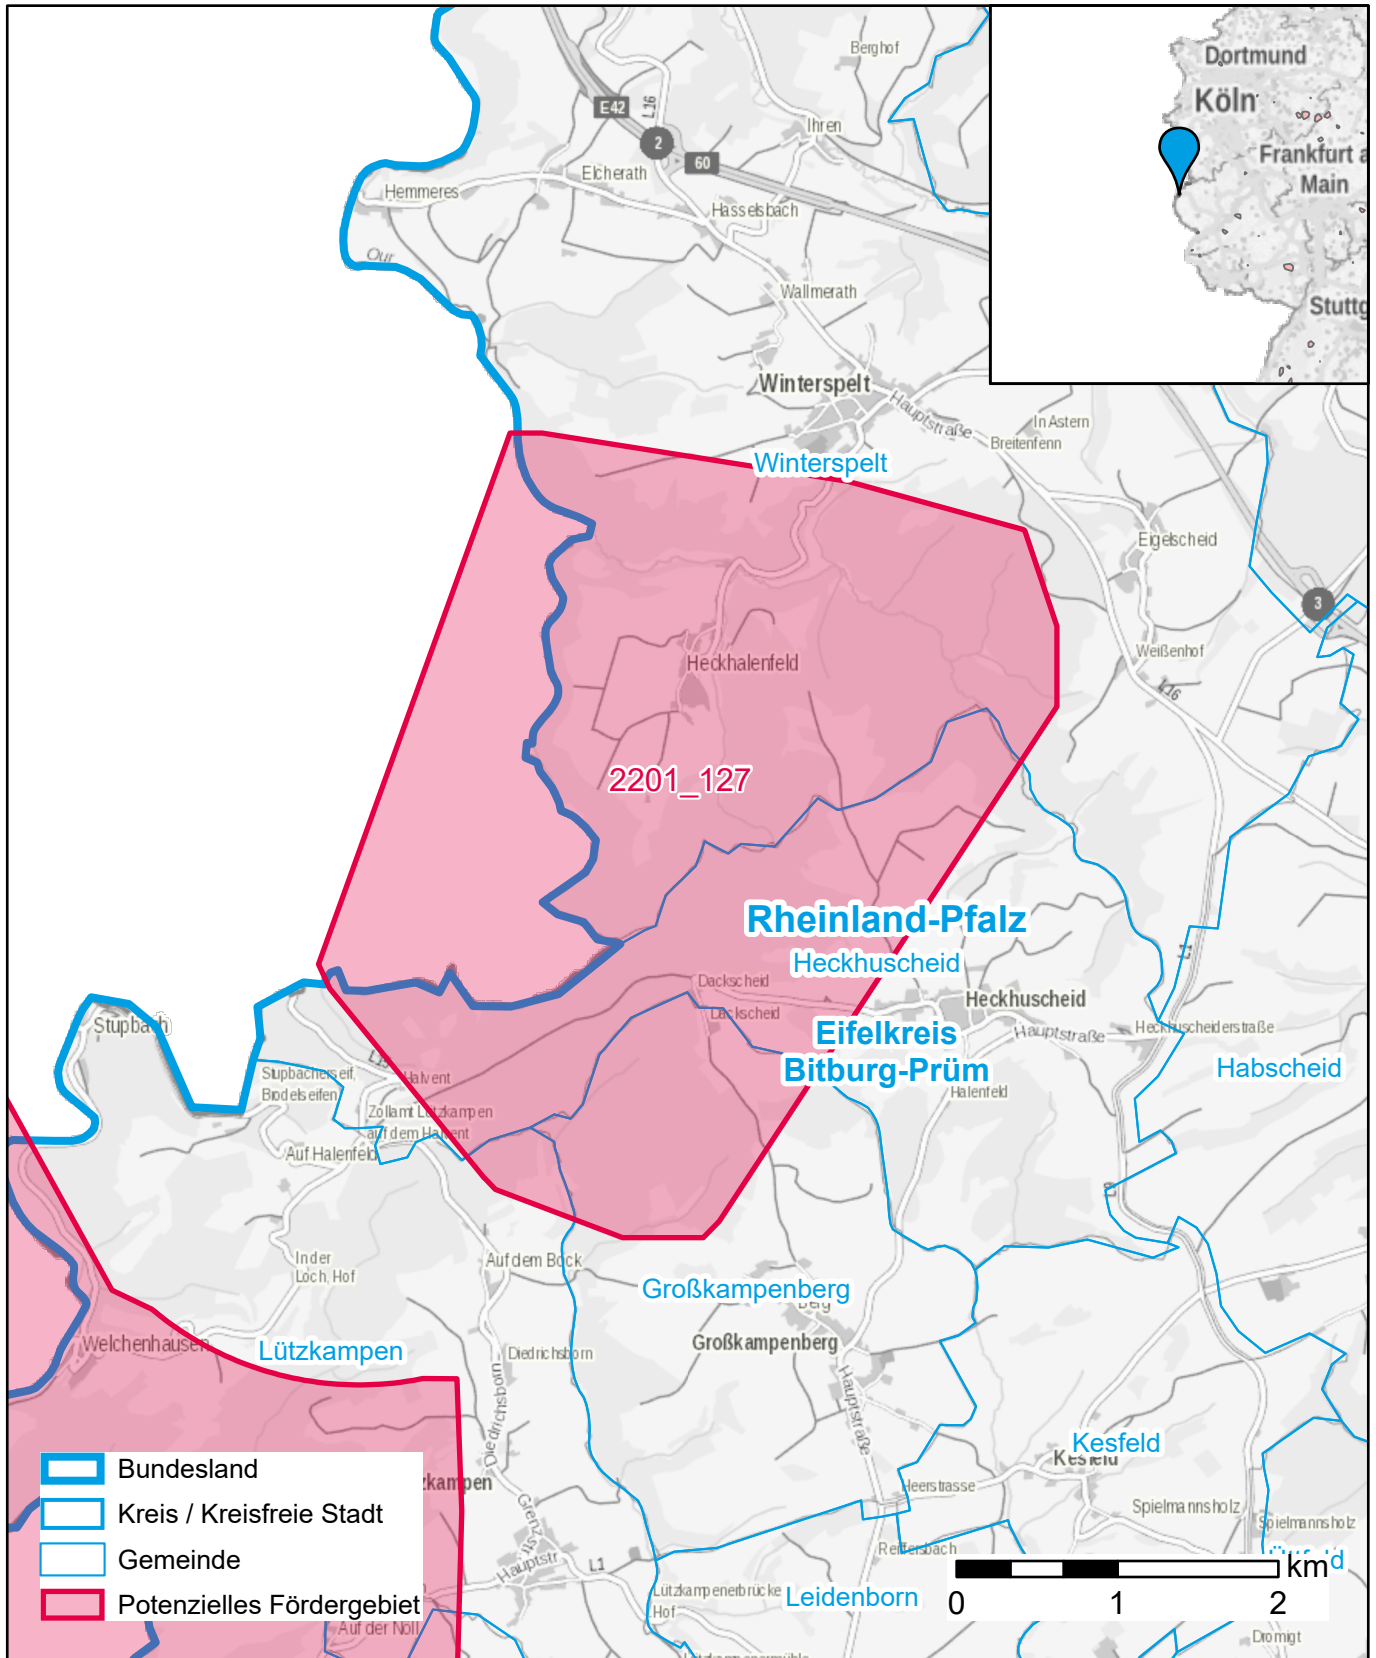

Markterkundungsverfahren zur Schließung weißer Flecken

Rheinland-Pfalz, Landkreis Eifelkreis Bitburg-Prüm

Gebiets-ID: 2201_127

Darstellung: Planstand Anfang 2022
Datenbasis: MIG Januar/Februar 2022
Hintergrundkarte: © GeoBasis-DE / BKG (2022)