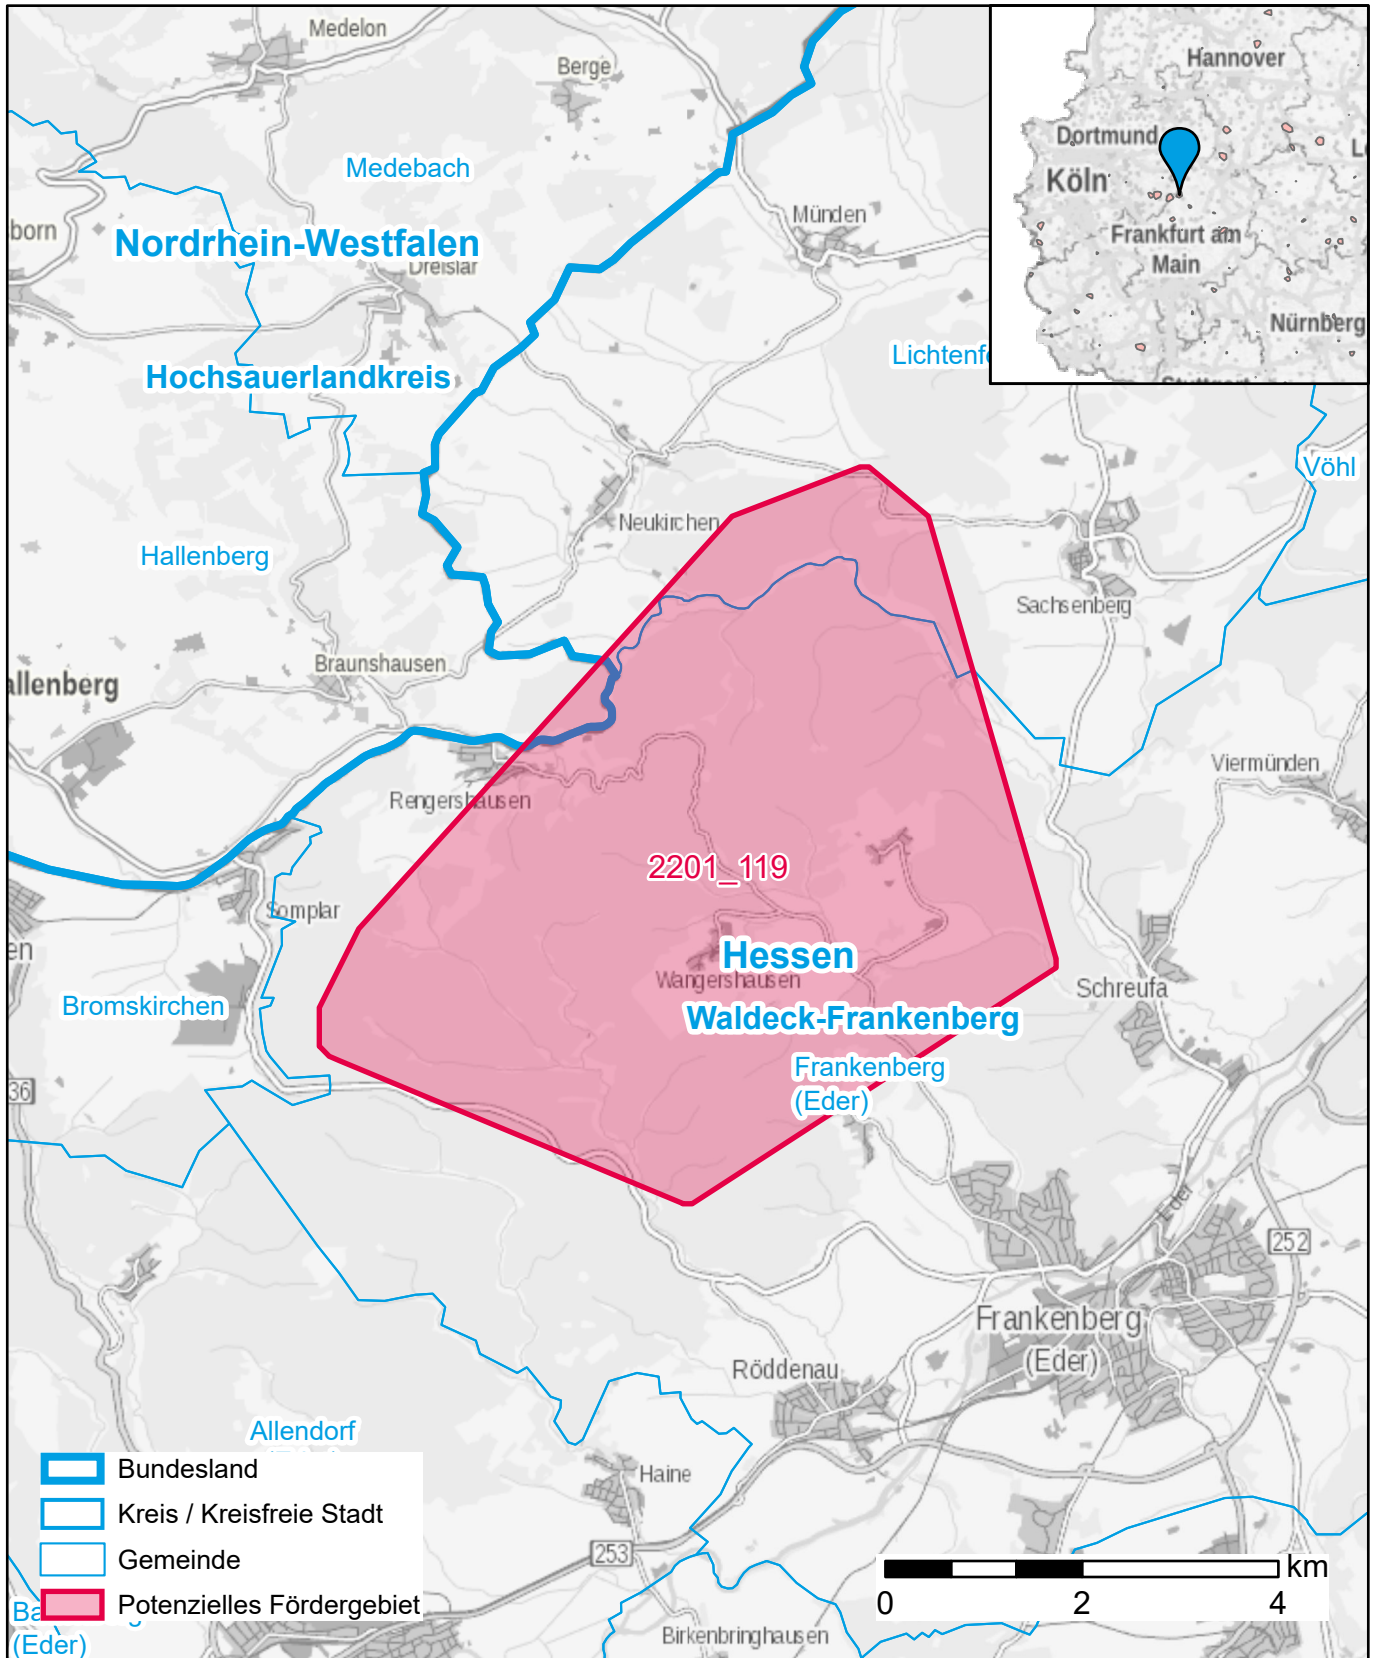

# Markterkundungsverfahren zur Schließung weißer Flecken

Nordrhein-Westfalen, Hessen, Kreis Hochsauerlandkreis, Landkreis Waldeck-Frankenberg  
Gebiets-ID: 2201\_119

Darstellung: Planstand Anfang 2022  
Datenbasis: MIG Januar/Februar 2022  
Hintergrundkarte: © GeoBasis-DE / BKG (2022)