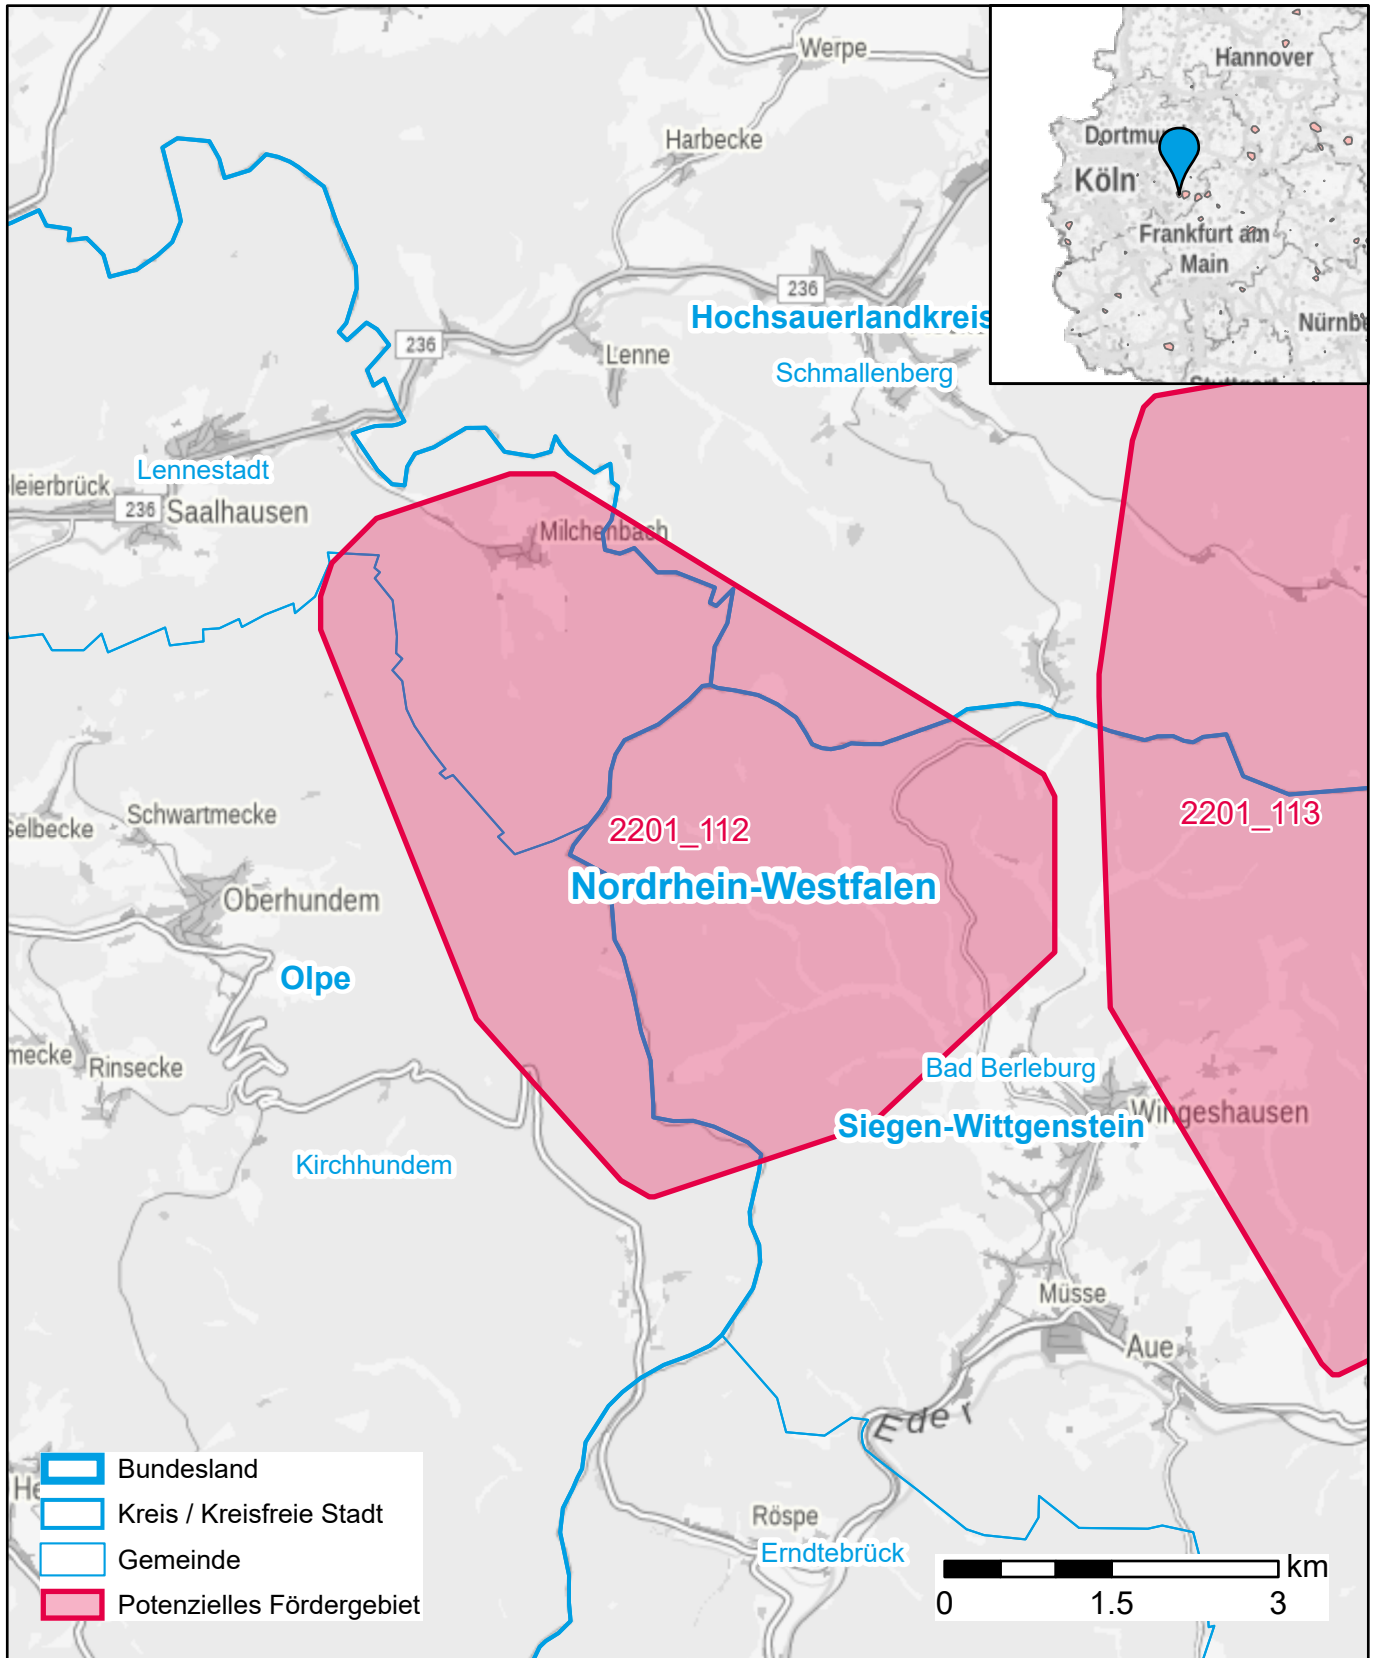

Markterkundungsverfahren zur Schließung weißer Flecken

Nordrhein-Westfalen, Kreis Hochsauerlandkreis, Kreis Olpe, Kreis Siegen-Wittgenstein
Gebiets-ID: 2201_112

Darstellung: Planstand Anfang 2022
Datenbasis: MIG Januar/Februar 2022
Hintergrundkarte: © GeoBasis-DE / BKG (2022)