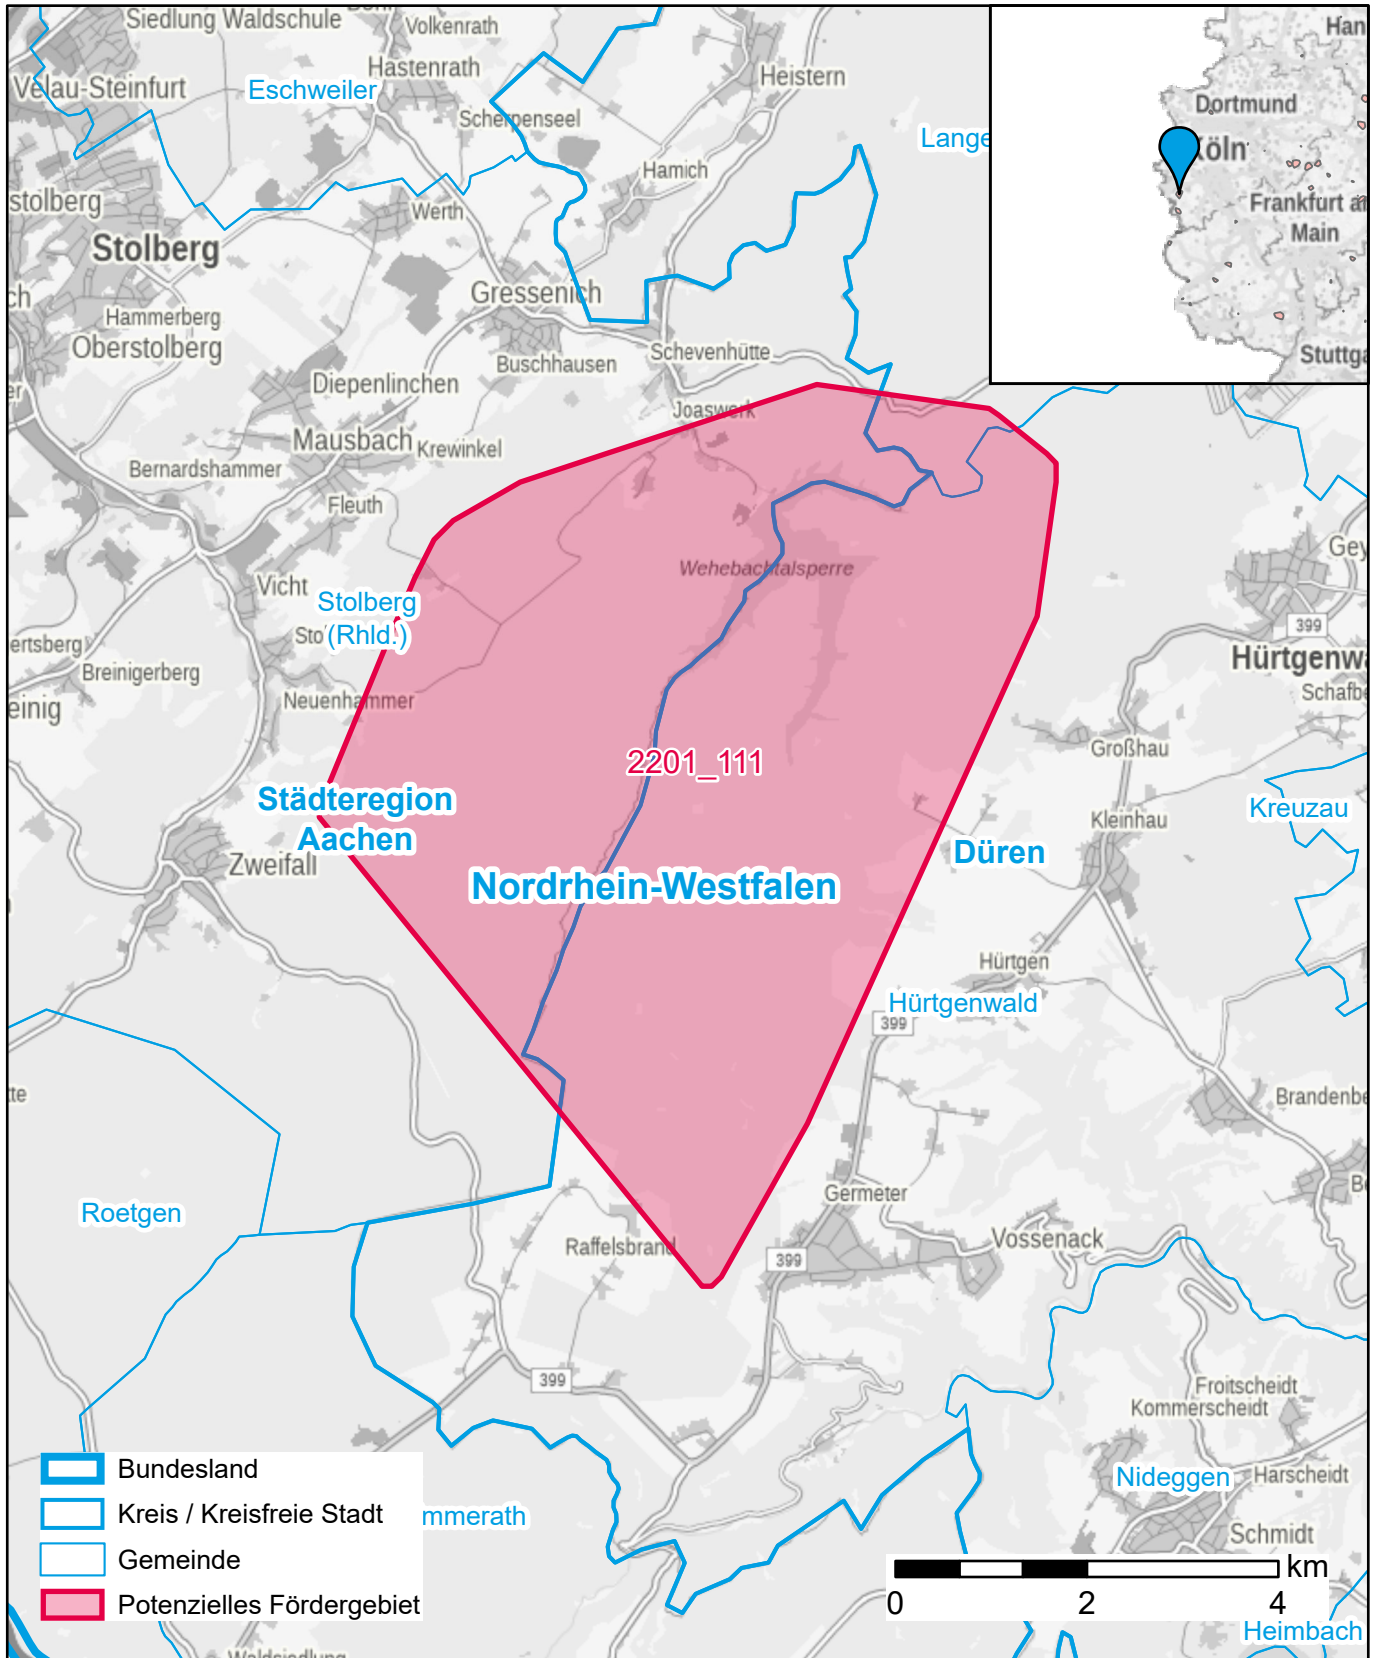

# Markterkundungsverfahren zur Schließung weißer Flecken

Nordrhein-Westfalen, Kreis Städteregion Aachen, Kreis Düren

Gebiets-ID: 2201\_111

Darstellung: Planstand Anfang 2022  
Datenbasis: MIG Januar/Februar 2022  
Hintergrundkarte: © GeoBasis-DE / BKG (2022)