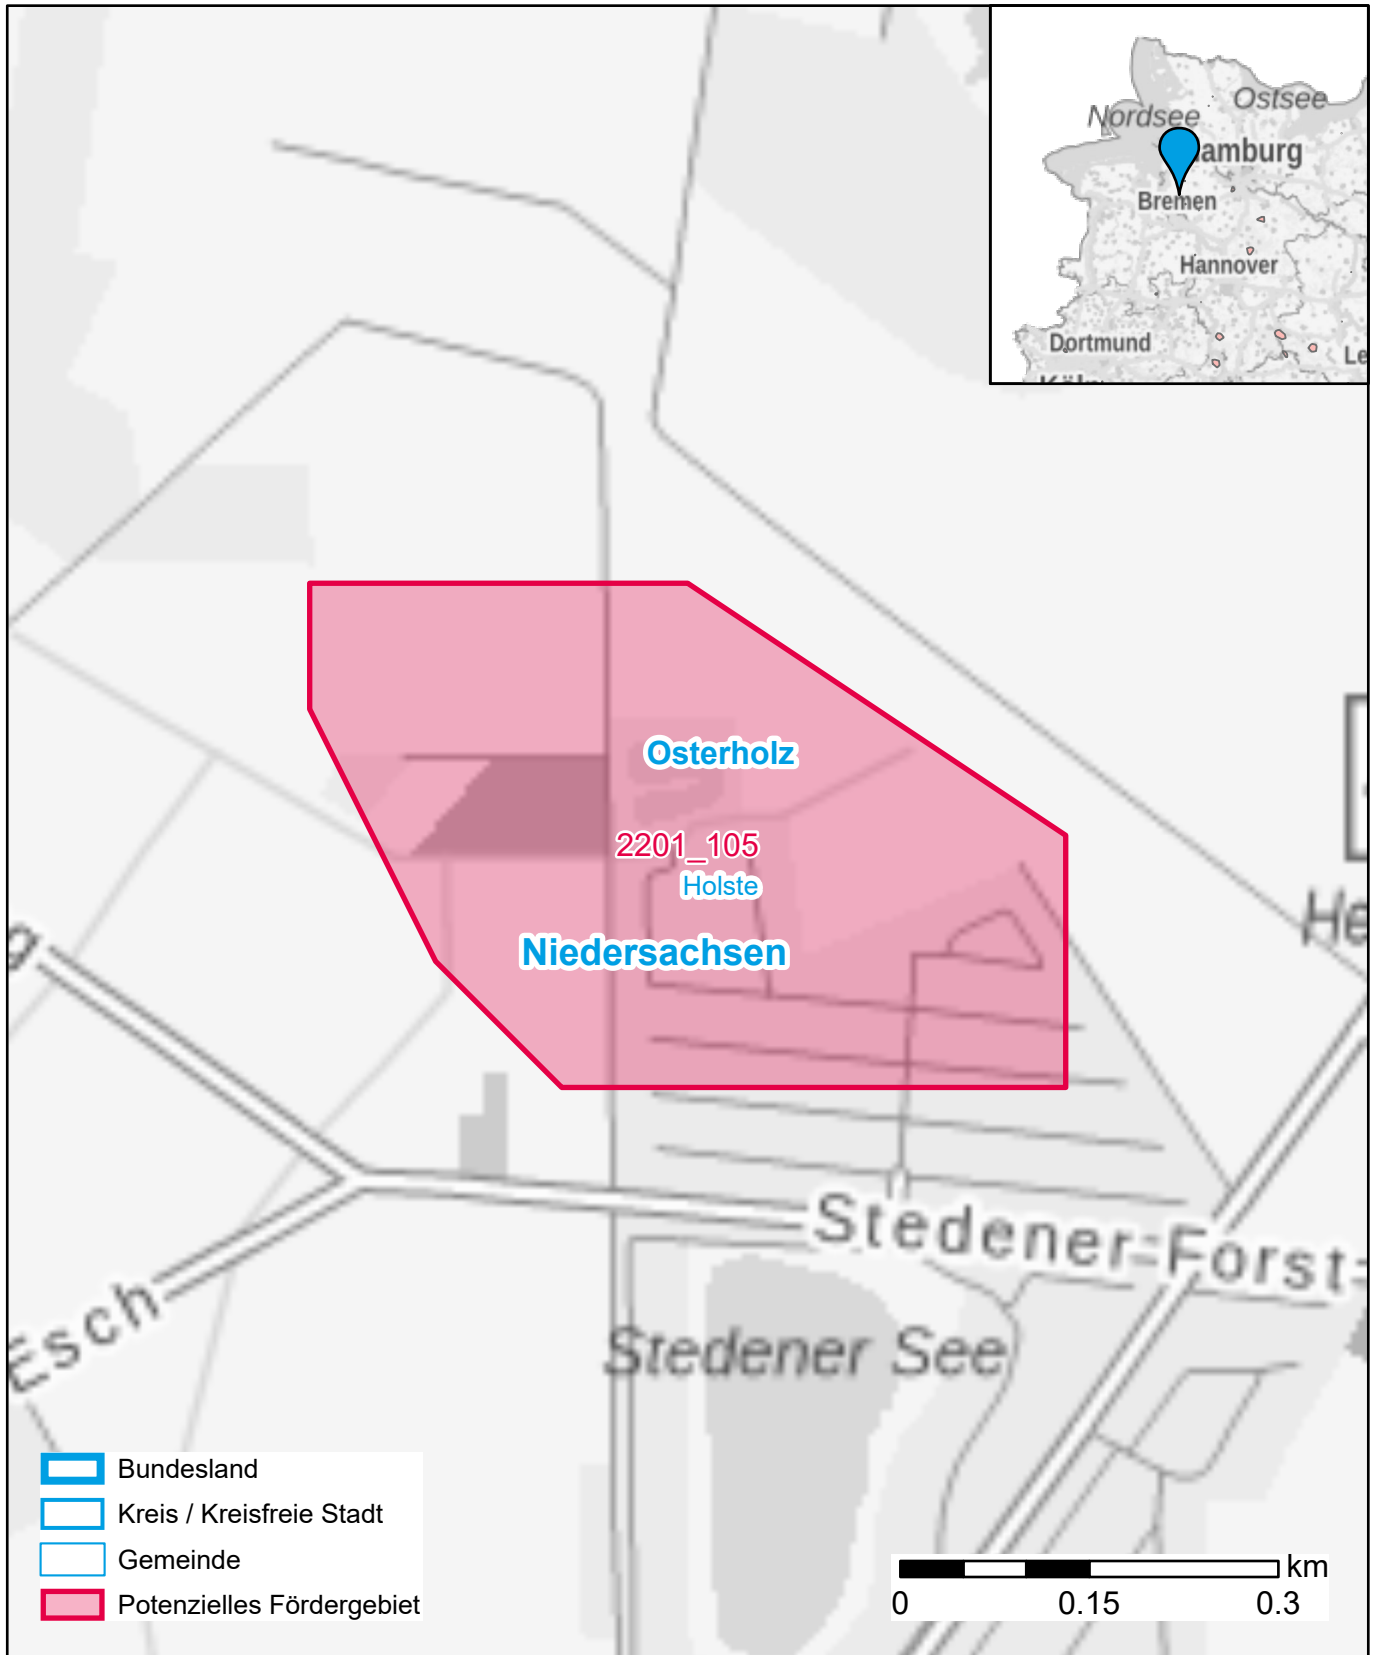

# Markterkundungsverfahren zur Schließung weißer Flecken

Niedersachsen, Landkreis Osterholz

Gebiets-ID: 2201\_105

Darstellung: Planstand Anfang 2022  
Datenbasis: MIG Januar/Februar 2022  
Hintergrundkarte: © GeoBasis-DE / BKG (2022)