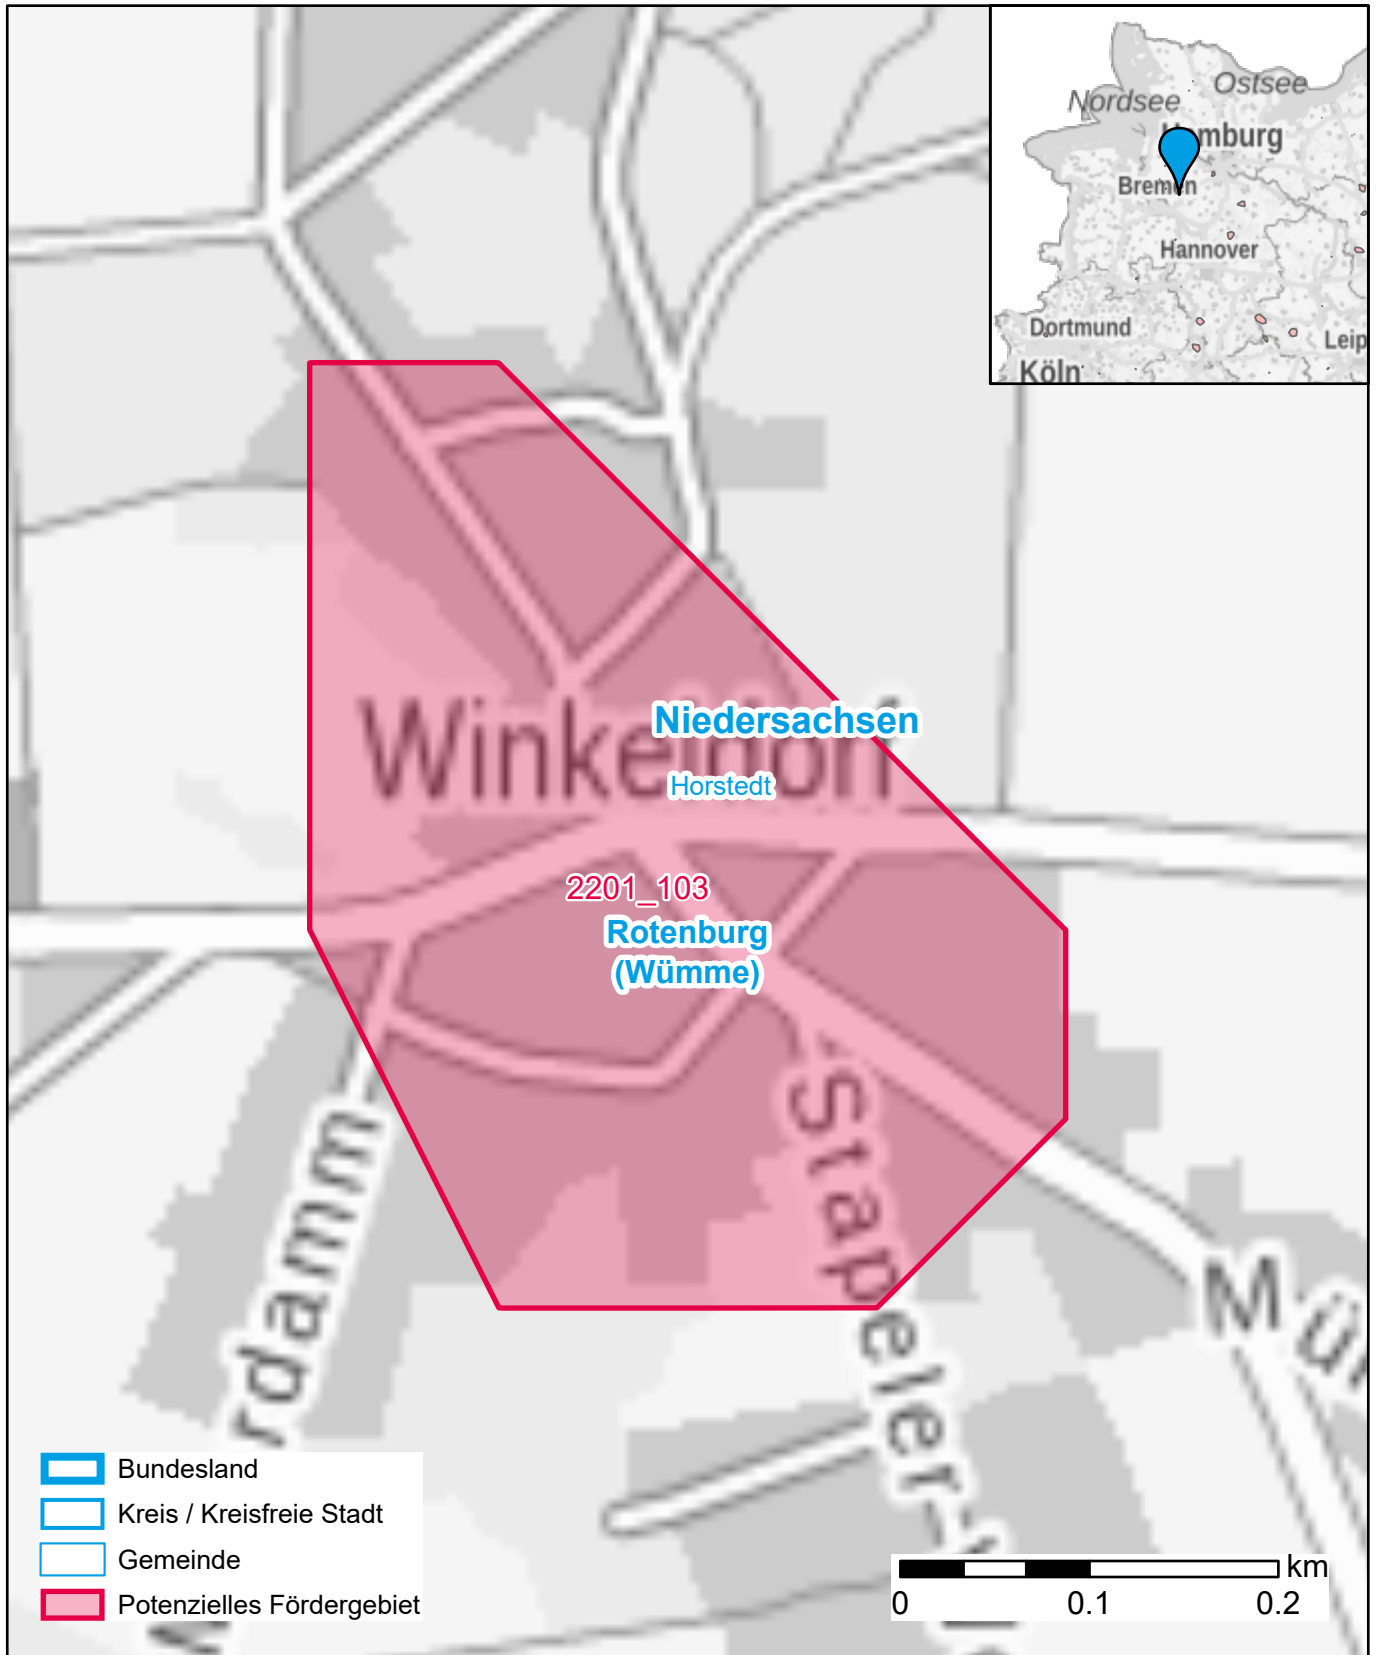

Markterkundungsverfahren zur Schließung weißer Flecken

Niedersachsen, Landkreis Rotenburg (Wümme)

Gebiets-ID: 2201_103

Darstellung: Planstand Anfang 2022
Datenbasis: MIG Januar/Februar 2022
Hintergrundkarte: © GeoBasis-DE / BKG (2022)