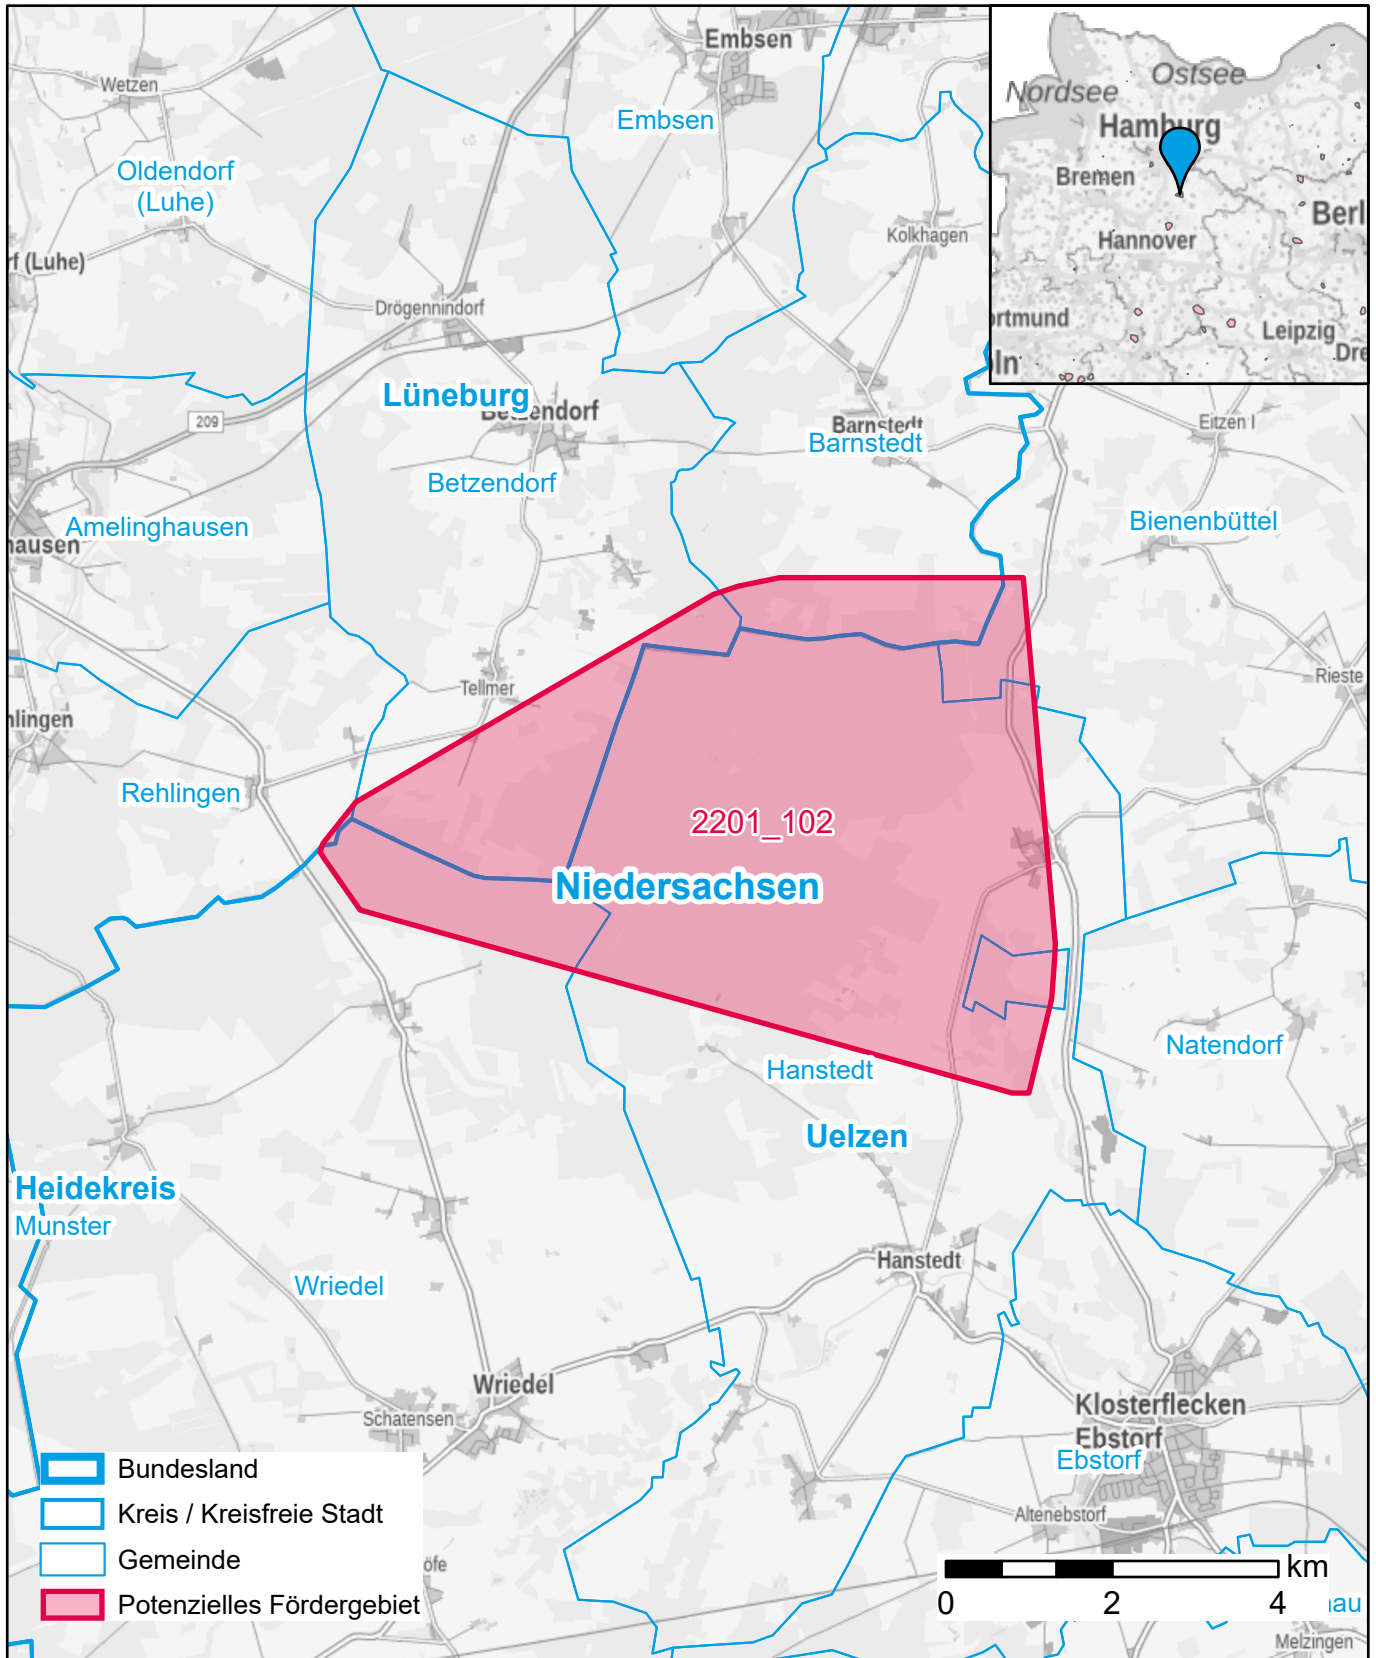

Markterkundungsverfahren zur Schließung weißer Flecken

Niedersachsen, Landkreis Lüneburg, Landkreis Uelzen
Gebiets-ID: 2201_102

Darstellung: Planstand Anfang 2022
Datenbasis: MIG Januar/Februar 2022
Hintergrundkarte: © GeoBasis-DE / BKG (2022)