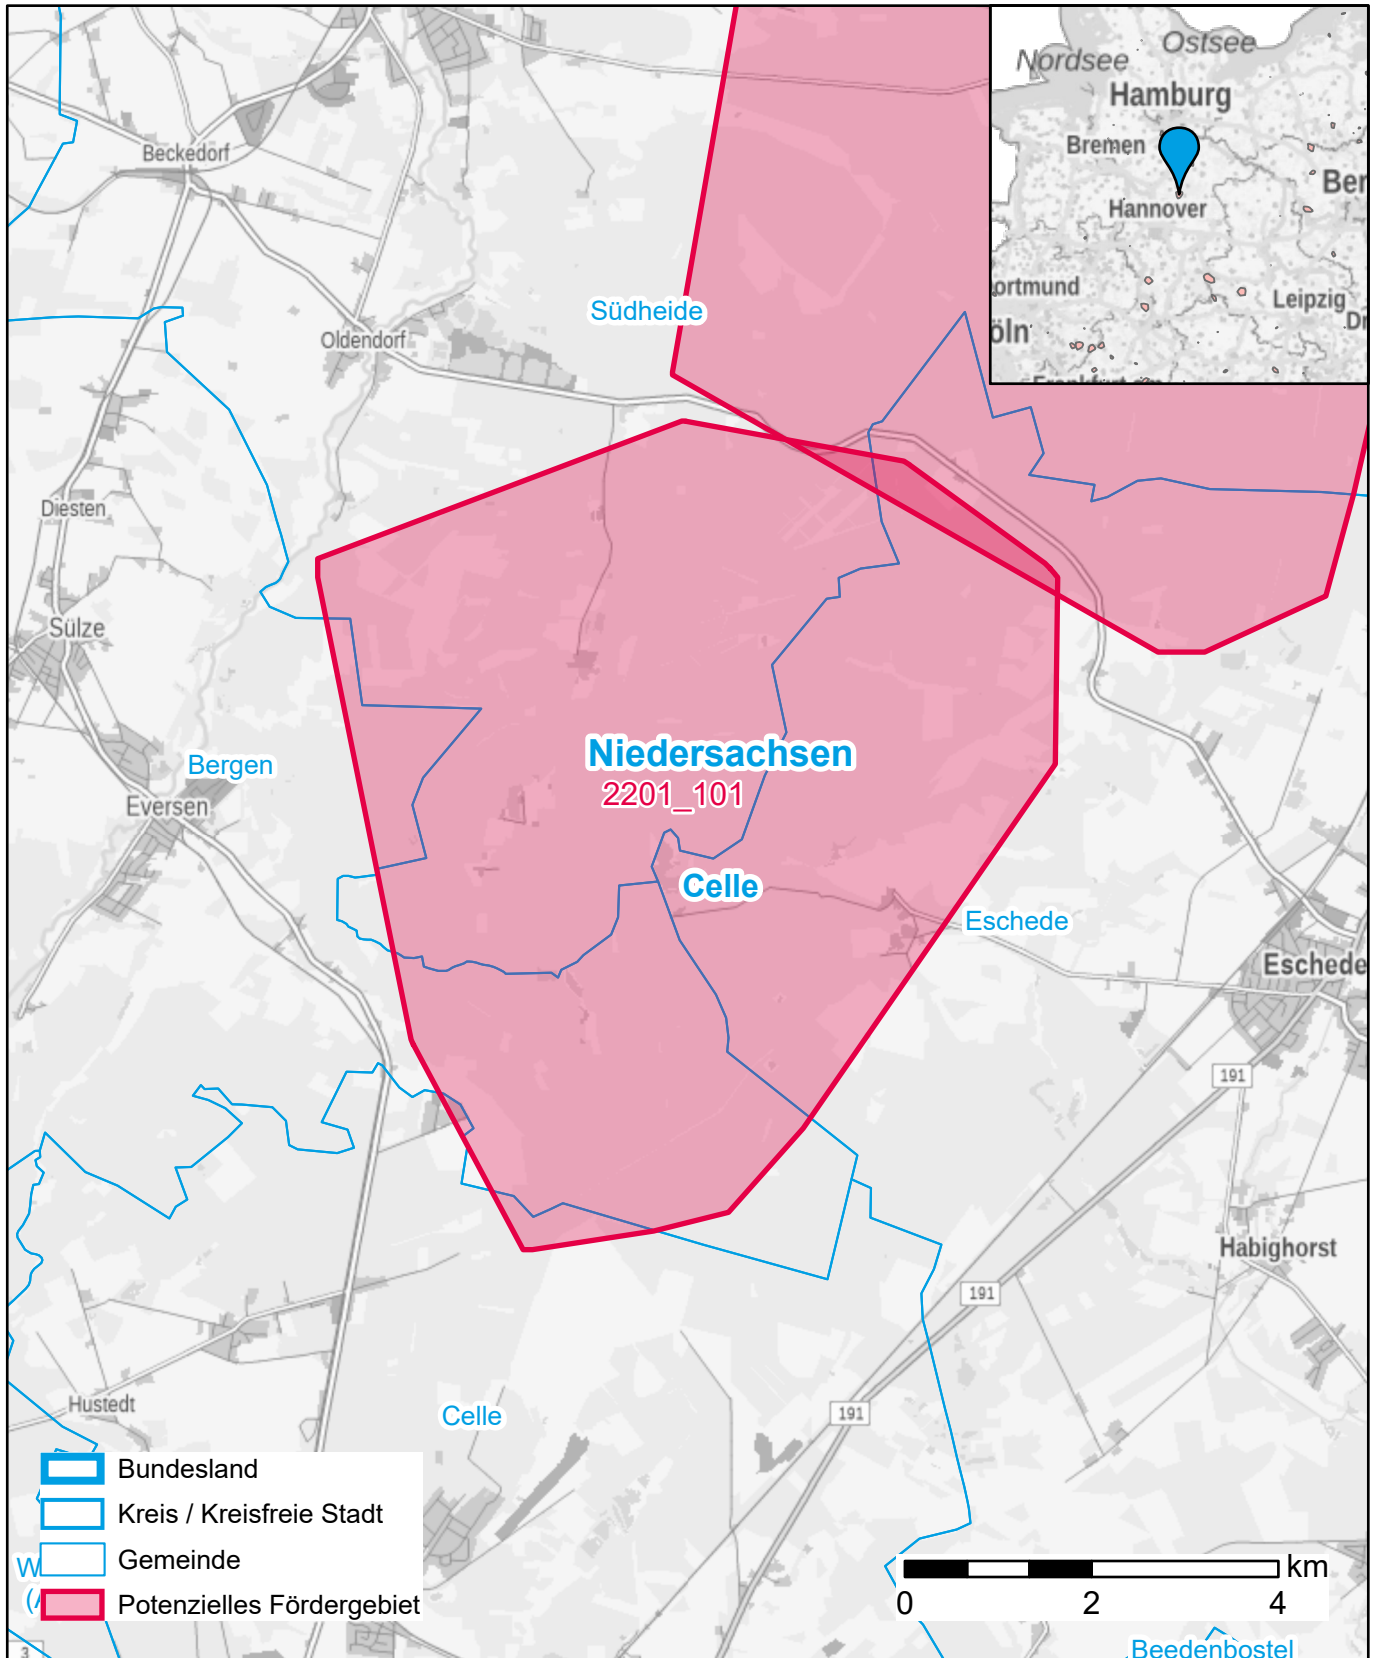

Markterkundungsverfahren zur Schließung weißer Flecken

Niedersachsen, Landkreis Celle

Gebiets-ID: 2201_101

Darstellung: Planstand Anfang 2022
Datenbasis: MIG Januar/Februar 2022
Hintergrundkarte: © GeoBasis-DE / BKG (2022)