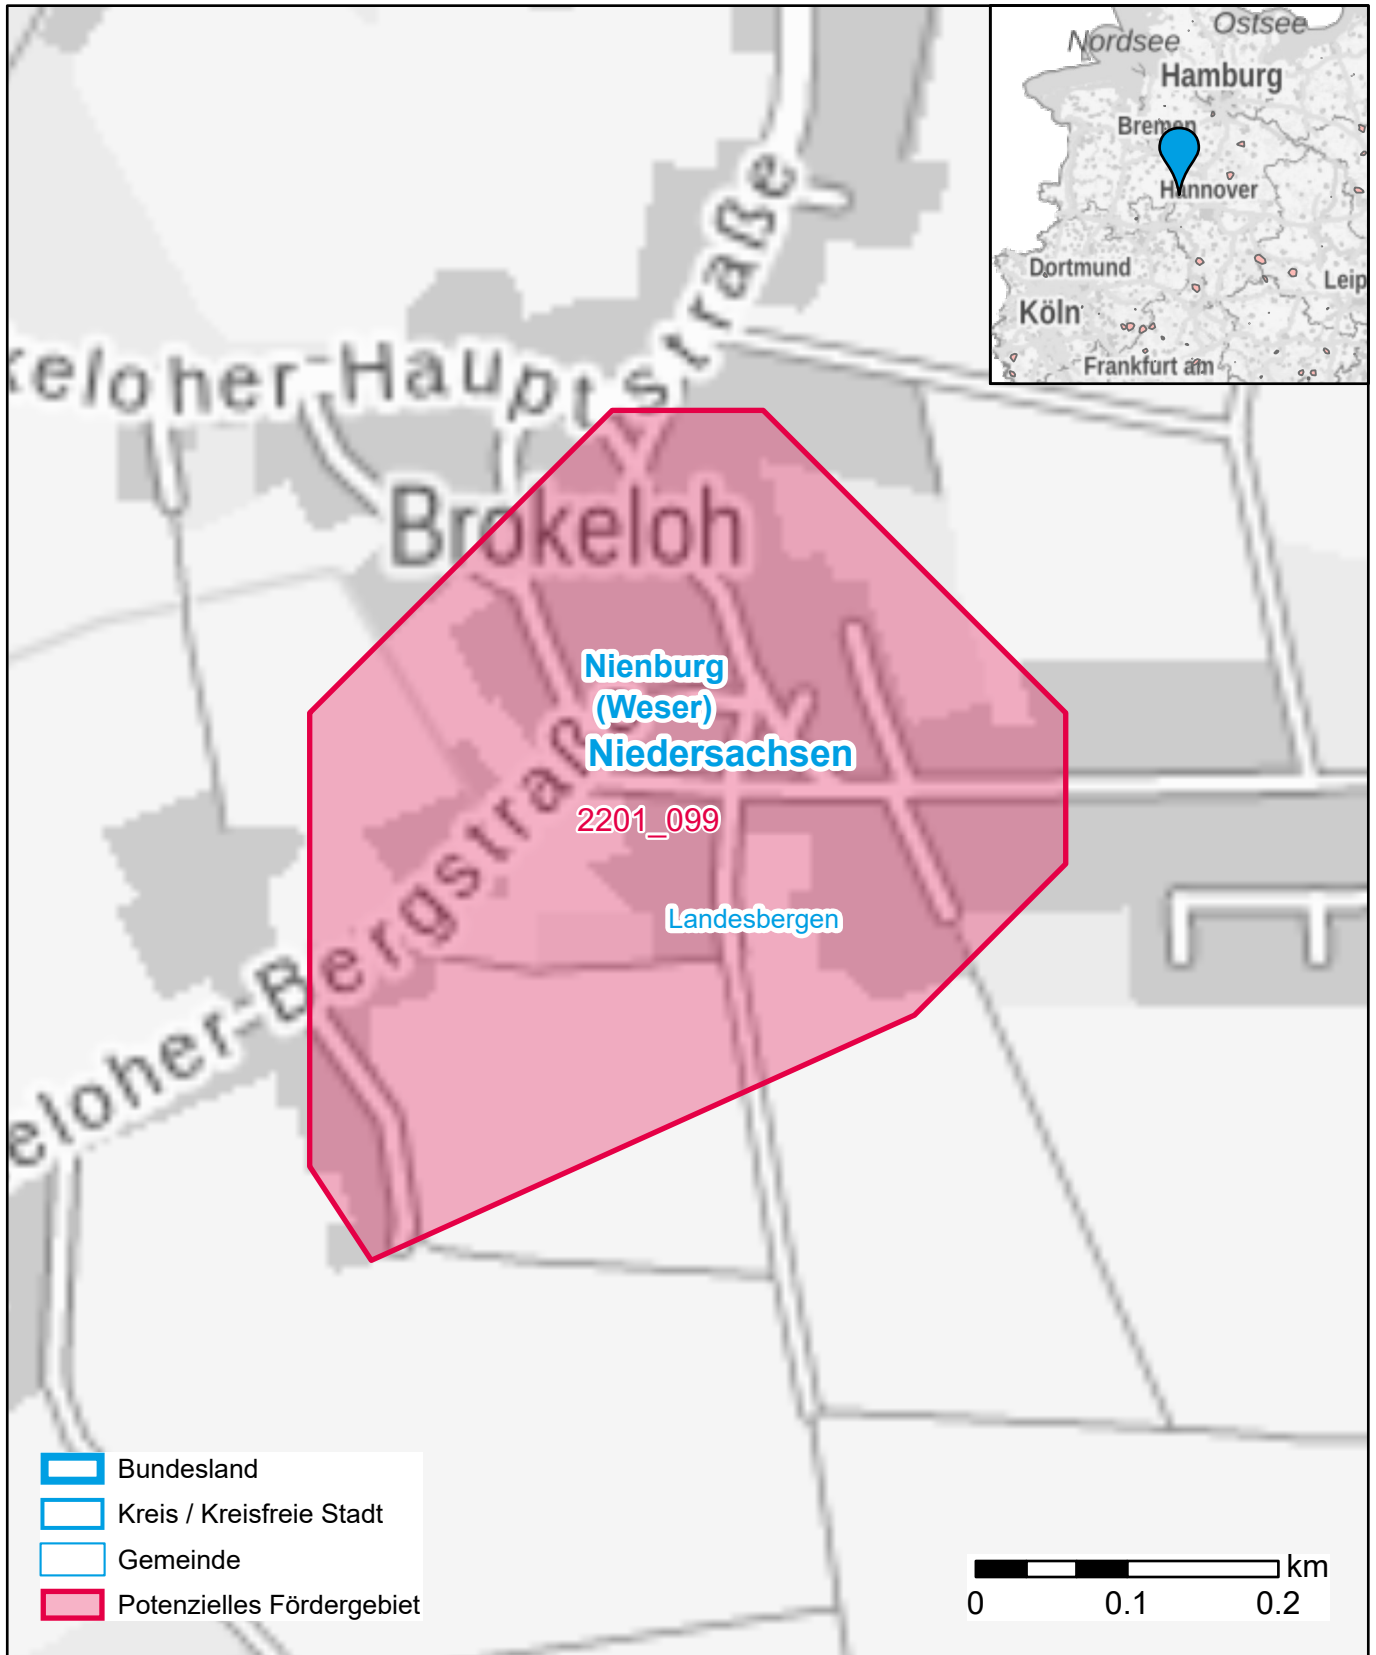

Markterkundungsverfahren zur Schließung weißer Flecken

Niedersachsen, Landkreis Nienburg (Weser)

Gebiets-ID: 2201_099

Darstellung: Planstand Anfang 2022
Datenbasis: MIG Januar/Februar 2022
Hintergrundkarte: © GeoBasis-DE / BKG (2022)