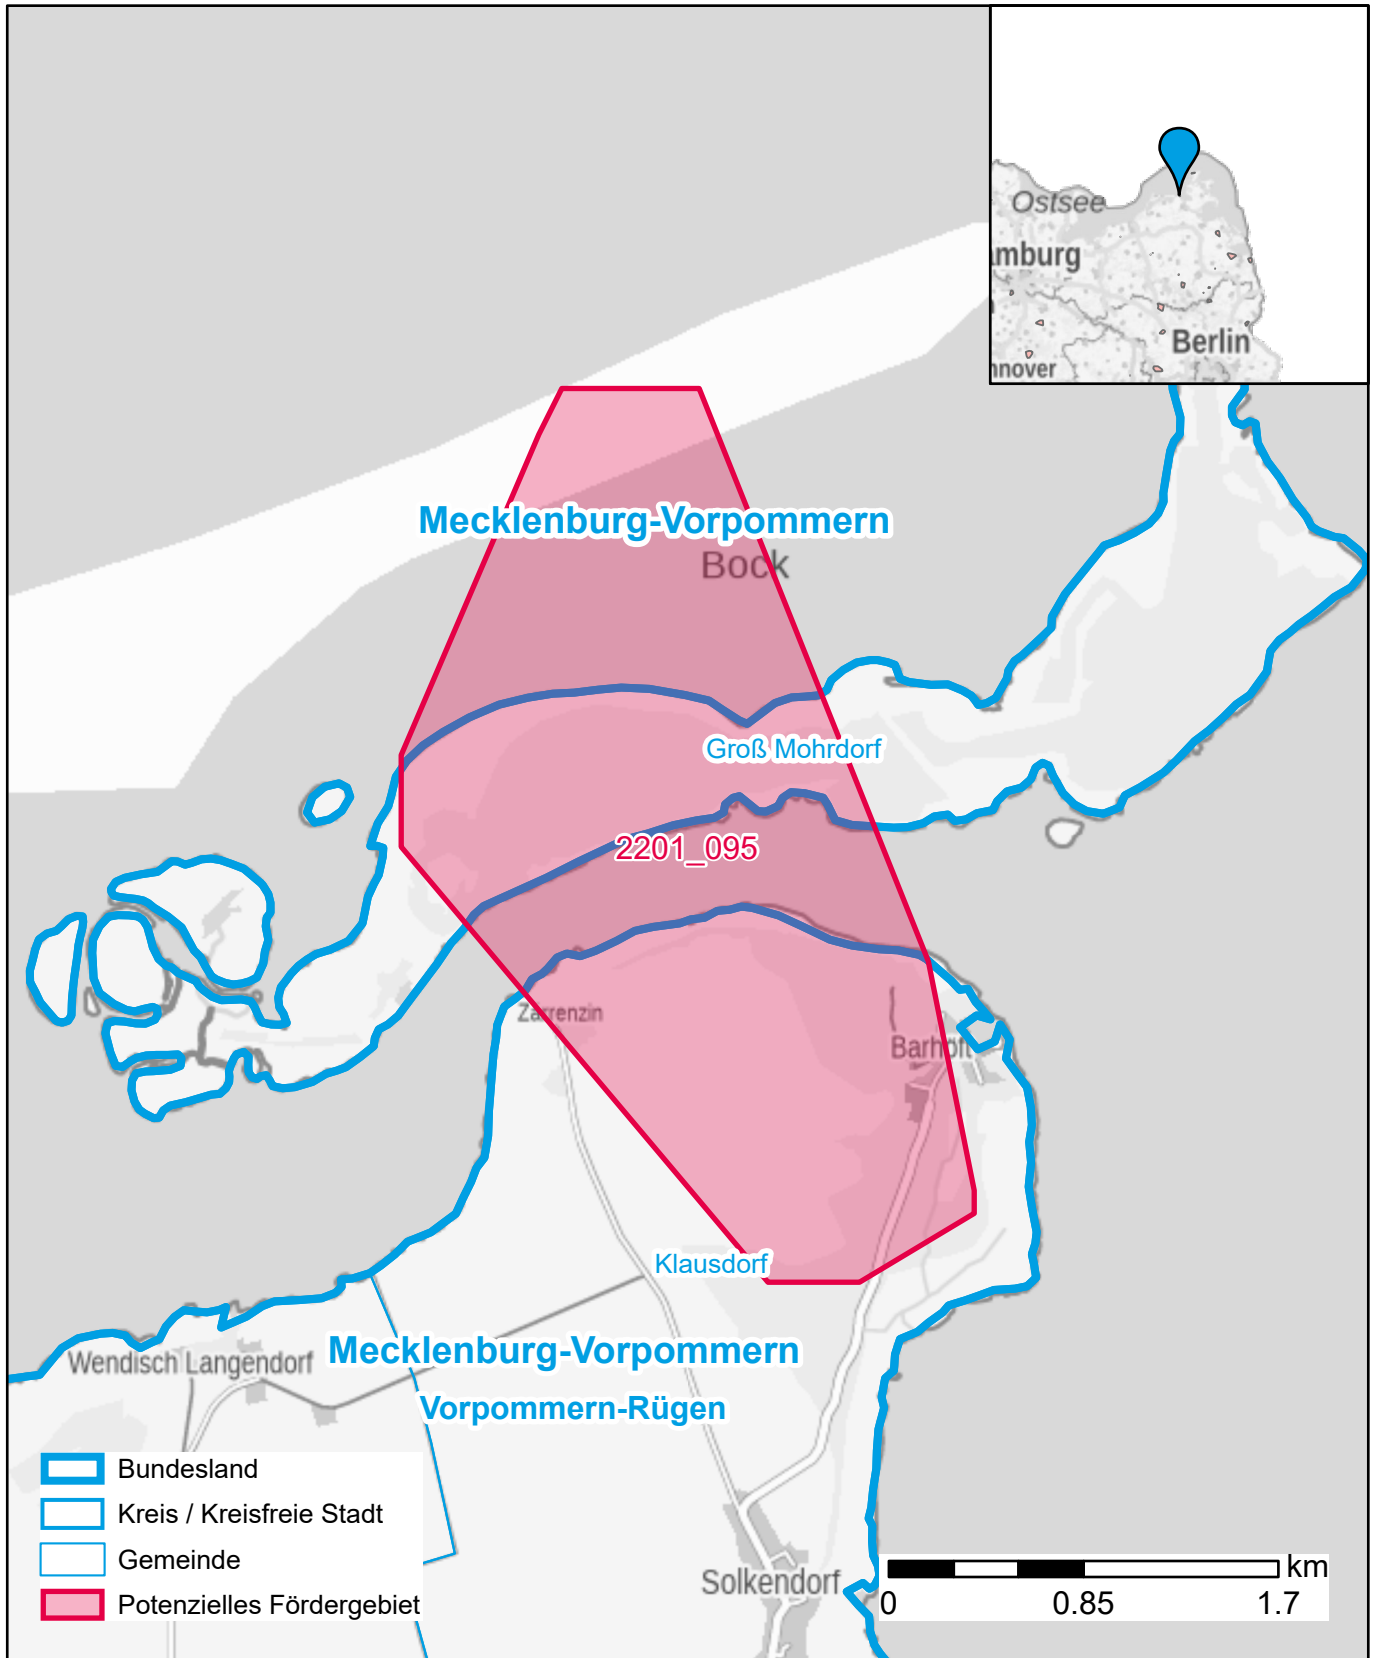

# Markterkundungsverfahren zur Schließung weißer Flecken

Mecklenburg-Vorpommern, Mecklenburg-Vorpommern, Landkreis Vorpommern-Rügen  
Gebiets-ID: 2201\_095

Darstellung: Planstand Anfang 2022  
Datenbasis: MIG Januar/Februar 2022  
Hintergrundkarte: © GeoBasis-DE / BKG (2022)