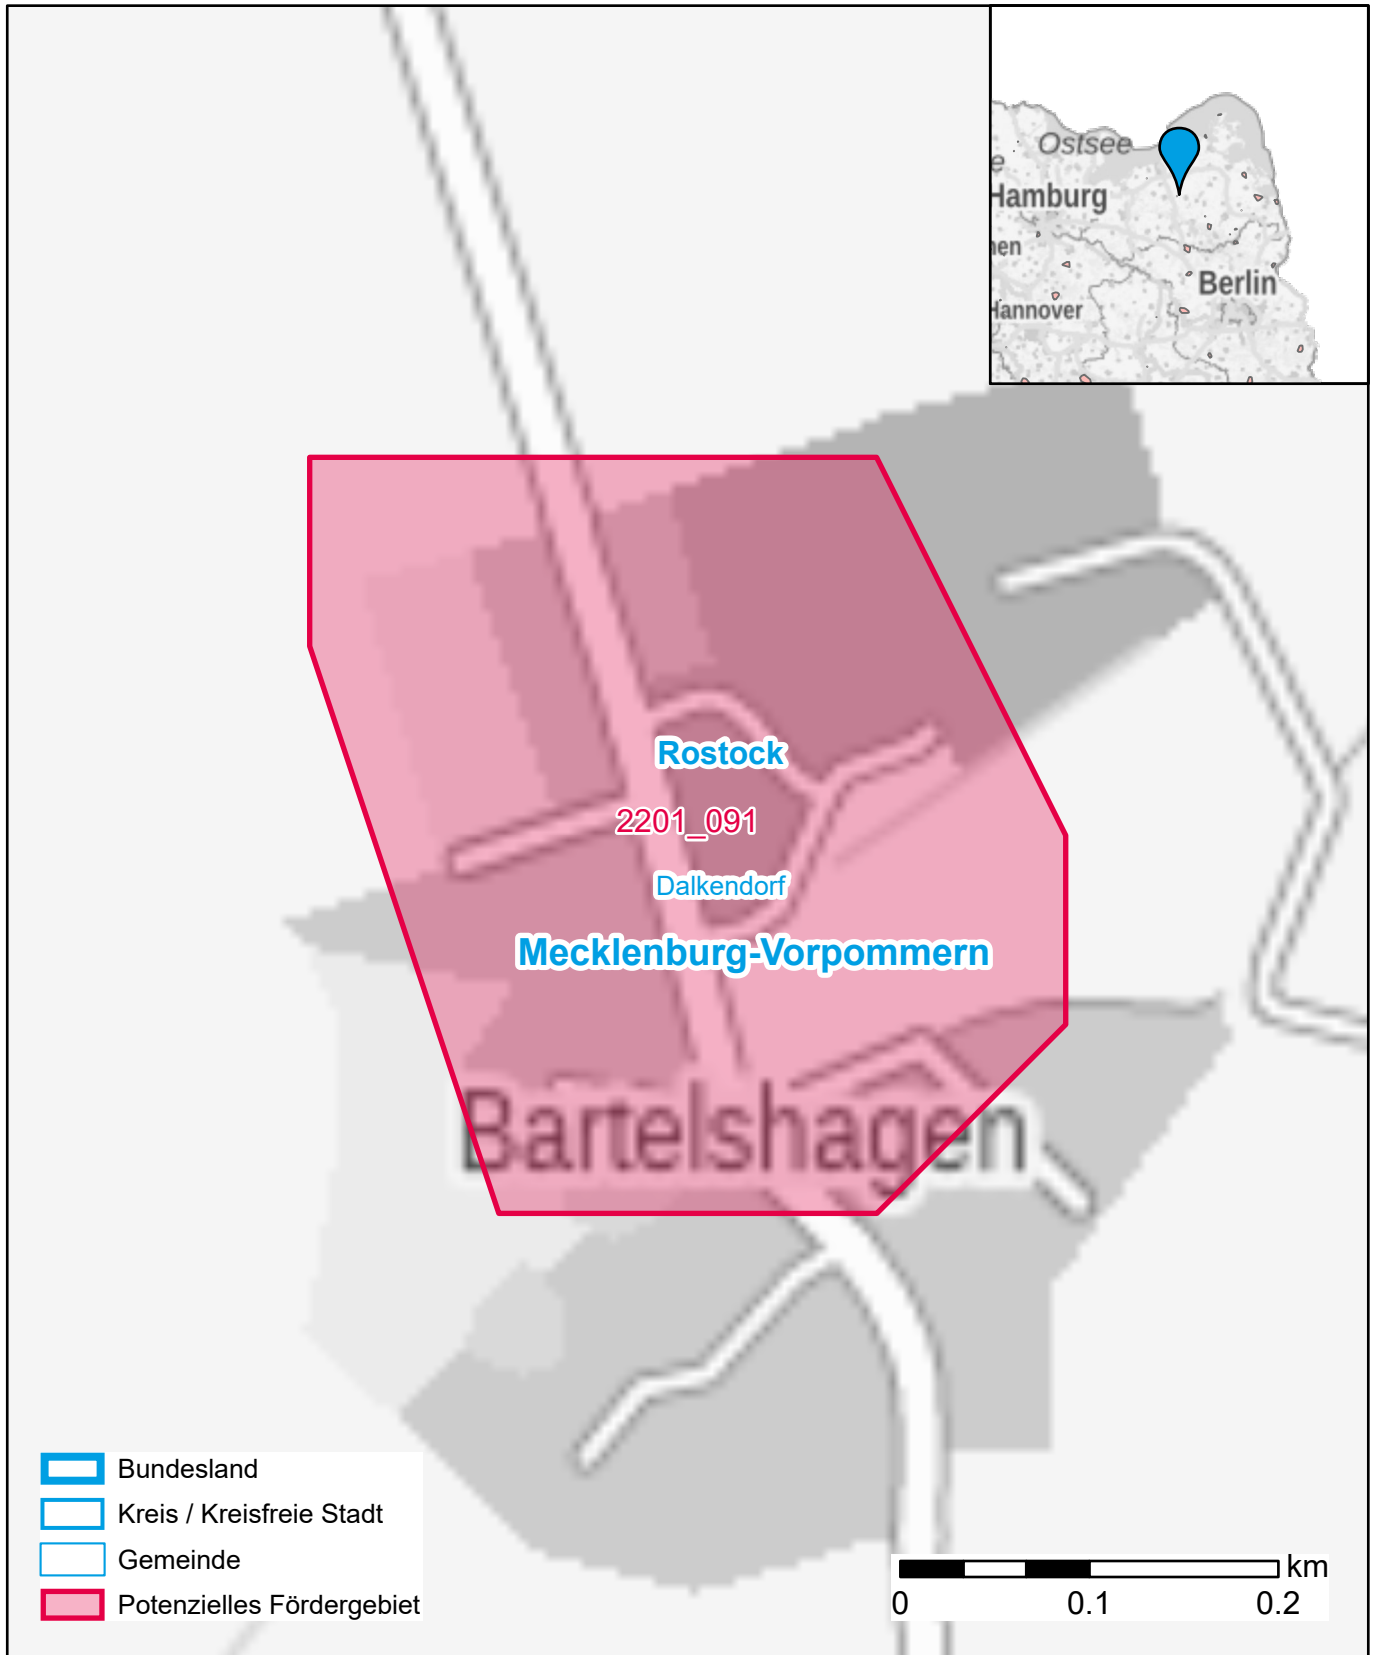

Markterkundungsverfahren zur Schließung weißer Flecken

Mecklenburg-Vorpommern, Landkreis Rostock
Gebiets-ID: 2201_091

Darstellung: Planstand Anfang 2022
Datenbasis: MIG Januar/Februar 2022
Hintergrundkarte: © GeoBasis-DE / BKG (2022)