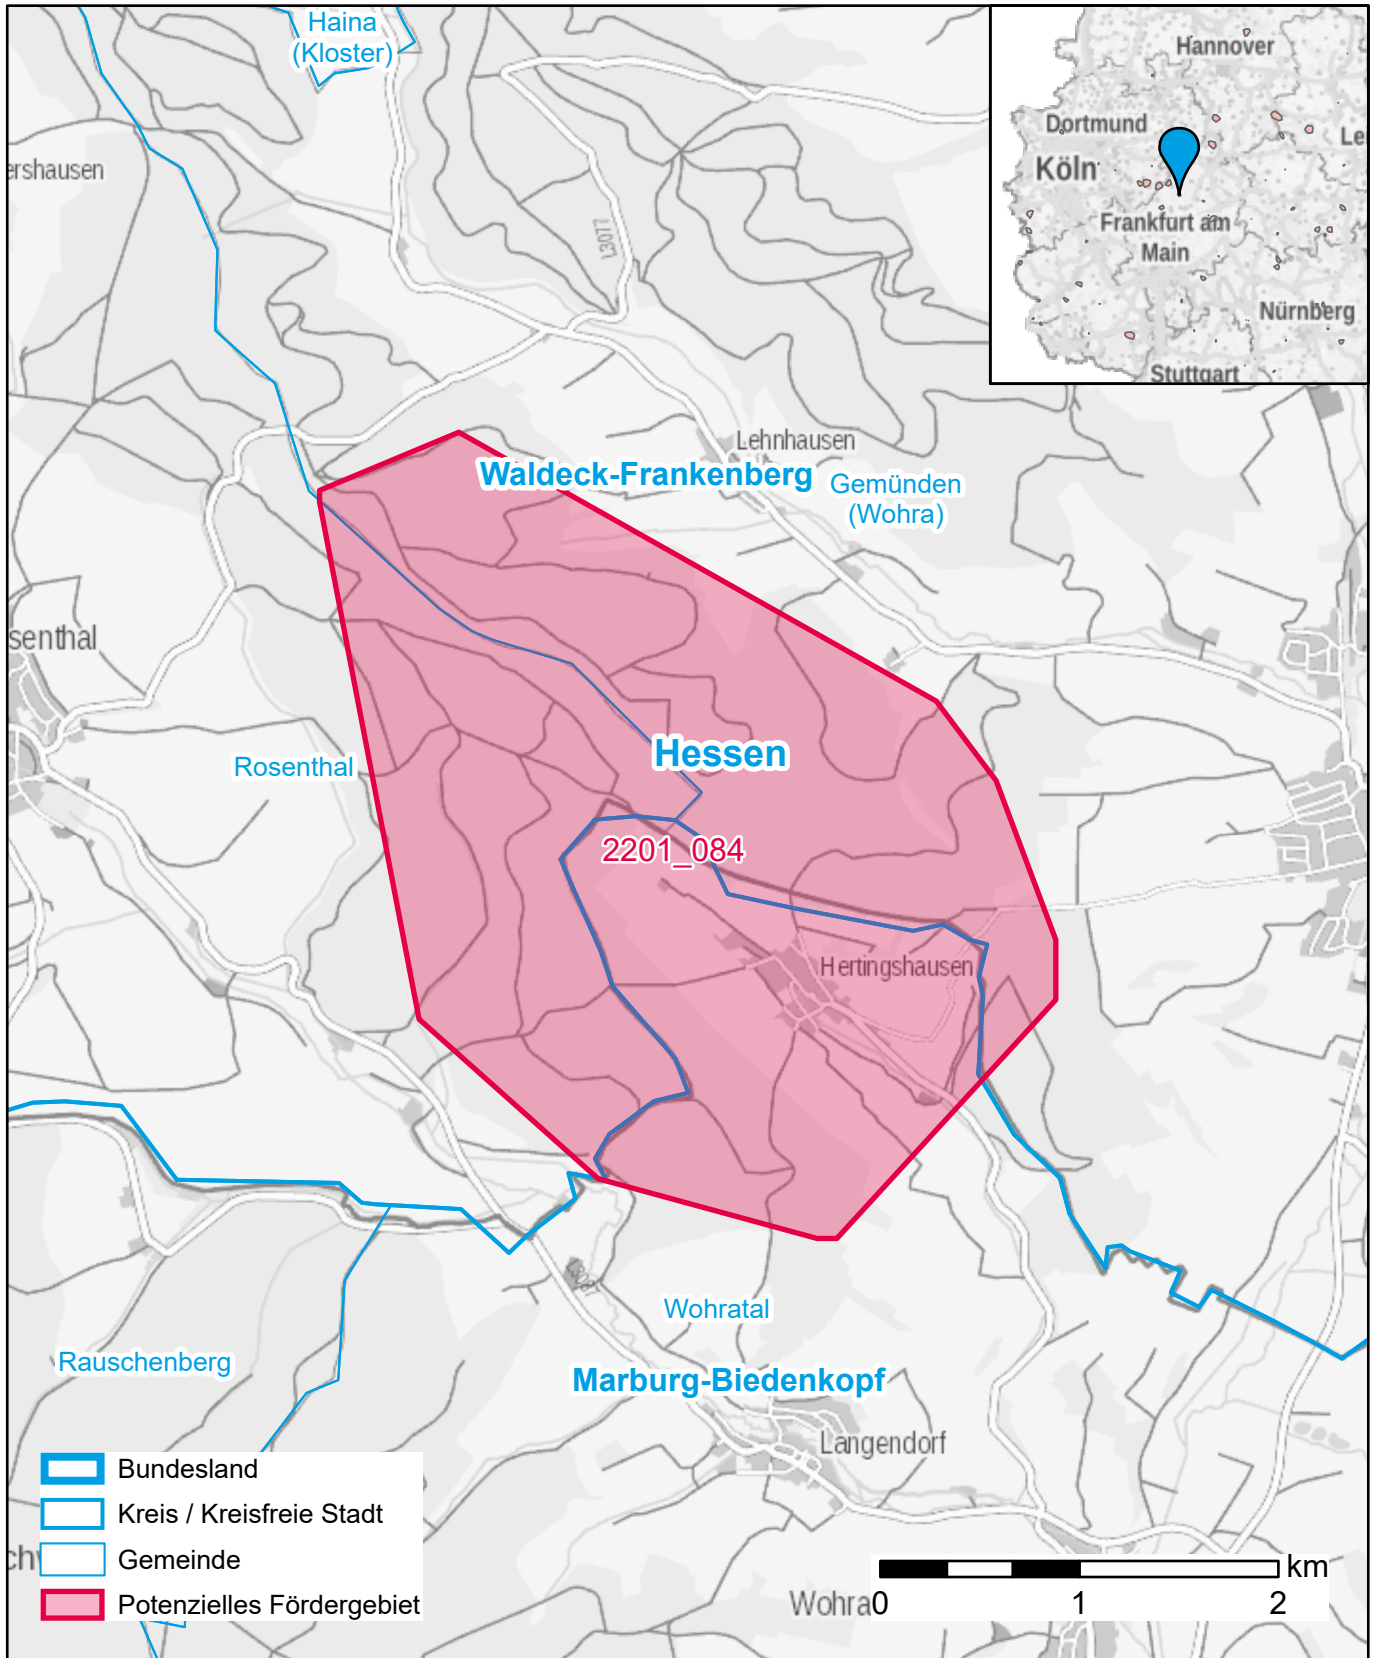

Markterkundungsverfahren zur Schließung weißer Flecken

Hessen, Landkreis Marburg-Biedenkopf, Landkreis Waldeck-Frankenberg
Gebiets-ID: 2201_084

Darstellung: Planstand Anfang 2022
Datenbasis: MIG Januar/Februar 2022
Hintergrundkarte: © GeoBasis-DE / BKG (2022)