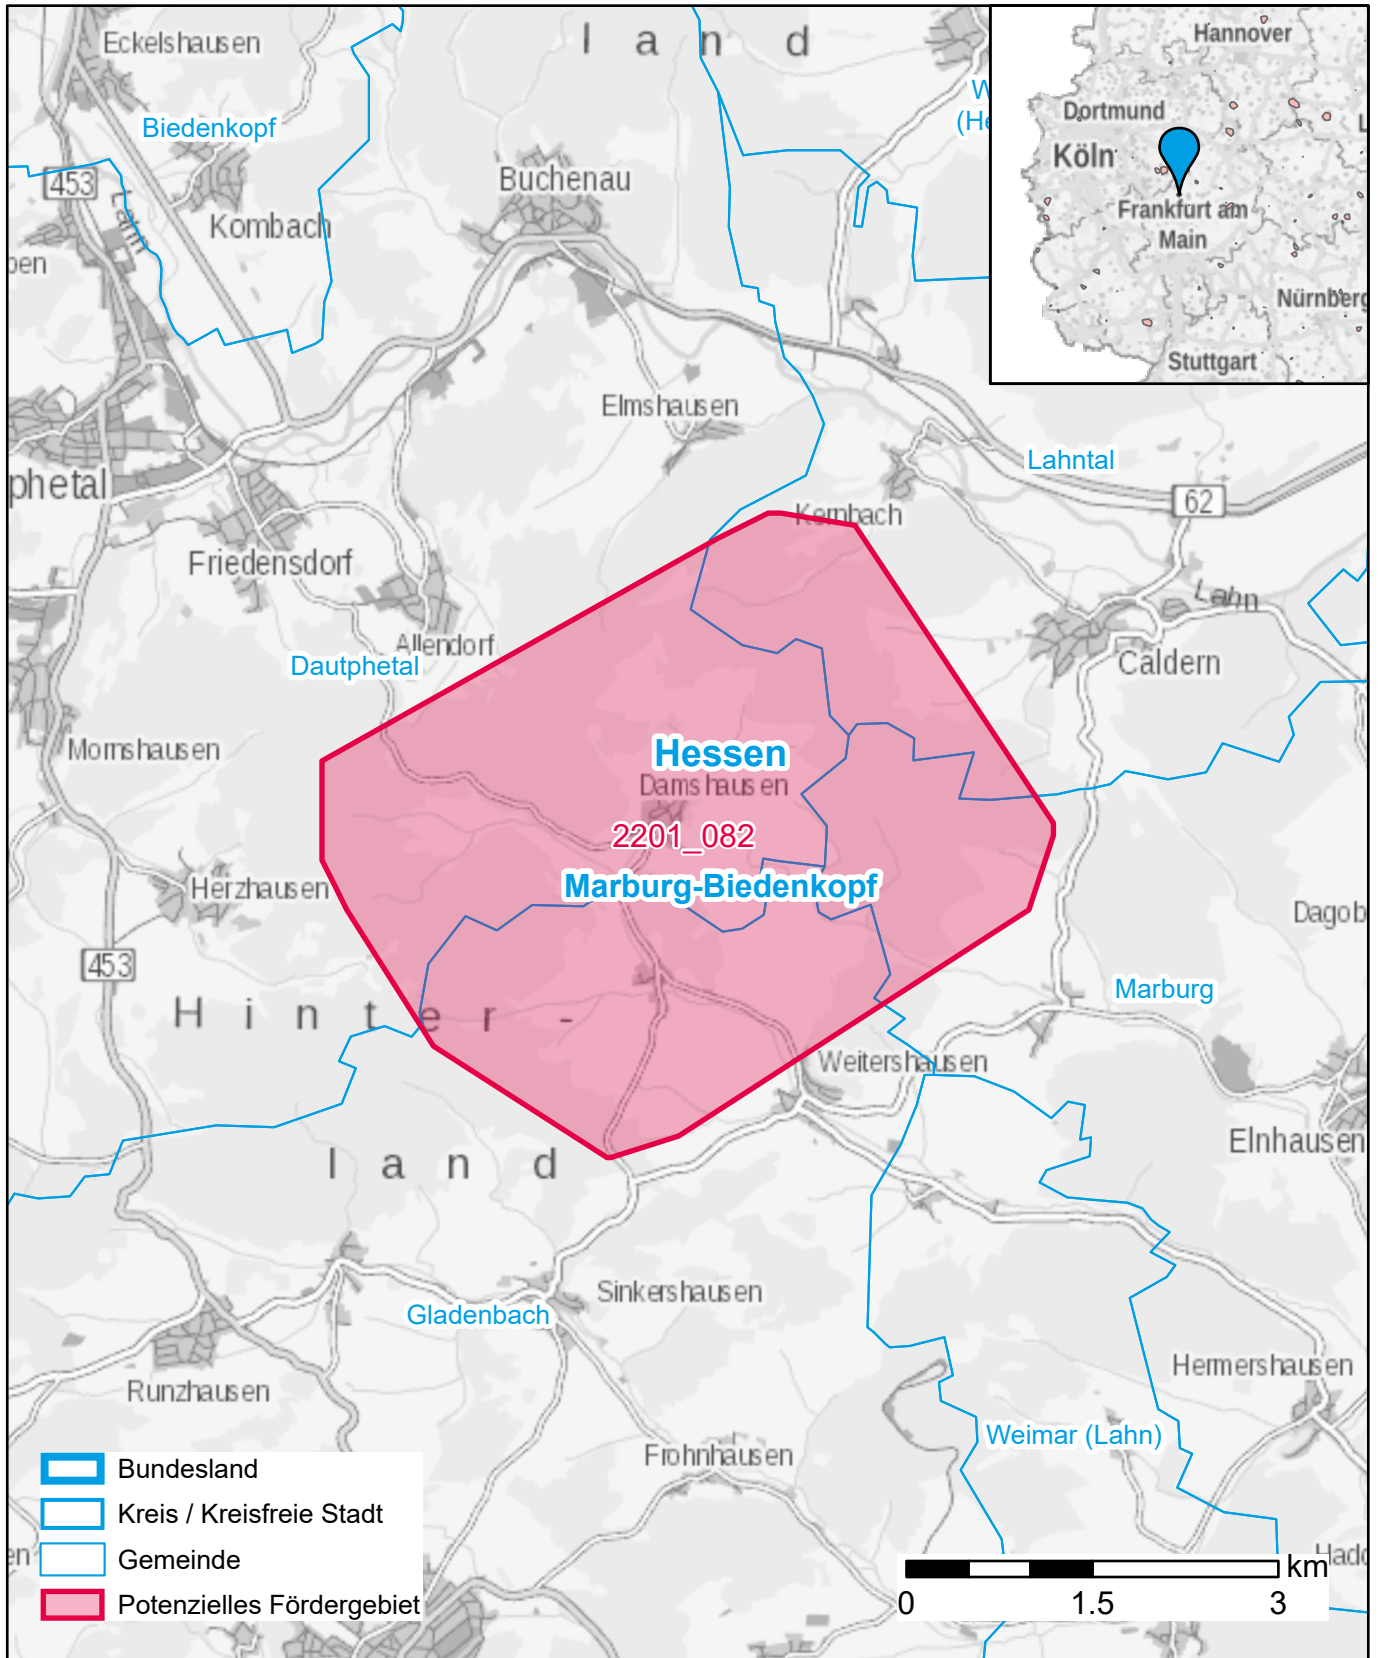

# Markterkundungsverfahren zur Schließung weißer Flecken

Hessen, Landkreis Marburg-Biedenkopf  
Gebiets-ID: 2201\_082

Darstellung: Planstand Anfang 2022  
Datenbasis: MIG Januar/Februar 2022  
Hintergrundkarte: © GeoBasis-DE / BKG (2022)