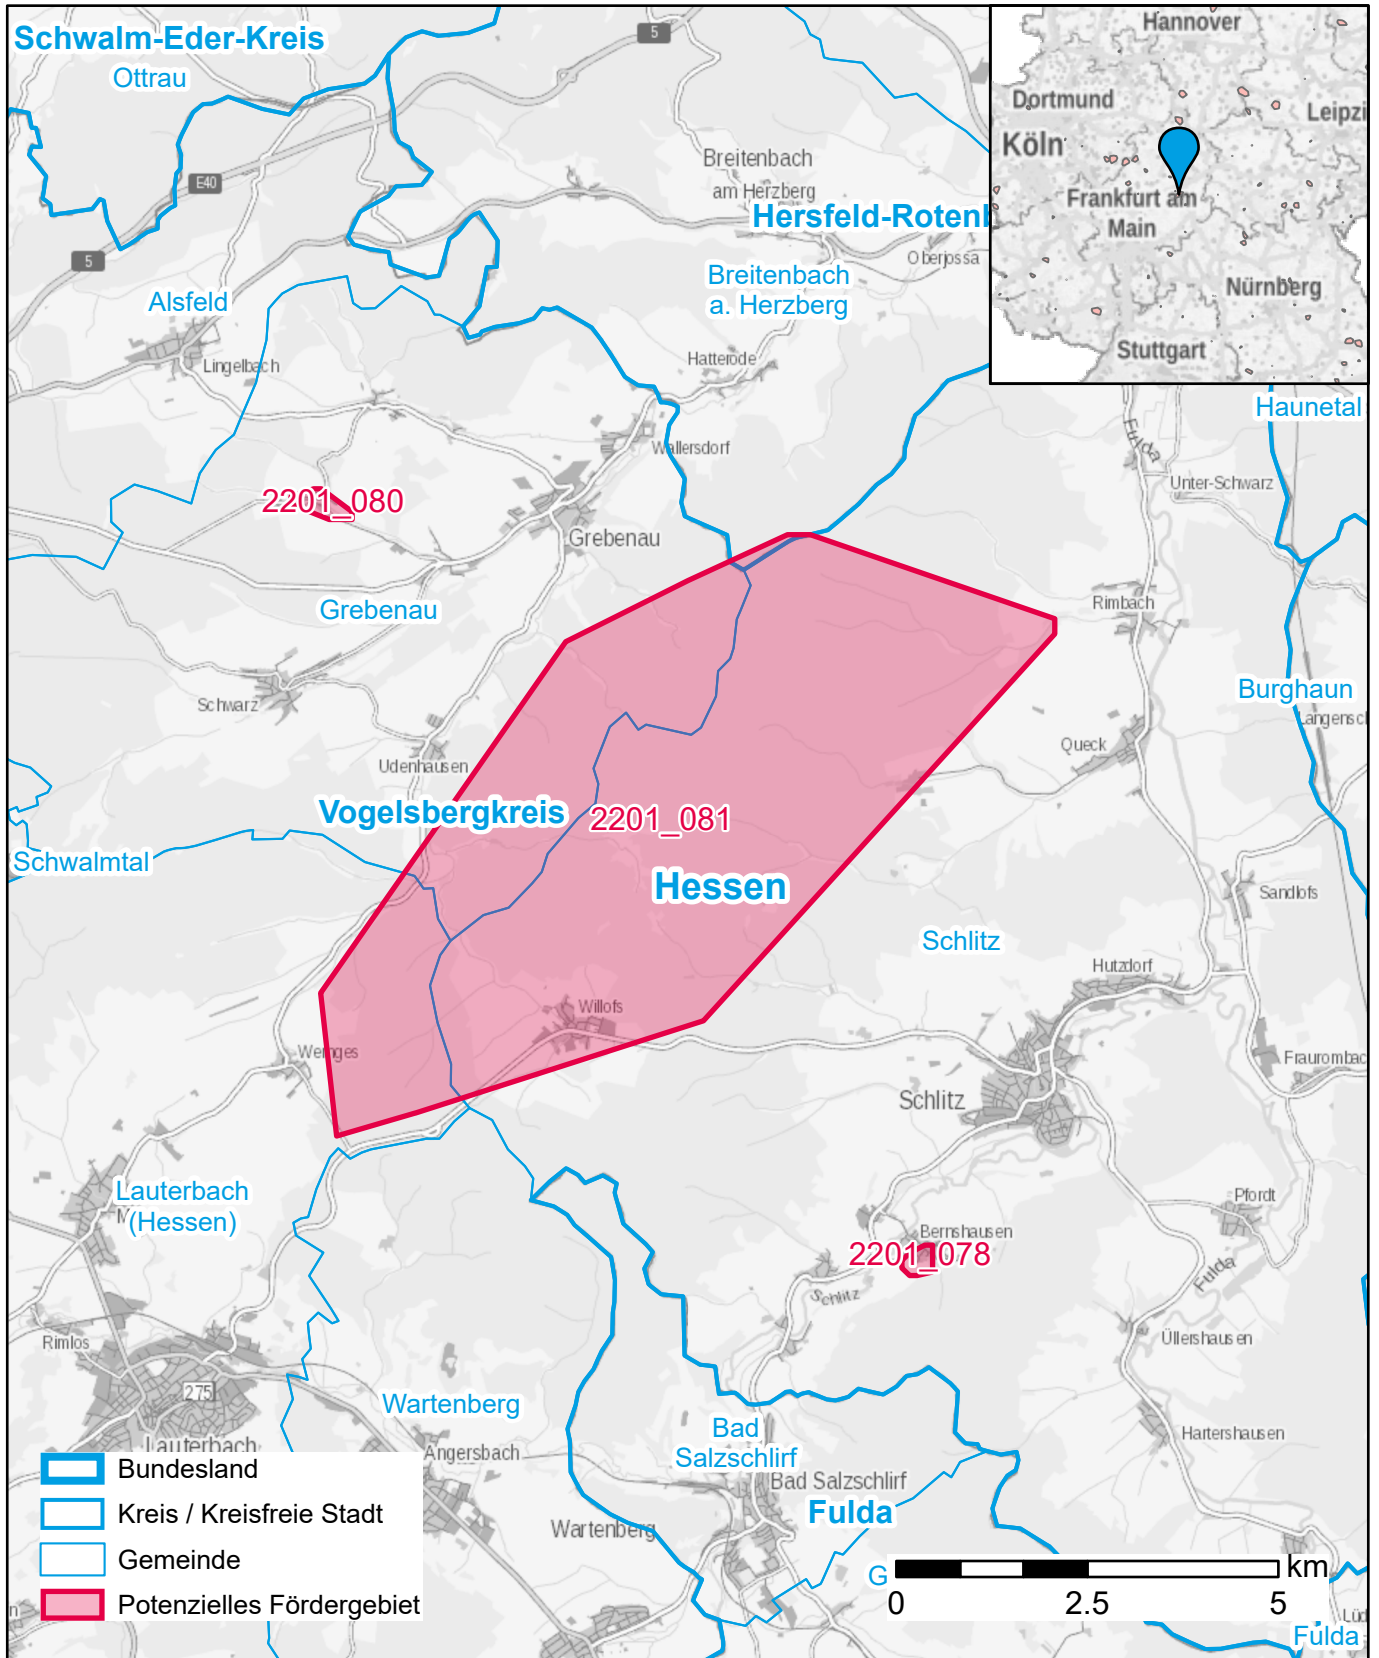

Markterkundungsverfahren zur Schließung weißer Flecken

Hessen, Landkreis Vogelsbergkreis, Landkreis Hersfeld-Rotenburg
Gebiets-ID: 2201_081

Darstellung: Planstand Anfang 2022
Datenbasis: MIG Januar/Februar 2022
Hintergrundkarte: © GeoBasis-DE / BKG (2022)