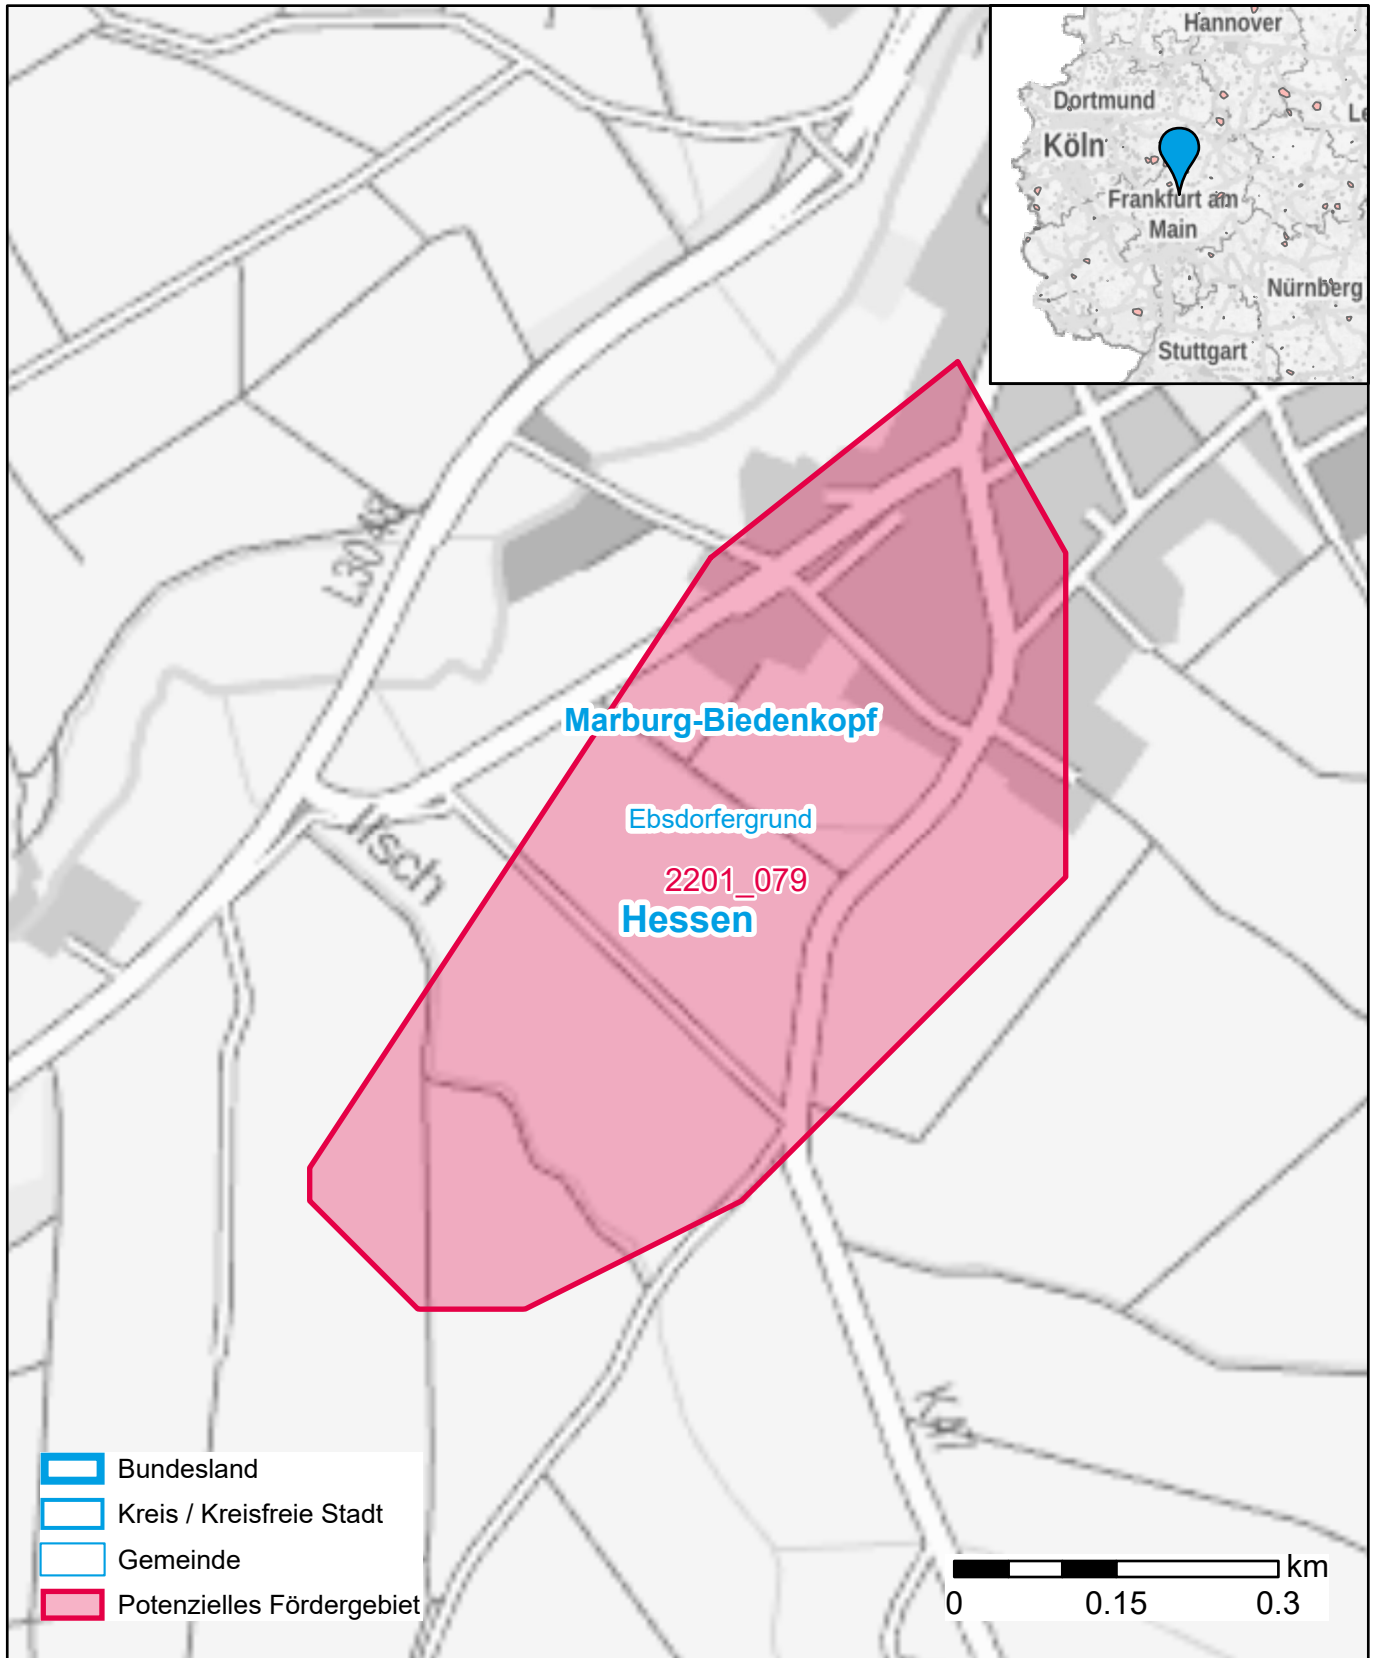

# Markterkundungsverfahren zur Schließung weißer Flecken

Hessen, Landkreis Marburg-Biedenkopf  
Gebiets-ID: 2201\_079

Darstellung: Planstand Anfang 2022  
Datenbasis: MIG Januar/Februar 2022  
Hintergrundkarte: © GeoBasis-DE / BKG (2022)