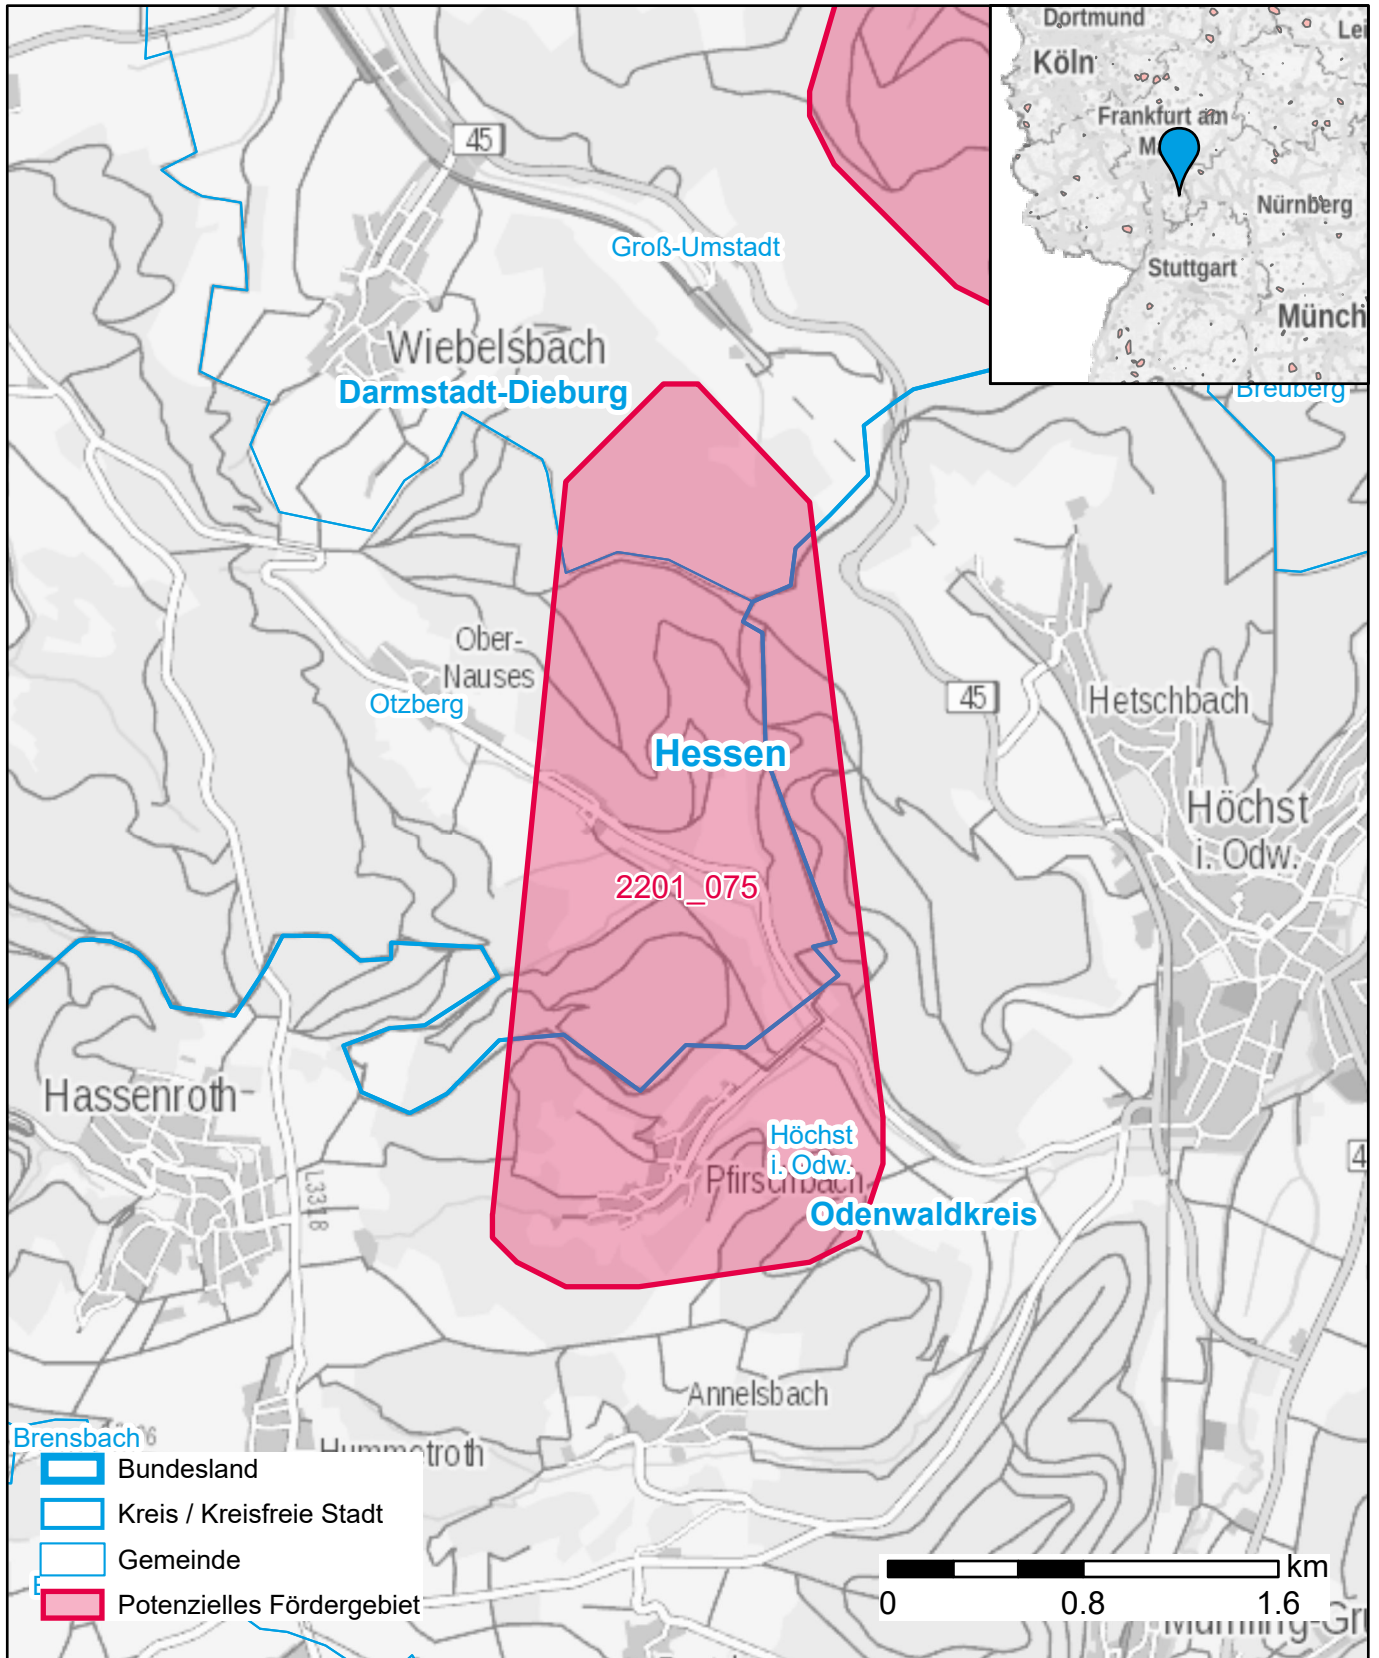

Markterkundungsverfahren zur Schließung weißer Flecken

Hessen, Landkreis Darmstadt-Dieburg, Landkreis Odenwaldkreis
Gebiets-ID: 2201_075

Darstellung: Planstand Anfang 2022
Datenbasis: MIG Januar/Februar 2022
Hintergrundkarte: © GeoBasis-DE / BKG (2022)