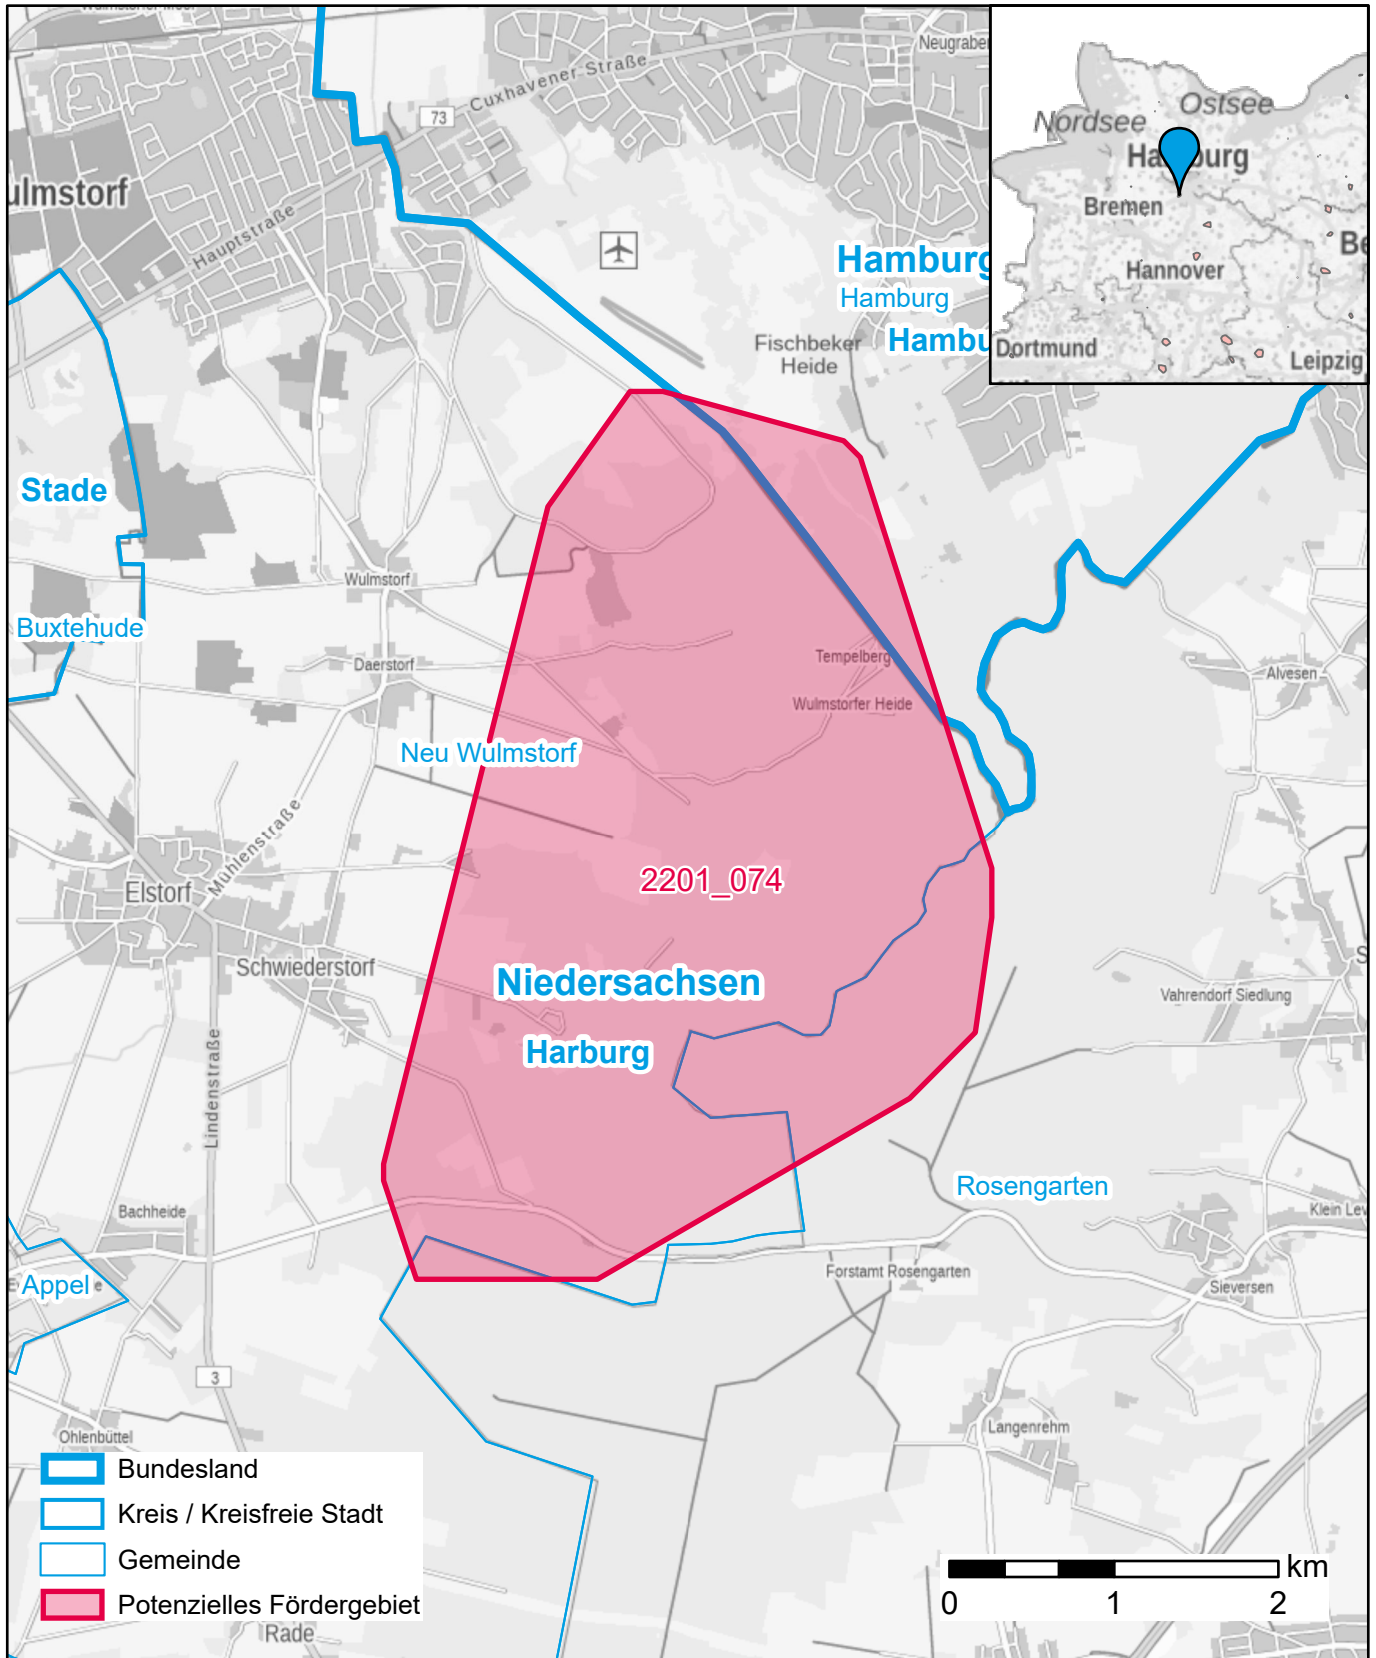

Markterkundungsverfahren zur Schließung weißer Flecken

Hamburg, Niedersachsen, Kreisfreie Stadt Hamburg, Landkreis Harburg
Gebiets-ID: 2201_074

Darstellung: Planstand Anfang 2022
Datenbasis: MIG Januar/Februar 2022
Hintergrundkarte: © GeoBasis-DE / BKG (2022)