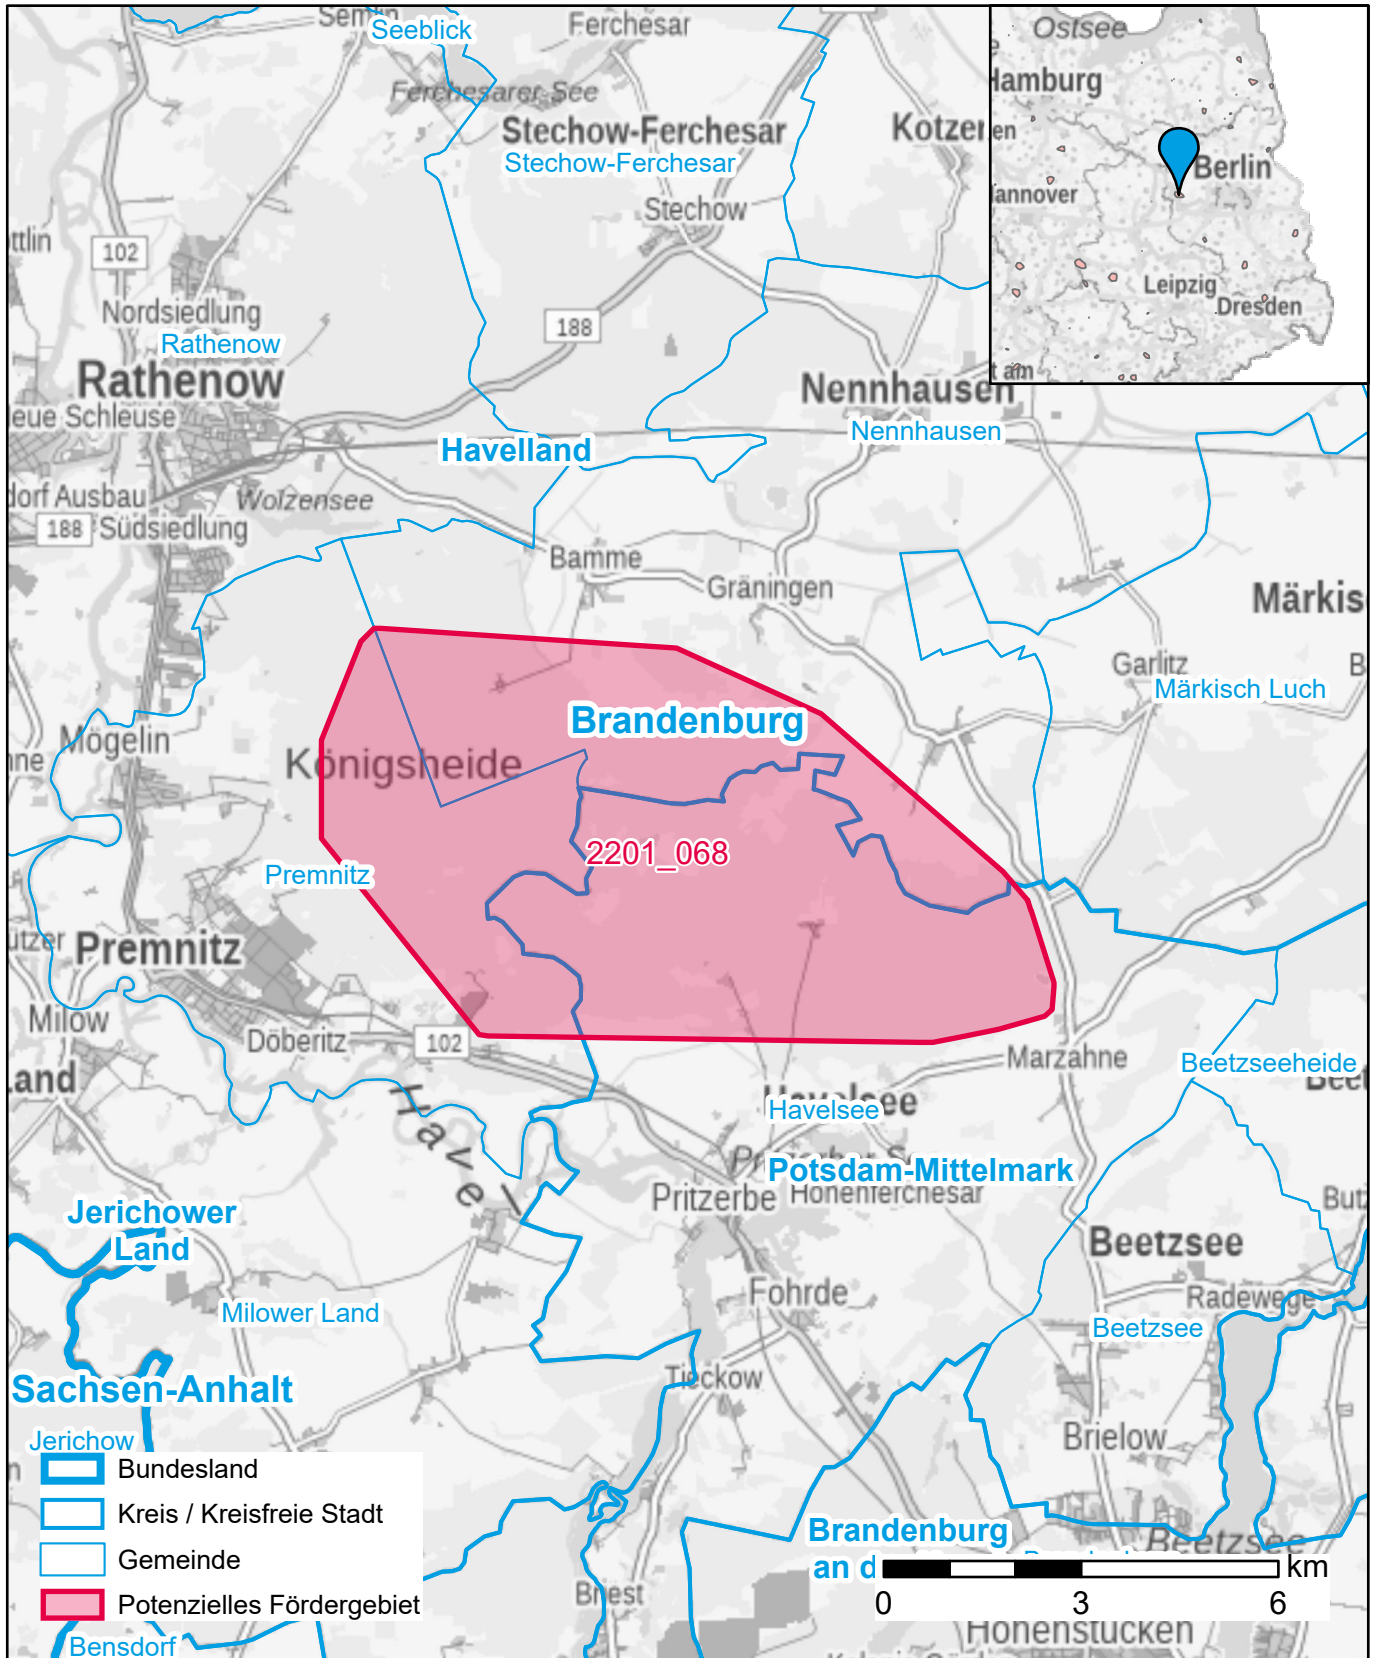

Markterkundungsverfahren zur Schließung weißer Flecken

Brandenburg, Landkreis Havelland, Landkreis Potsdam-Mittelmark
Gebiets-ID: 2201_068

Darstellung: Planstand Anfang 2022
Datenbasis: MIG Januar/Februar 2022
Hintergrundkarte: © GeoBasis-DE / BKG (2022)