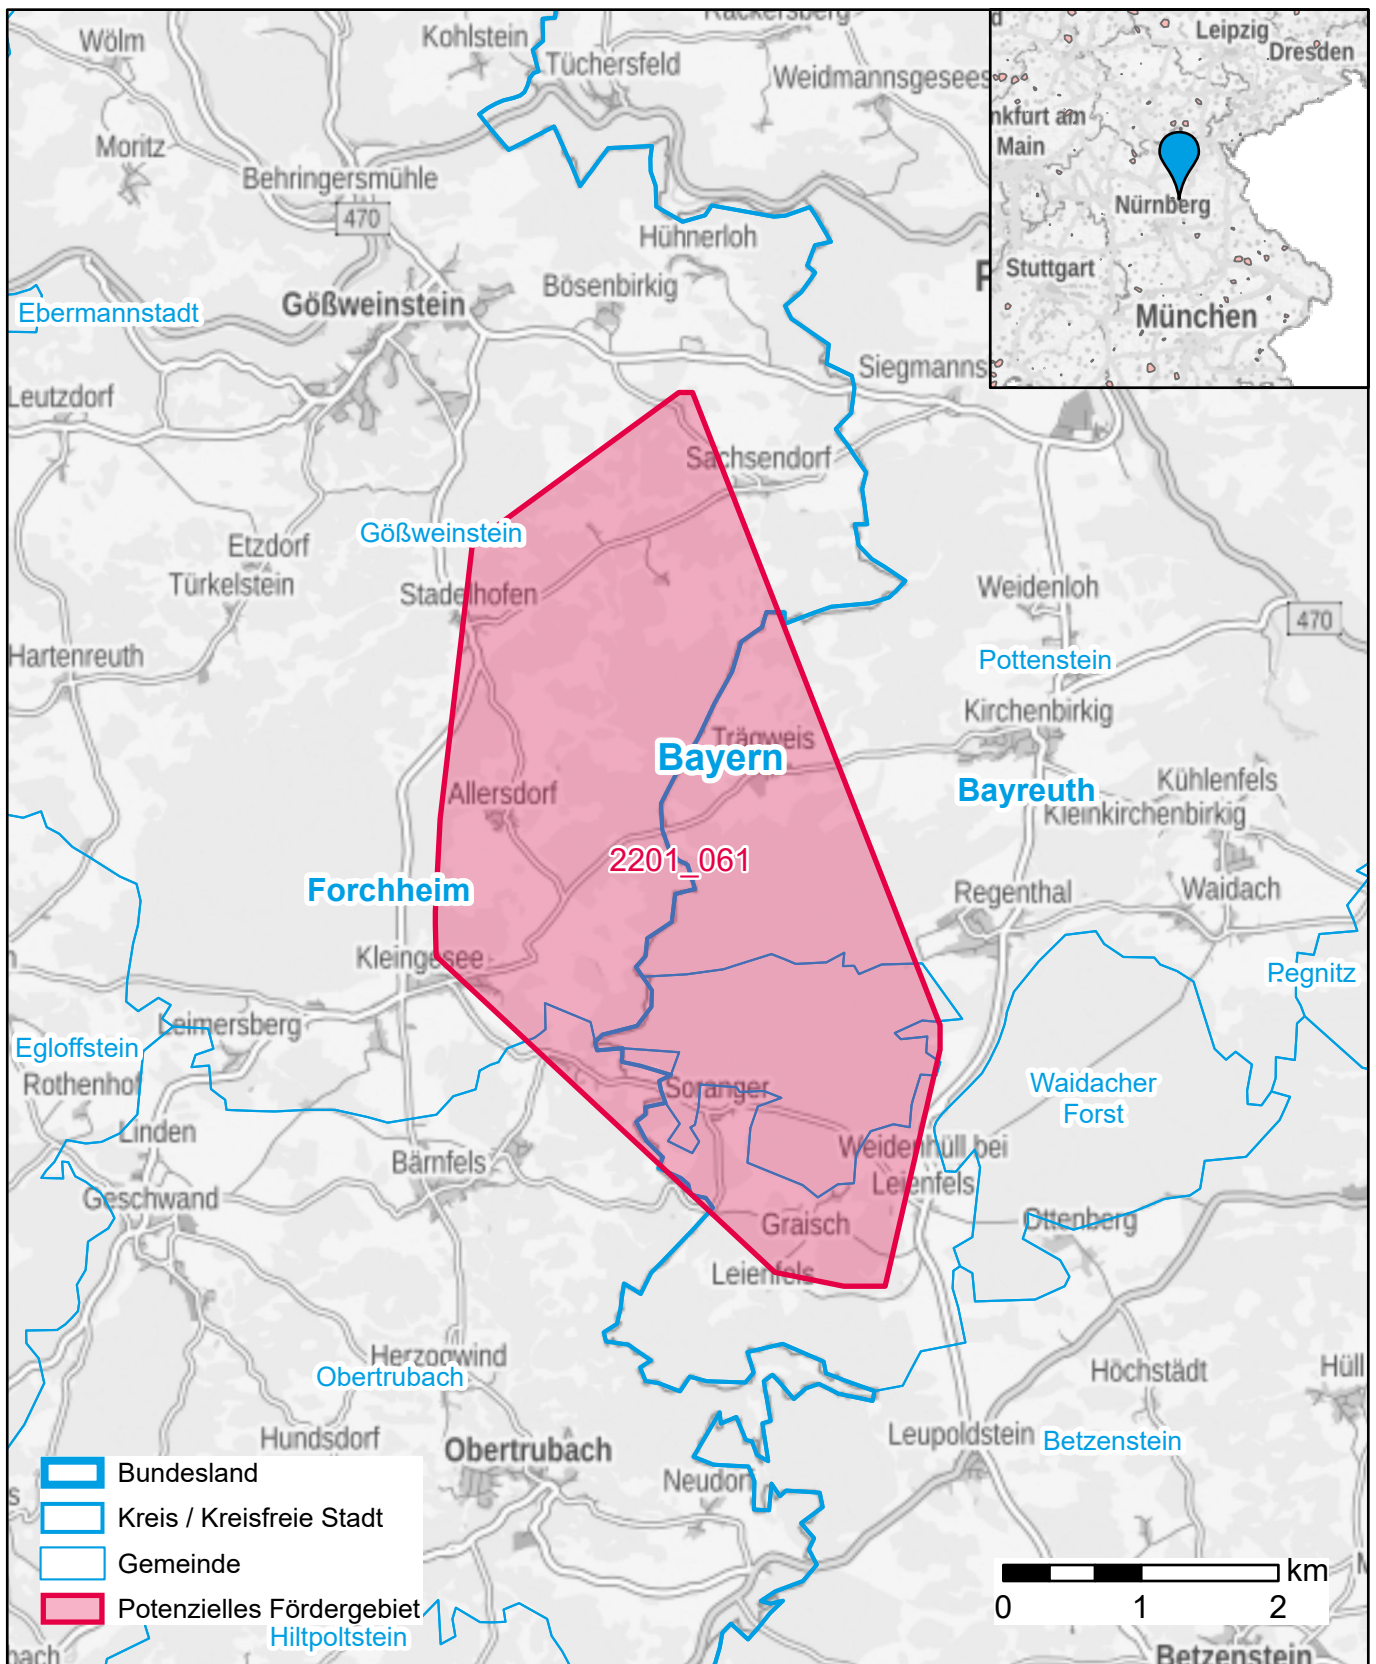

# Markterkundungsverfahren zur Schließung weißer Flecken

Bayern, Landkreis Bayreuth, Landkreis Forchheim

Gebiets-ID: 2201\_061

Darstellung: Planstand Anfang 2022  
Datenbasis: MIG Januar/Februar 2022  
Hintergrundkarte: © GeoBasis-DE / BKG (2022)