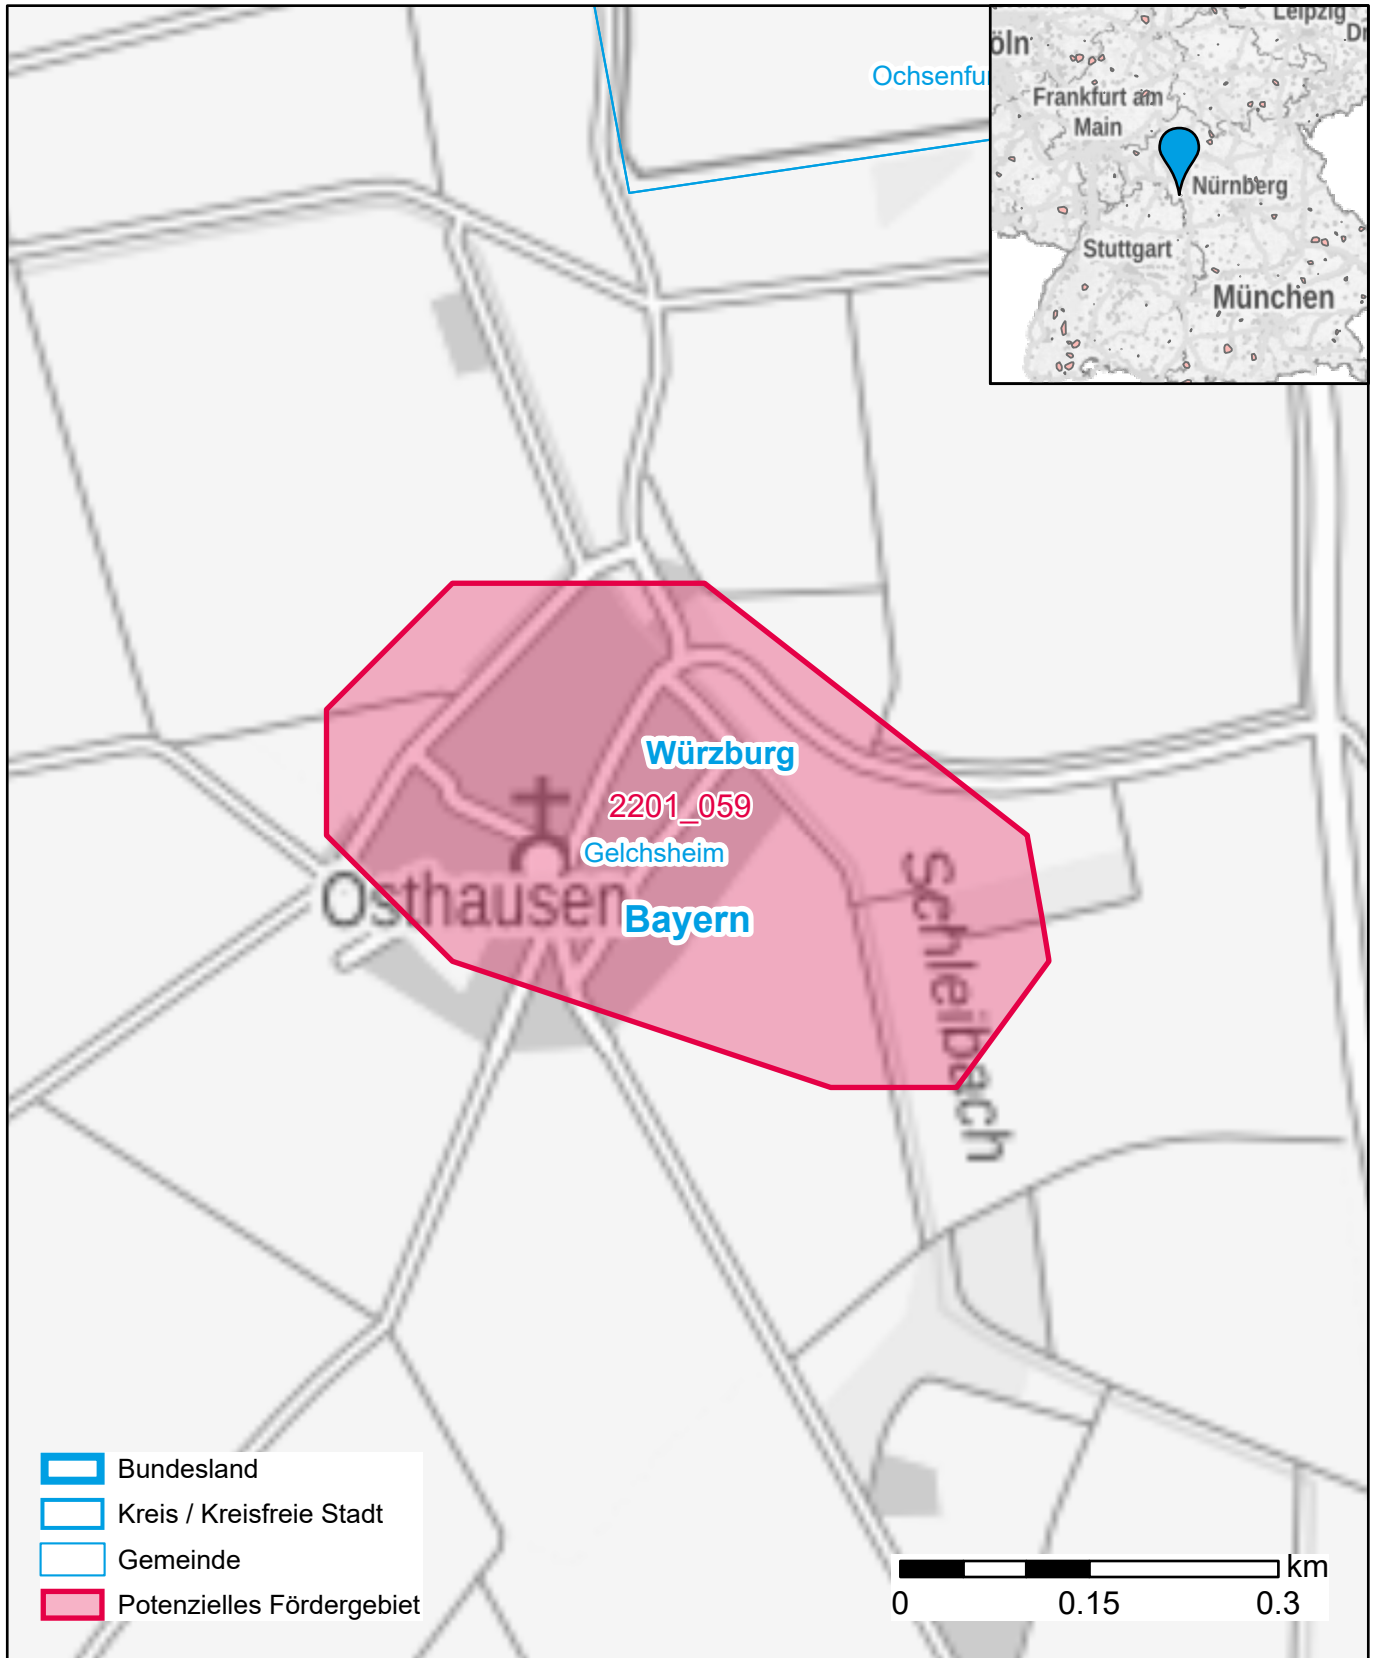

Markterkundungsverfahren zur Schließung weißer Flecken

Bayern, Landkreis Würzburg
Gebiets-ID: 2201_059

Darstellung: Planstand Anfang 2022
Datenbasis: MIG Januar/Februar 2022
Hintergrundkarte: © GeoBasis-DE / BKG (2022)