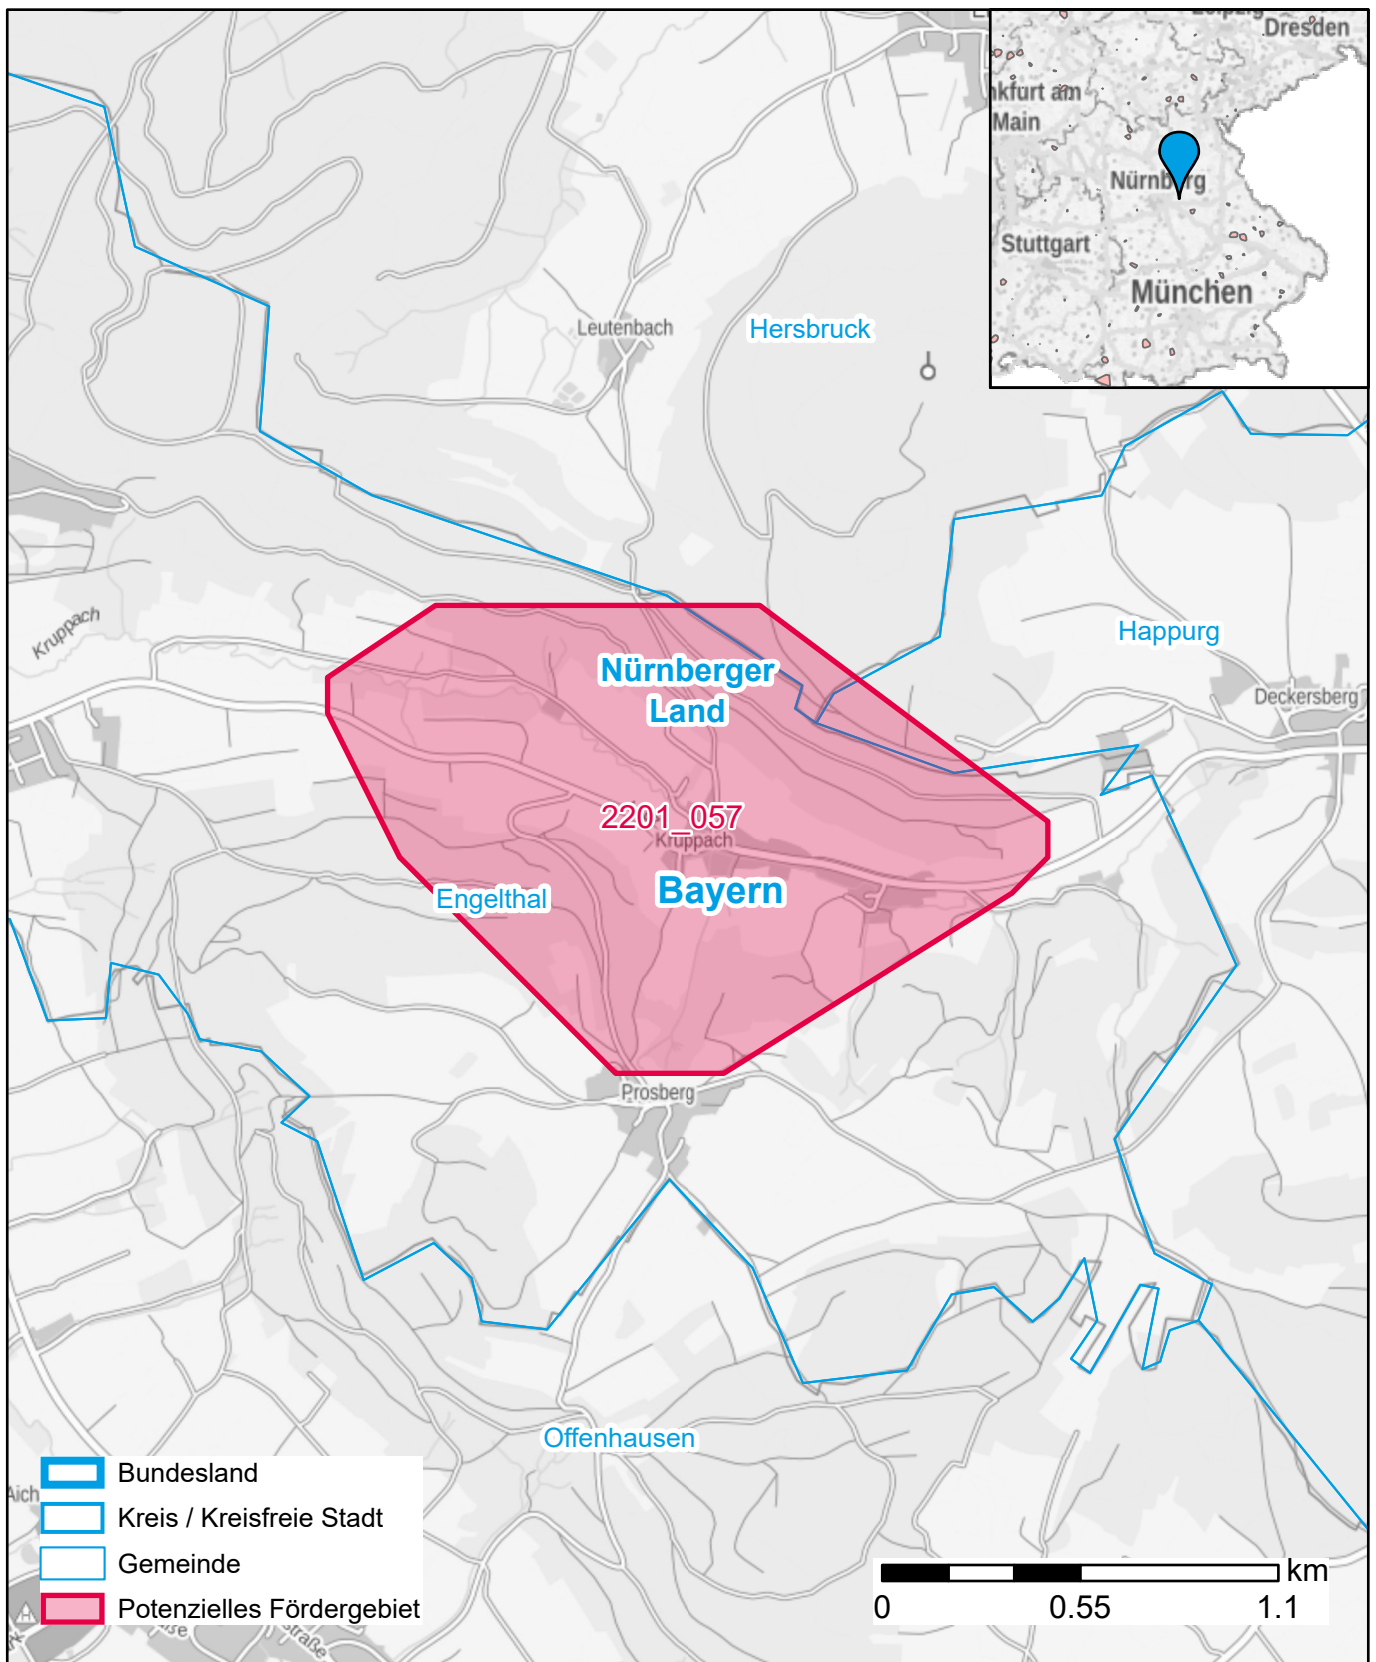

# Markterkundungsverfahren zur Schließung weißer Flecken

Bayern, Landkreis Nürnberger Land

Gebiets-ID: 2201\_057

Darstellung: Planstand Anfang 2022  
Datenbasis: MIG Januar/Februar 2022  
Hintergrundkarte: © GeoBasis-DE / BKG (2022)