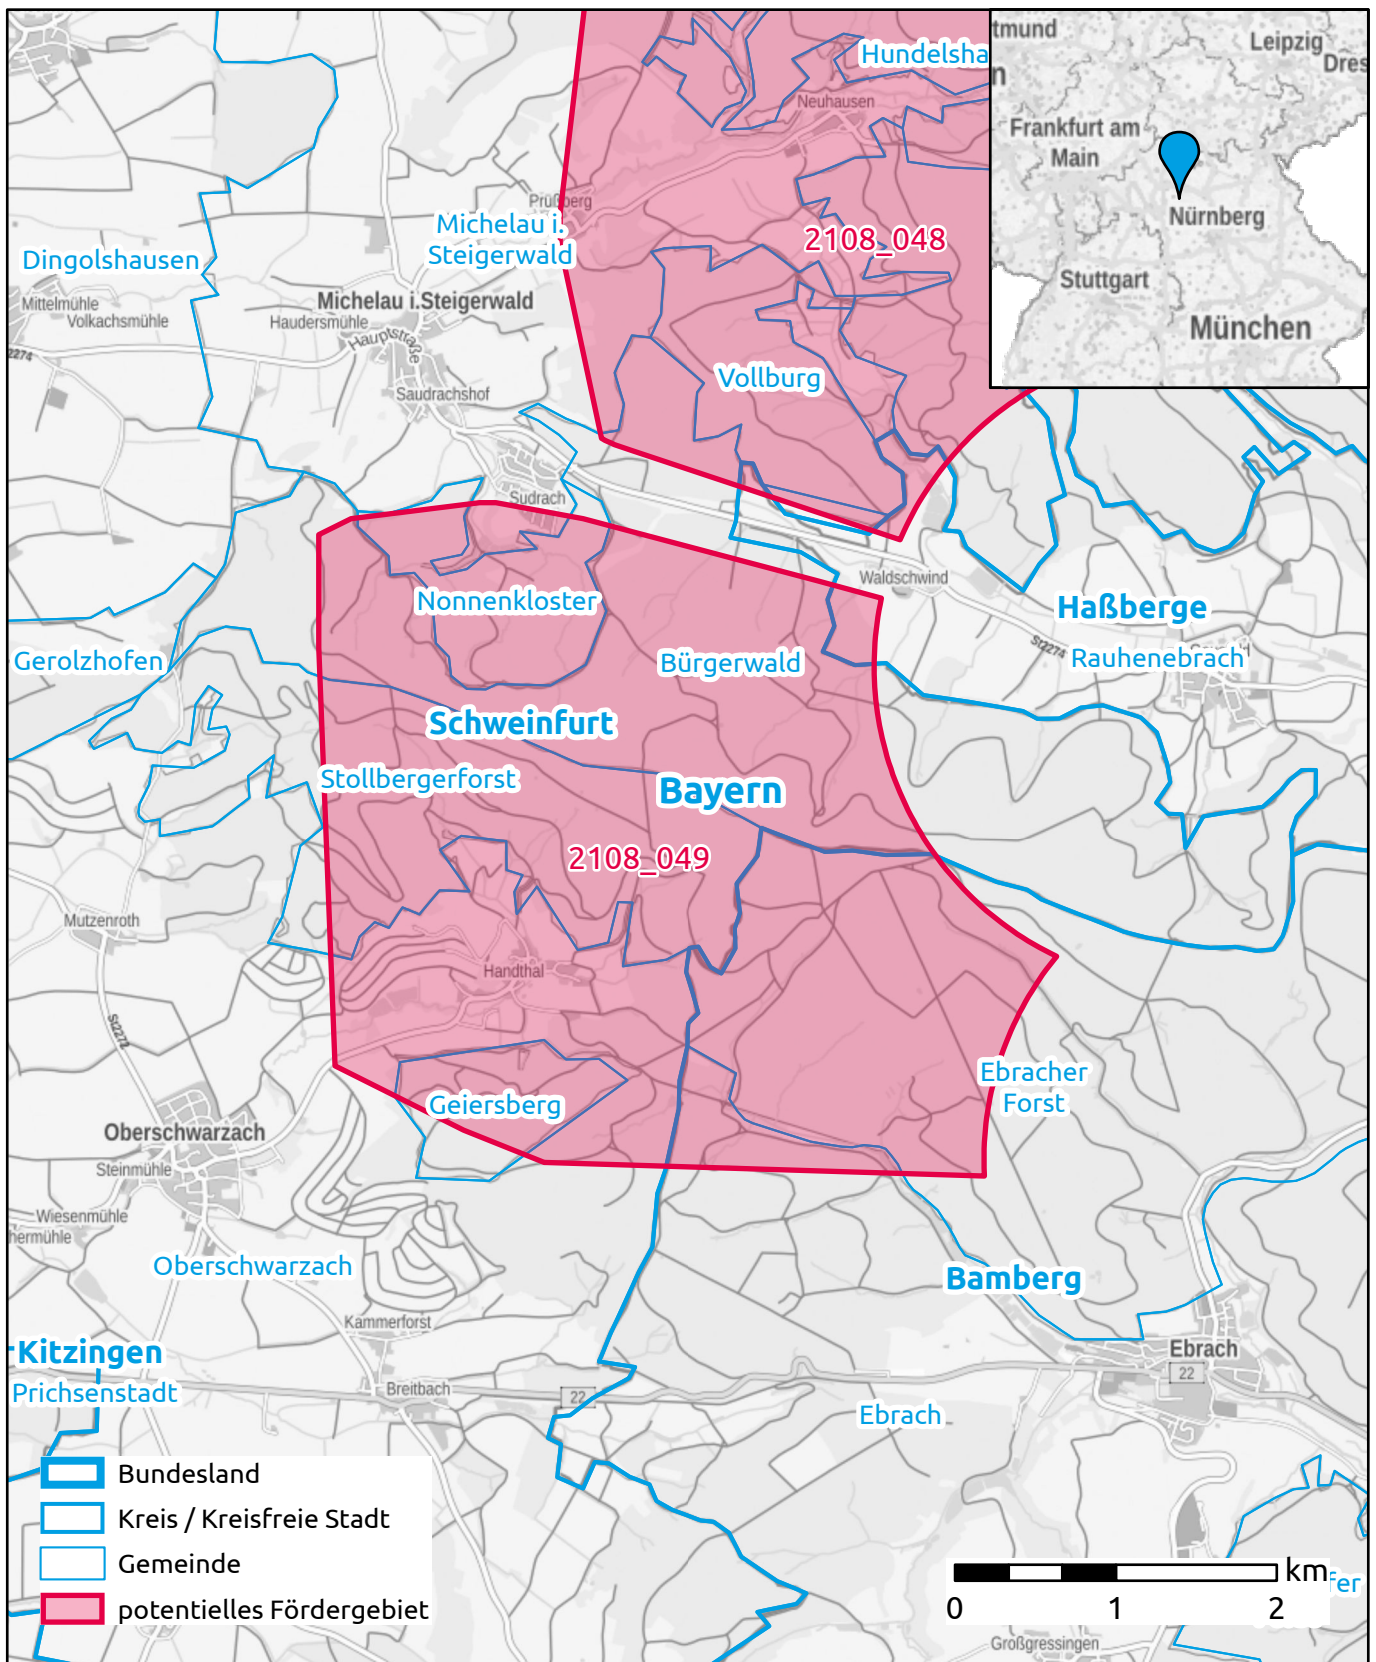

# Markterkundungsverfahren zur Schließung weißer Flecken

Bayern, Bamberg, Haßberge, Schweinfurt  
Gebiets-ID: 2108\_049

Darstellung: Planstand Ende 2021  
Datenbasis: MIG Dezember 2021  
Hintergrundkarte: © GeoBasis-DE / BKG (2021)