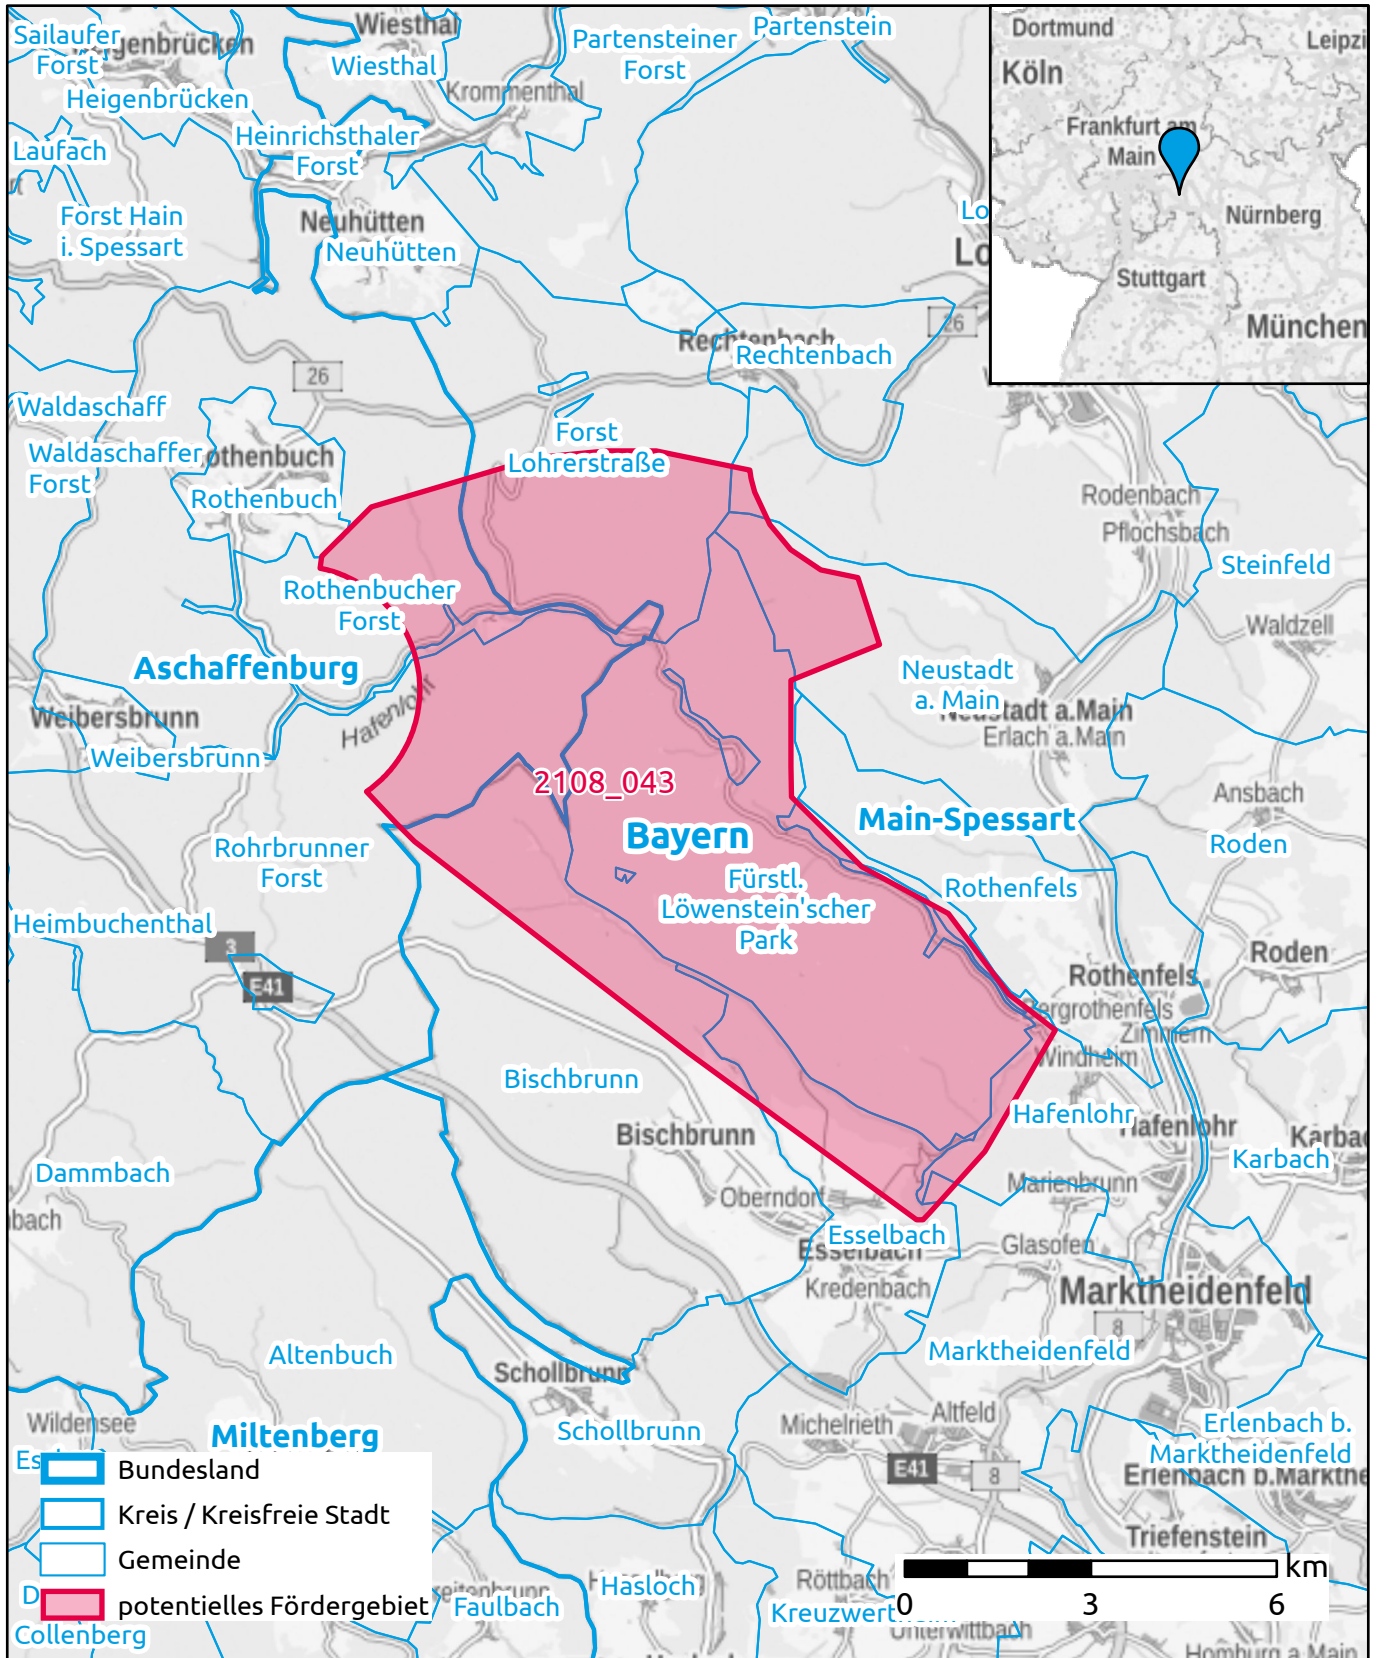

Markterkundungsverfahren zur Schließung weißer Flecken

Bayern, Aschaffenburg, Main-Spessart

Gebiets-ID: 2108_043

Darstellung: Planstand Ende 2021

Datenbasis: MIG Dezember 2021

Hintergrundkarte: © GeoBasis-DE / BKG (2021)