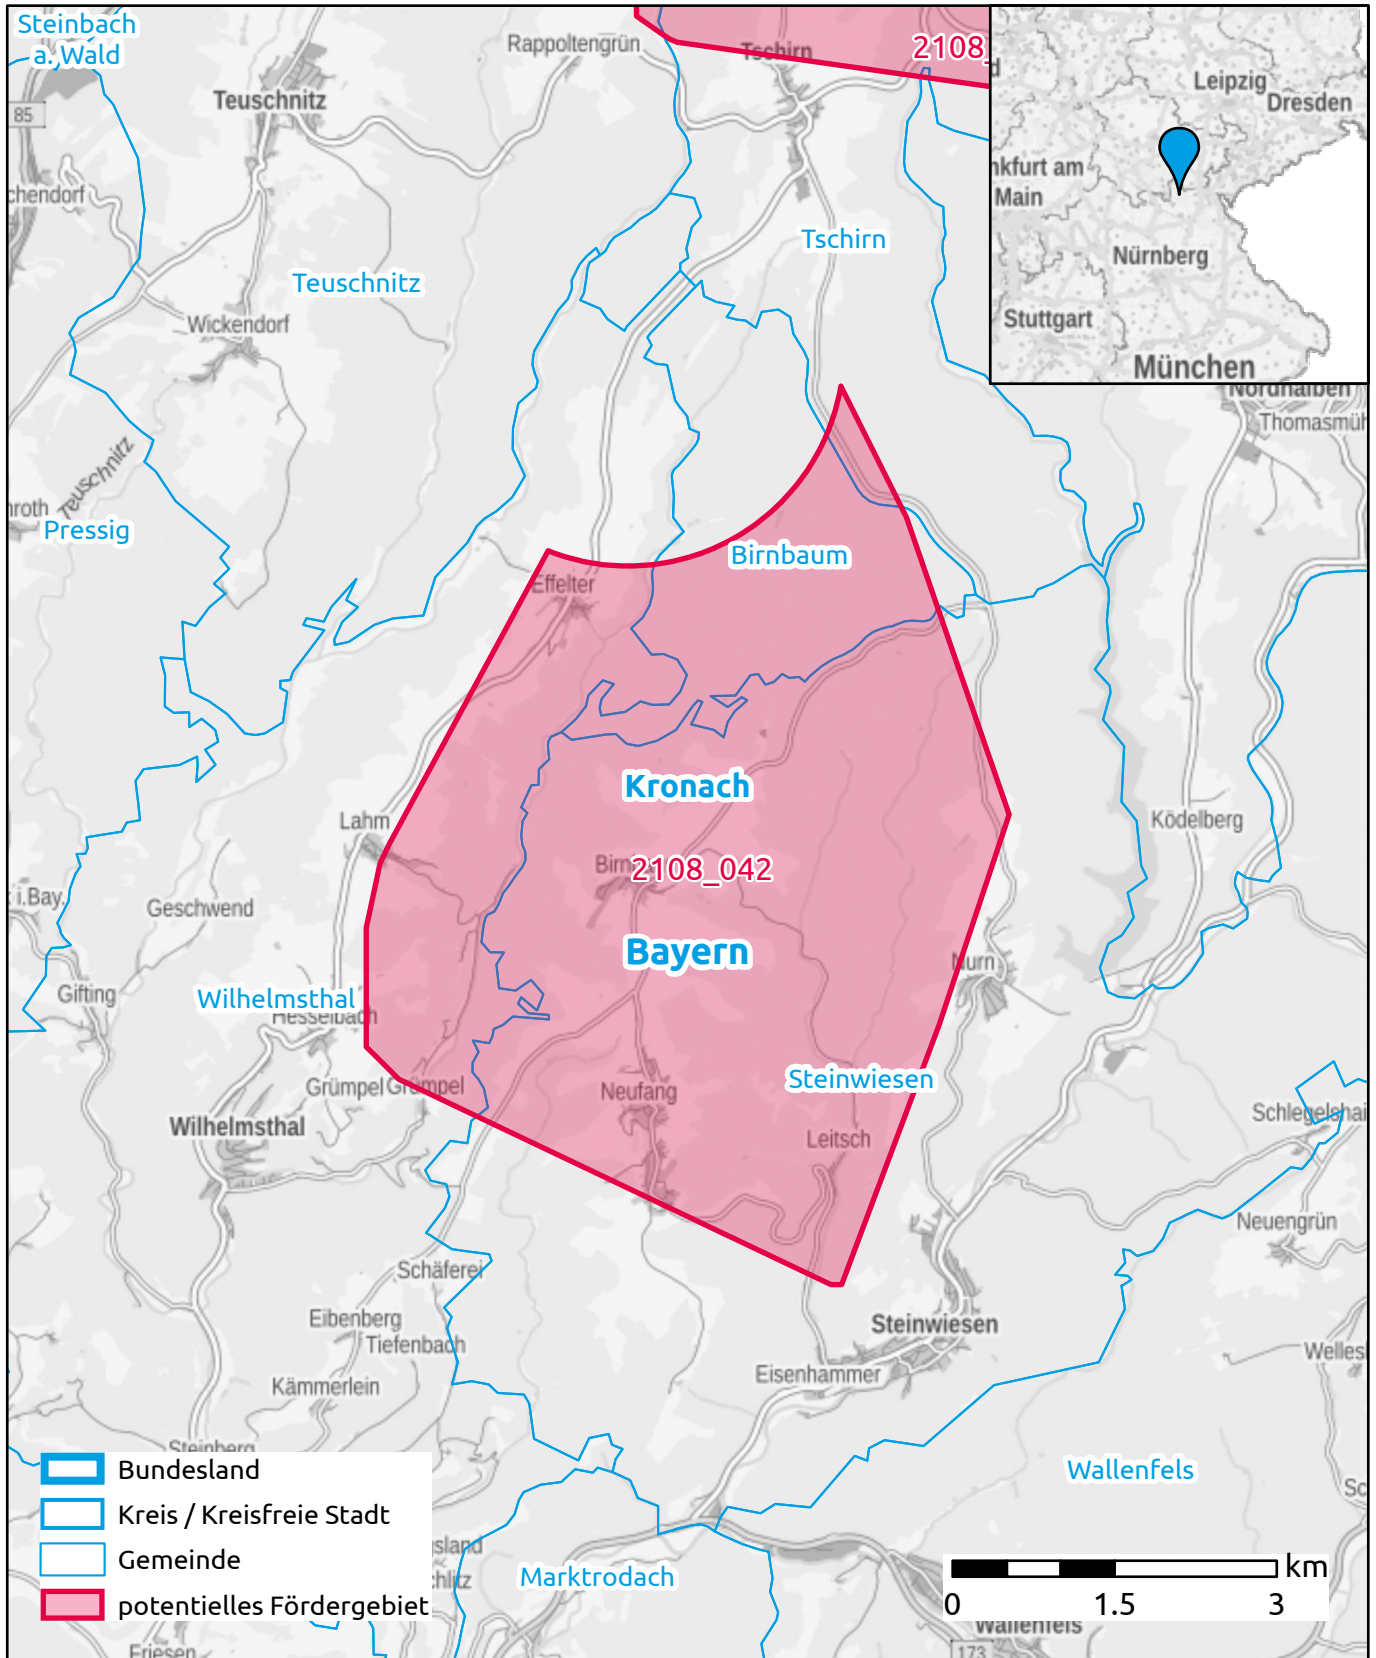

Markterkundungsverfahren zur Schließung weißer Flecken

Bayern, Kronach
Gebiets-ID: 2108_042

Darstellung: Planstand Ende 2021
Datenbasis: MIG Dezember 2021
Hintergrundkarte: © GeoBasis-DE / BKG (2021)