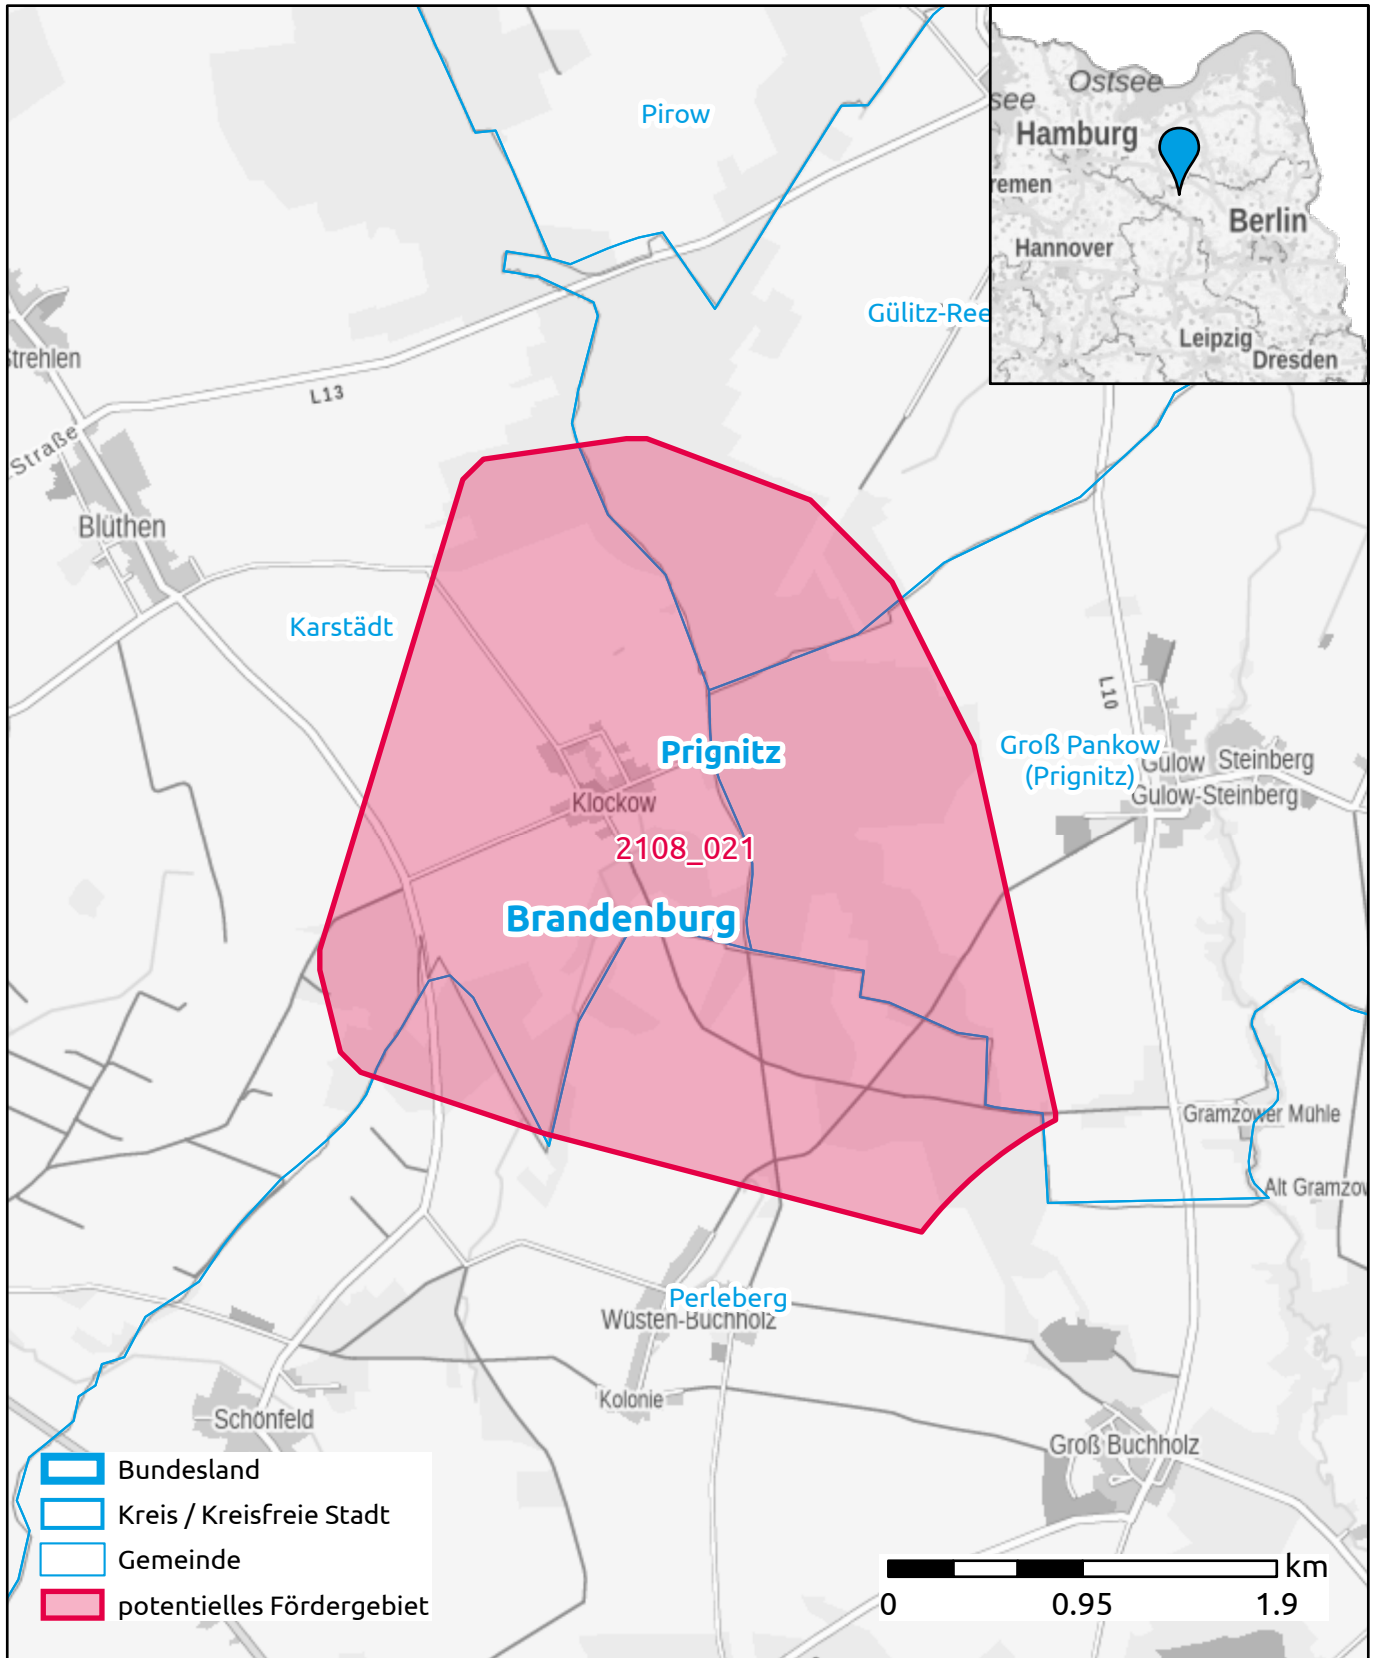

Markterkundungsverfahren zur Schließung weißer Flecken

Brandenburg, Prignitz

Gebiets-ID: 2108_021

Darstellung: Planstand Ende 2021

Datenbasis: MIG Dezember 2021

Hintergrundkarte: © GeoBasis-DE / BKG (2021)