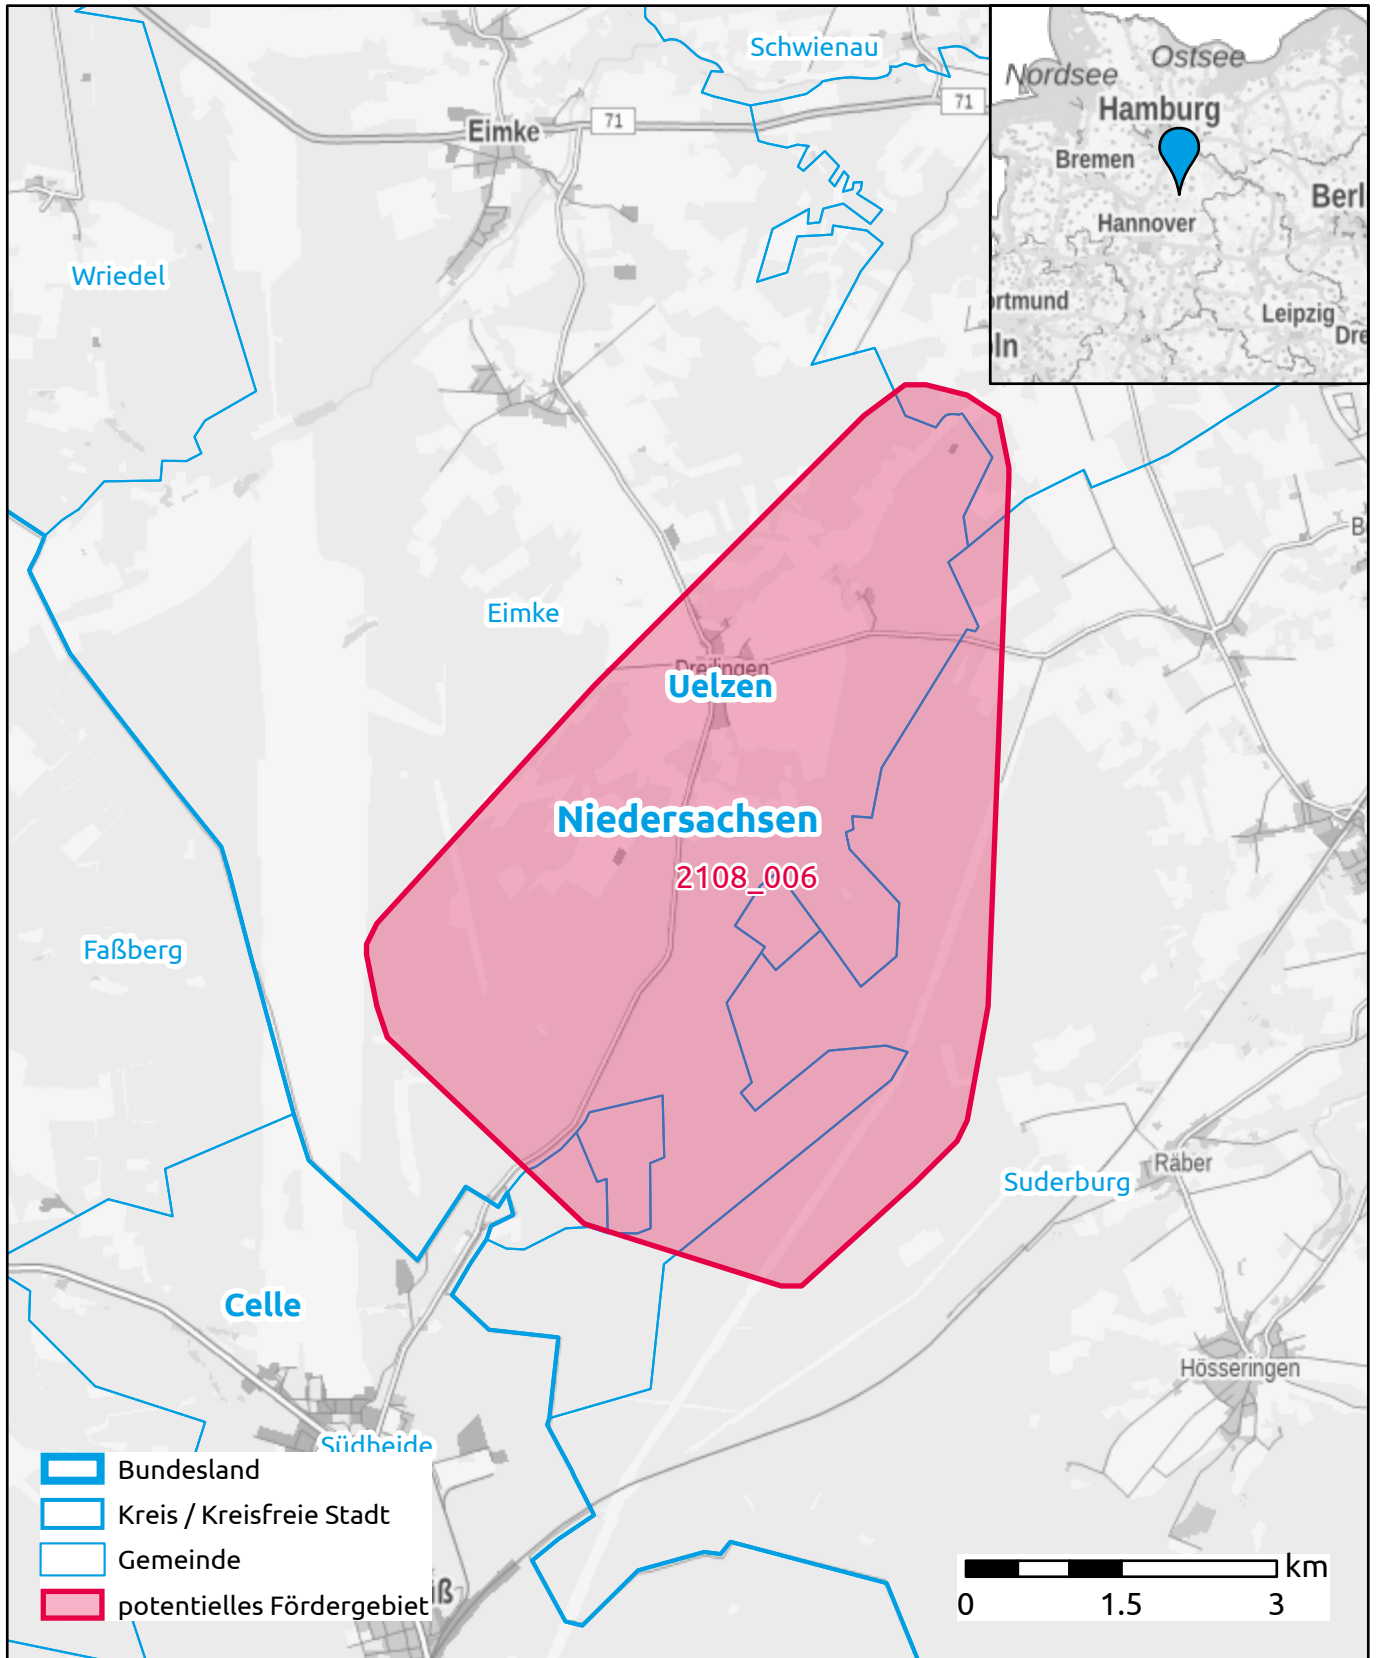

# Markterkundungsverfahren zur Schließung weißer Flecken

Niedersachsen, Uelzen  
Gebiets-ID: 2108\_006

Darstellung: Planstand Ende 2021  
Datenbasis: MIG Dezember 2021  
Hintergrundkarte: © GeoBasis-DE / BKG (2021)