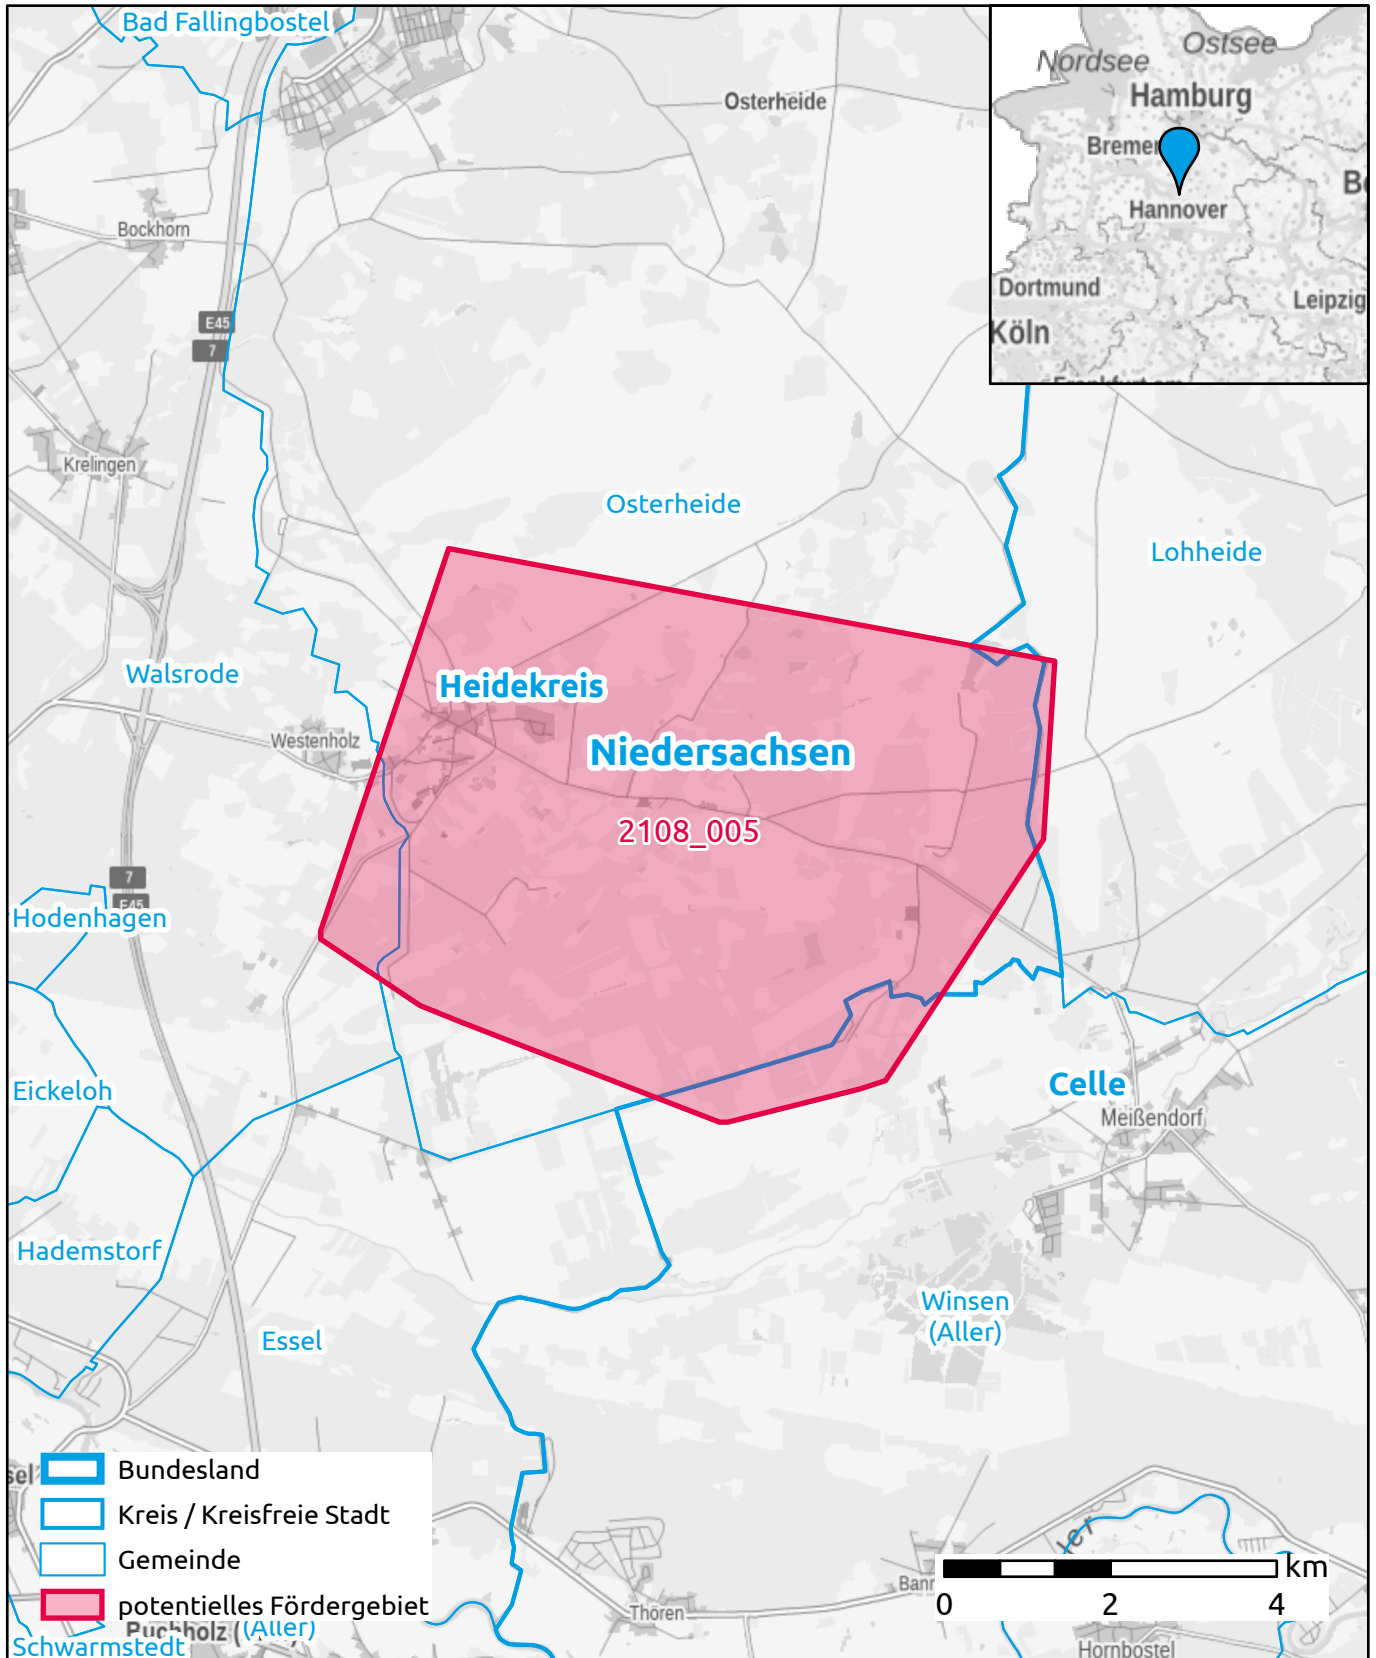

# Markterkundungsverfahren zur Schließung weißer Flecken

Niedersachsen, Celle, Heidekreis  
Gebiets-ID: 2108\_005

Darstellung: Planstand Ende 2021  
Datenbasis: MIG Dezember 2021  
Hintergrundkarte: © GeoBasis-DE / BKG (2021)