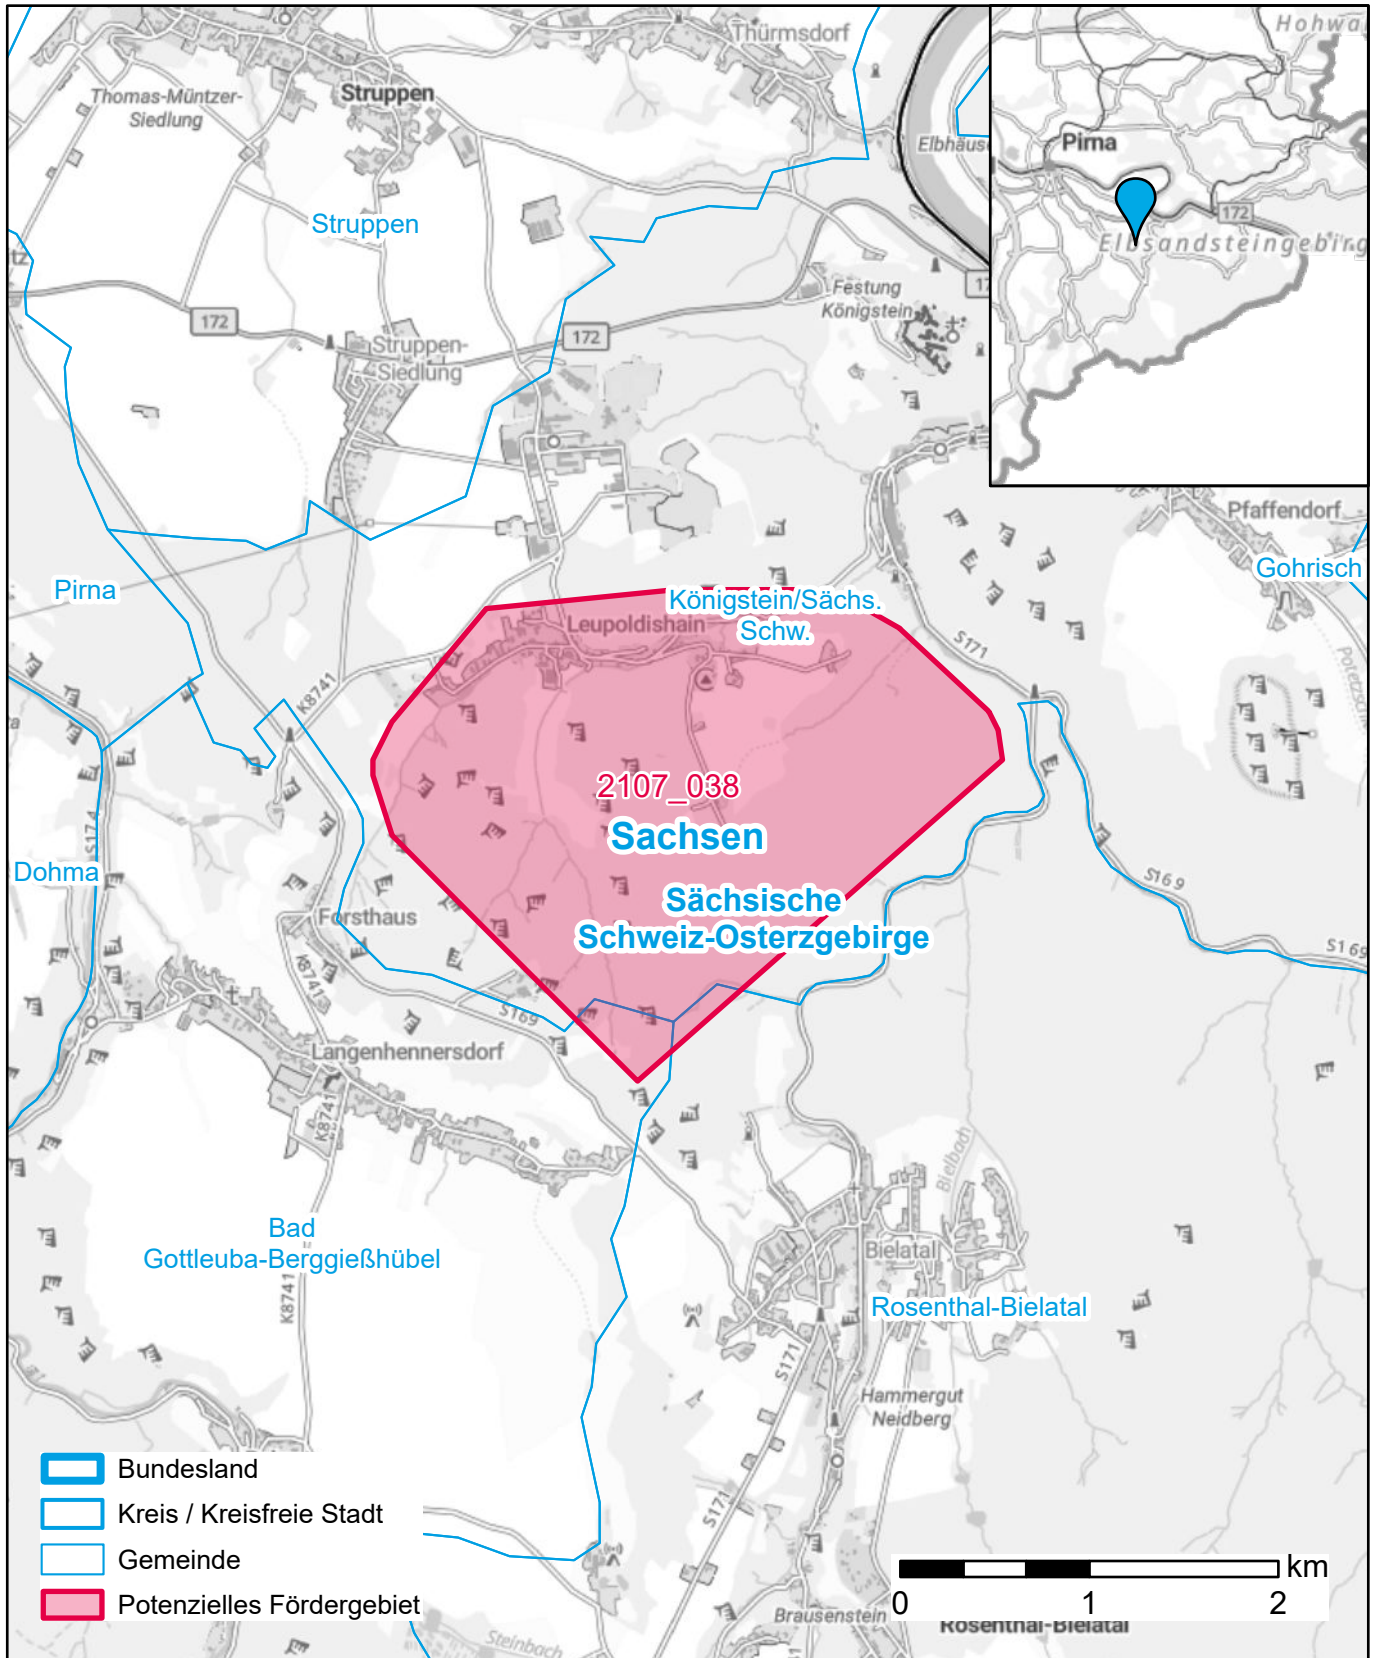

Markterkundungsverfahren zur Schließung weißer Flecken

Sachsen, Landkreis Sächsische Schweiz-Osterzgebirge
Gebiets-ID: 2107_038

Darstellung: Planstand Oktober 2023
Datenbasis: MIG Oktober 2023
Hintergrundkarte: © GeoBasis-DE / BKG (2022)