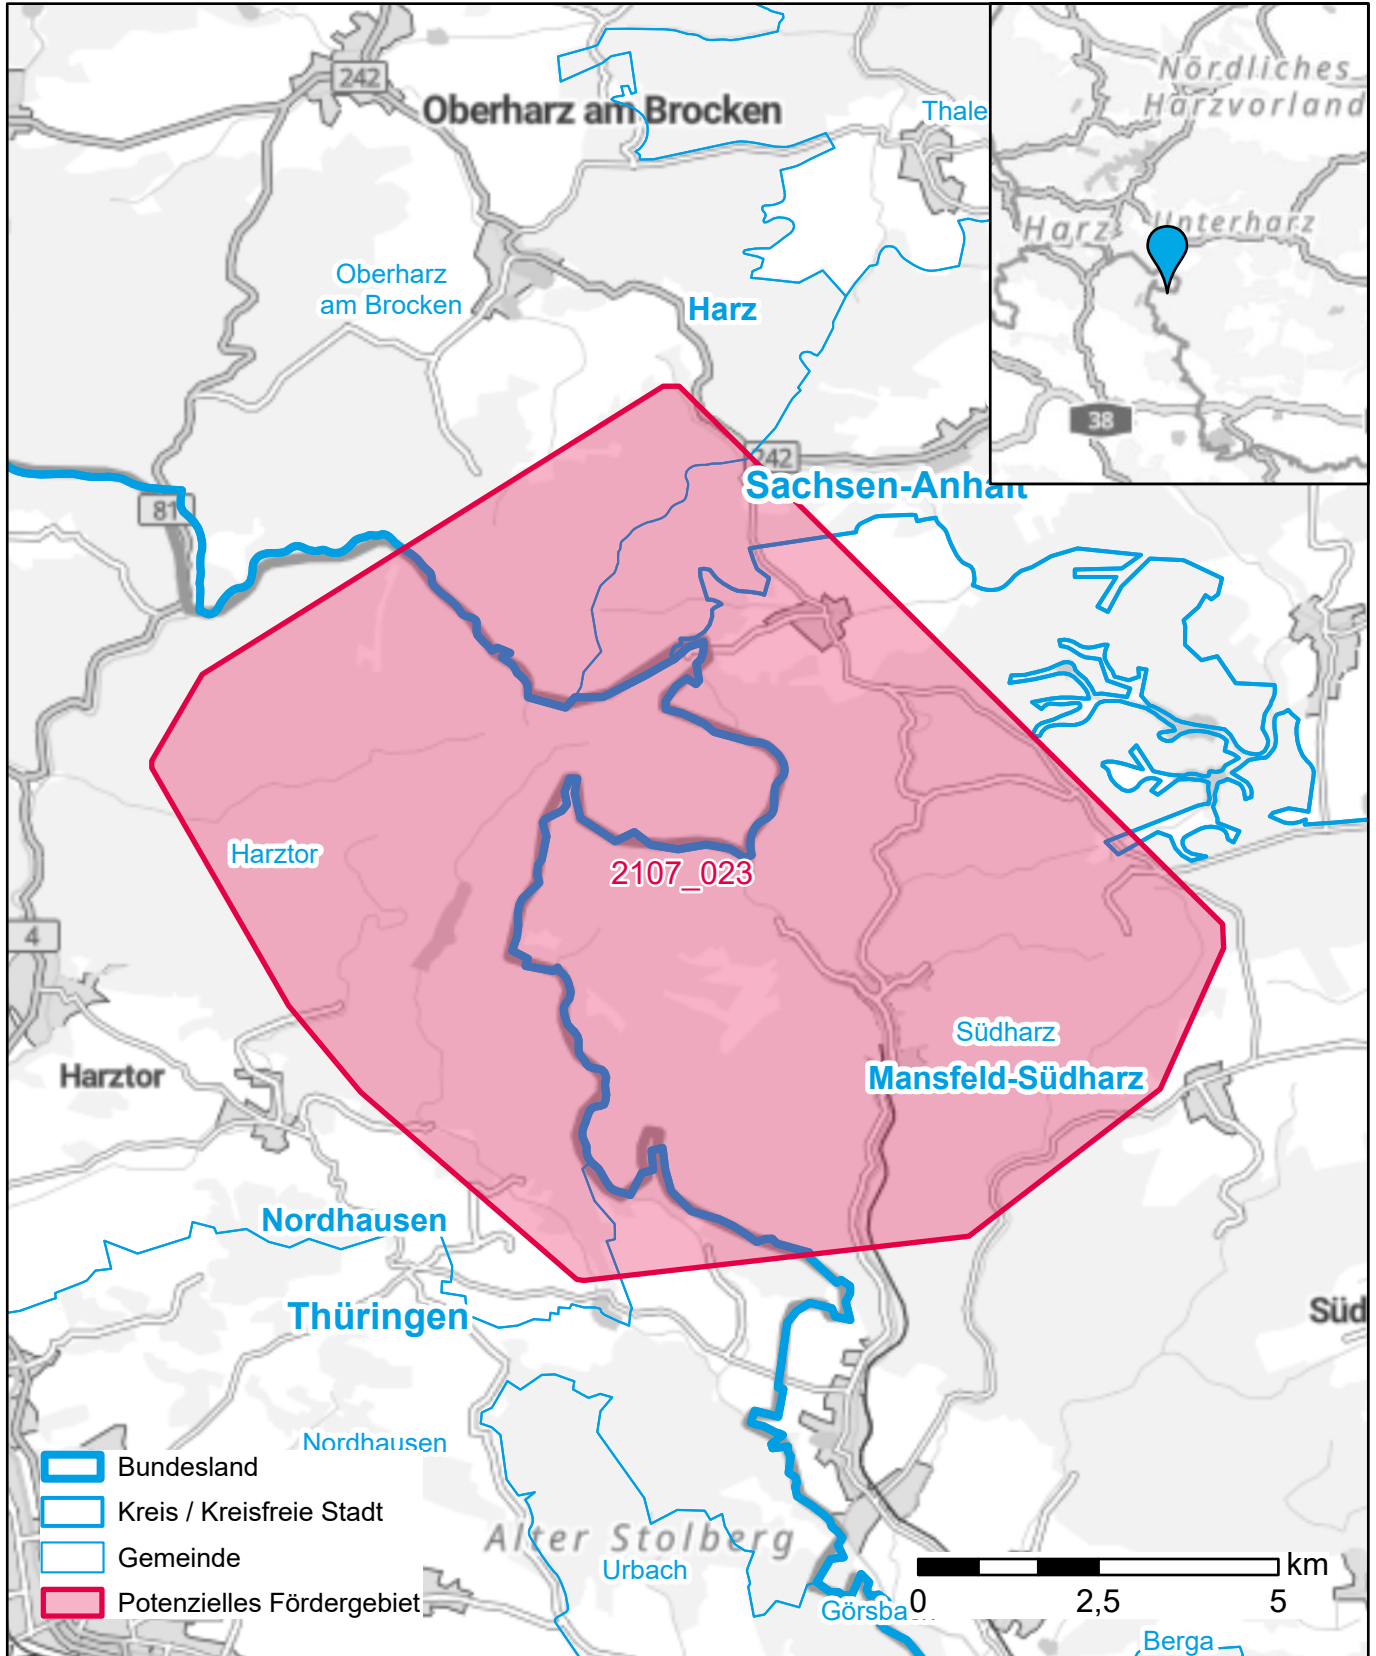

Markterkundungsverfahren zur Schließung weißer Flecken

Sachsen-Anhalt, Thüringen, Landkreis Mansfeld-Südharz, Landkreis Harz, Landkreis Nordhausen

Gebiets-ID: 2107_023

Darstellung: Planstand Oktober 2023

Datenbasis: MIG Oktober 2023

Hintergrundkarte: © GeoBasis-DE / BKG (2022)