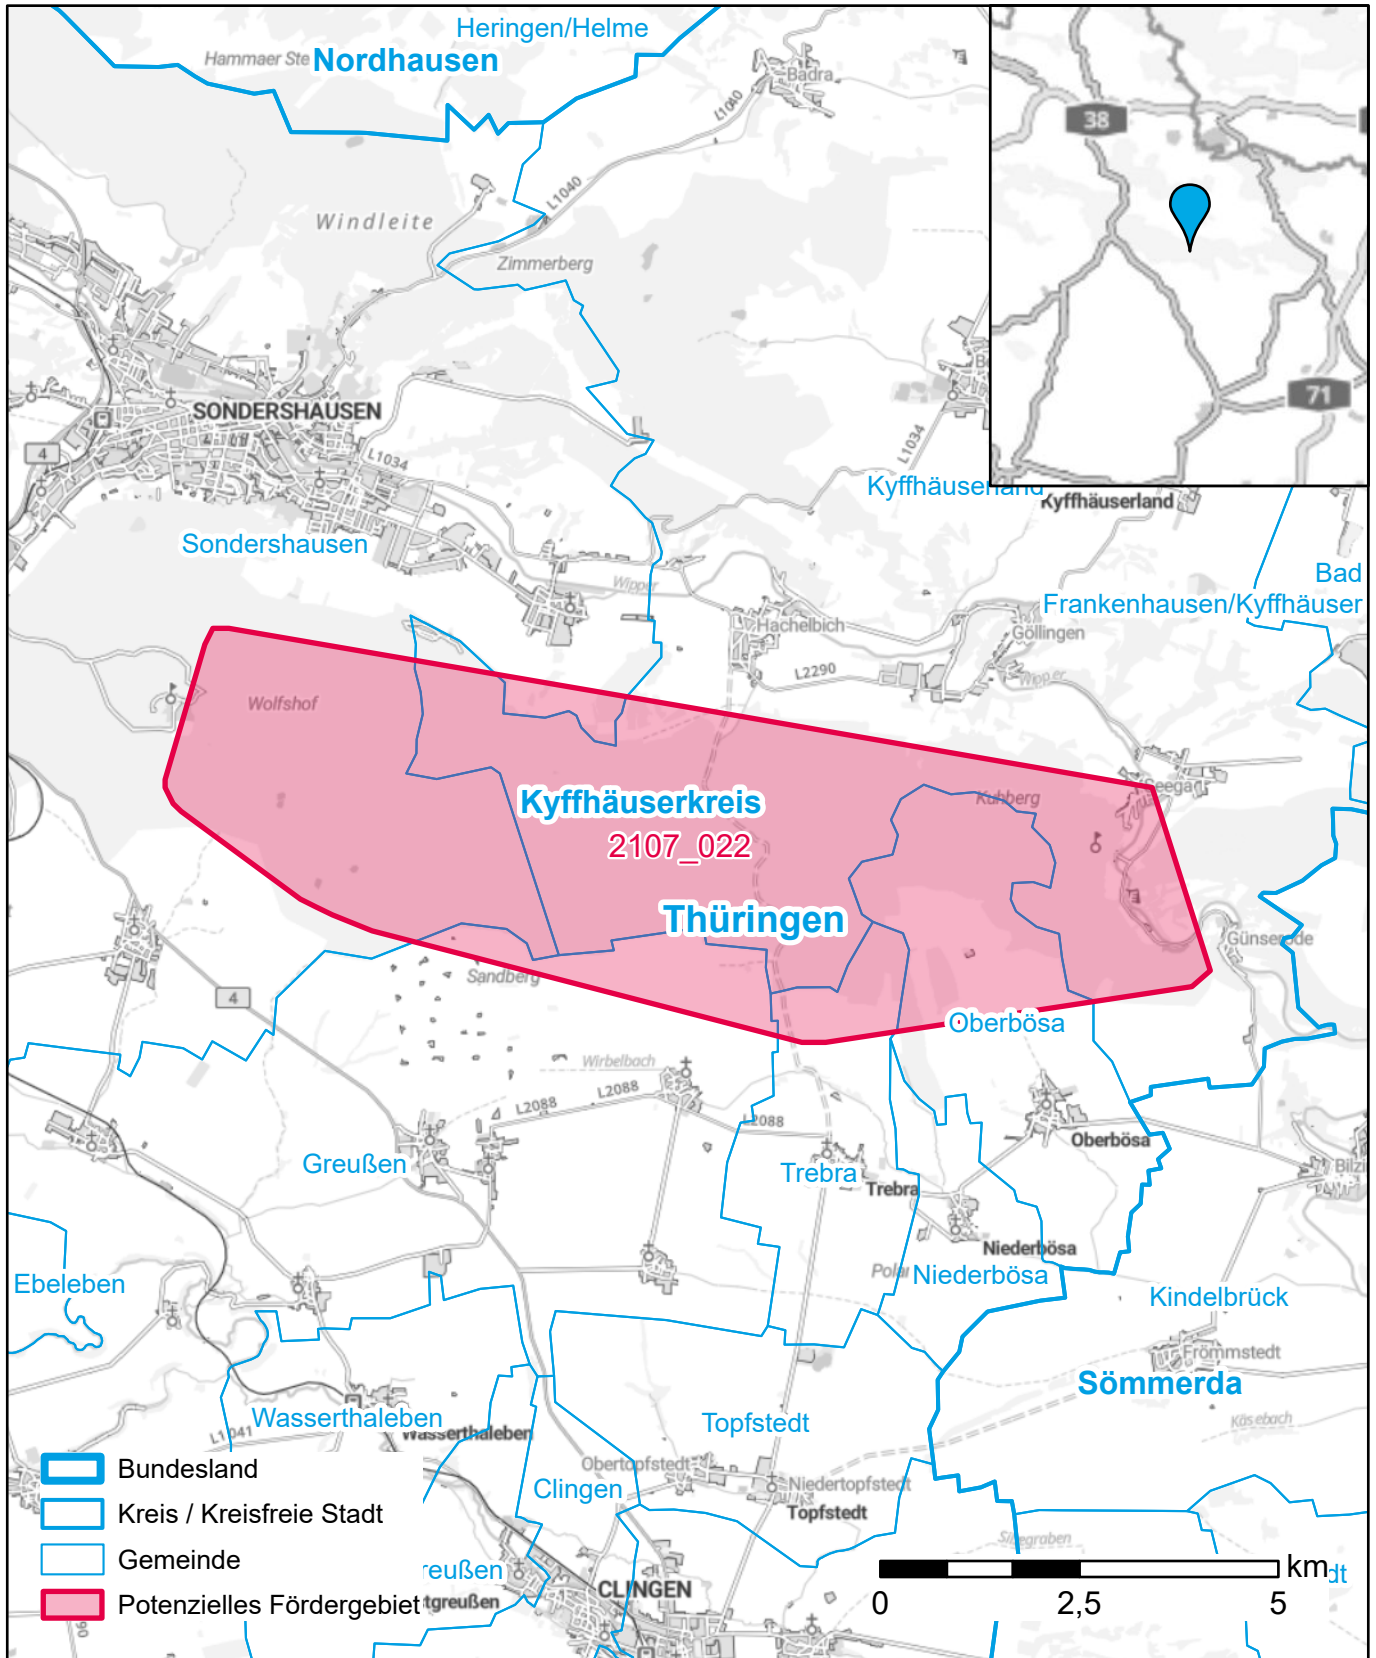

Markterkundungsverfahren zur Schließung weißer Flecken

Thüringen, Landkreis Kyffhäuserkreis
Gebiets-ID: 2107_022

Darstellung: Planstand Oktober 2023
Datenbasis: MIG Oktober 2023
Hintergrundkarte: © GeoBasis-DE / BKG (2022)