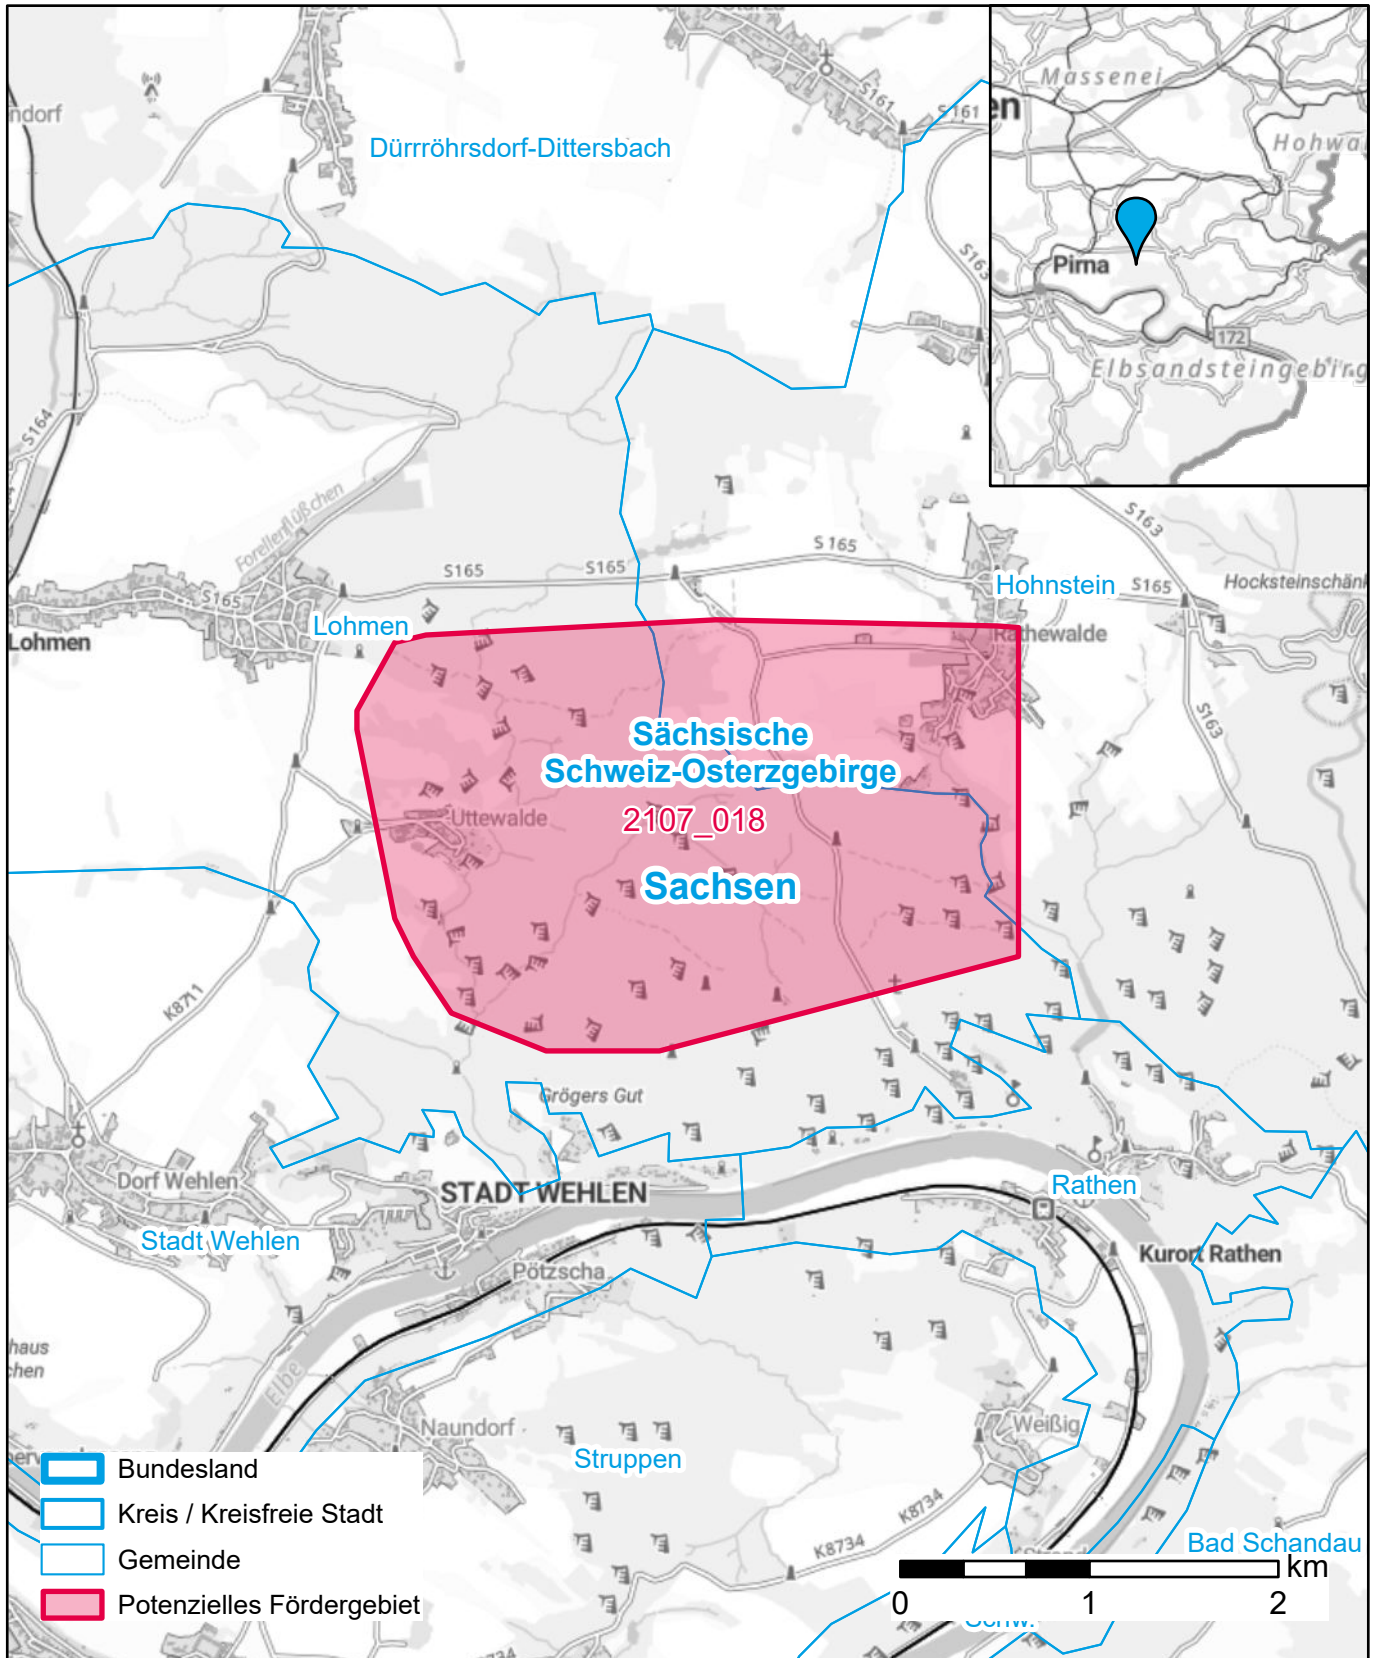

Markterkundungsverfahren zur Schließung weißer Flecken

Sachsen, Landkreis Sächsische Schweiz-Osterzgebirge

Gebiets-ID: 2107_018

Darstellung: Planstand Oktober 2023

Datenbasis: MIG Oktober 2023

Hintergrundkarte: © GeoBasis-DE / BKG (2022)