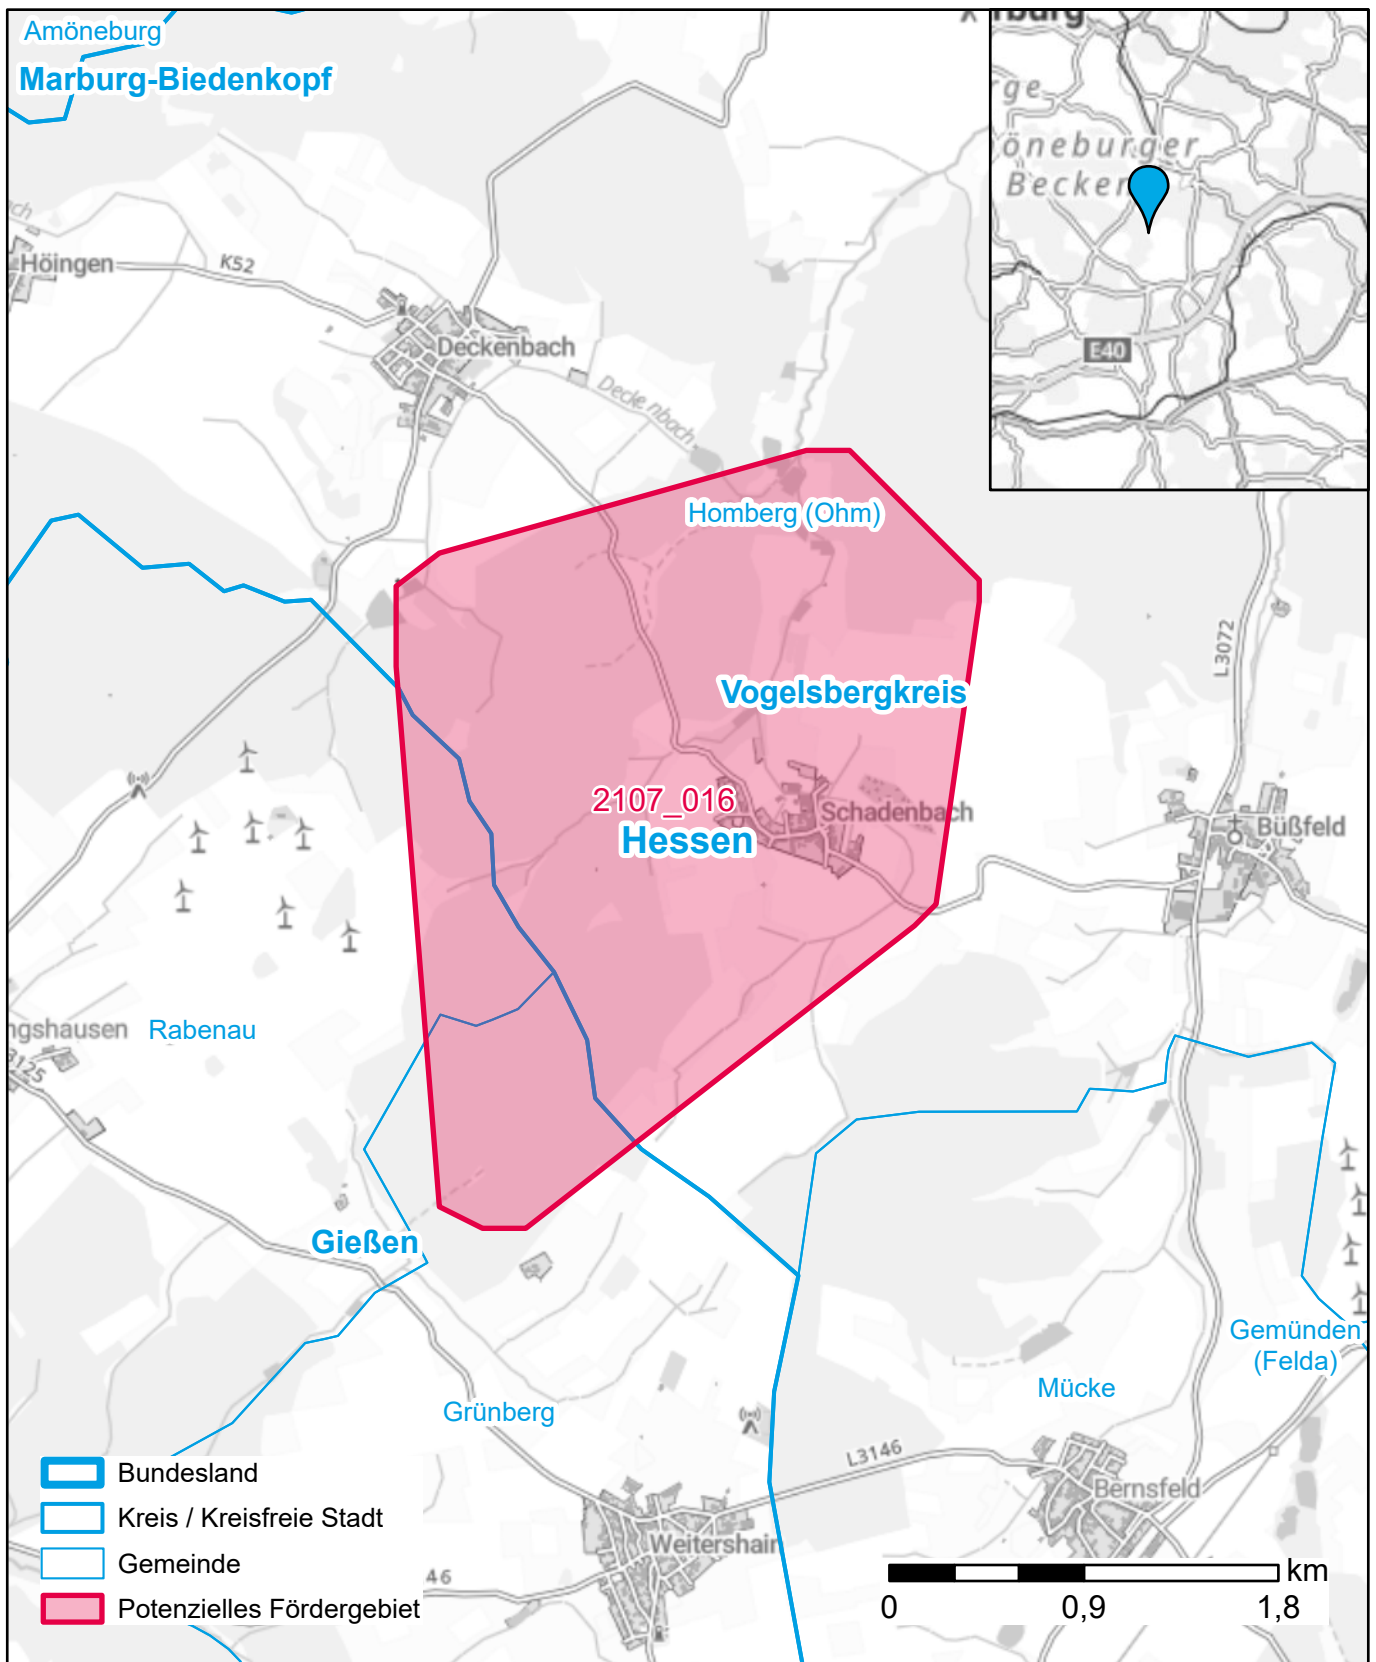

Markterkundungsverfahren zur Schließung weißer Flecken

Hessen, Landkreis Vogelsbergkreis, Landkreis Gießen
Gebiets-ID: 2107_016

Darstellung: Planstand Oktober 2023
Datenbasis: MIG Oktober 2023
Hintergrundkarte: © GeoBasis-DE / BKG (2022)