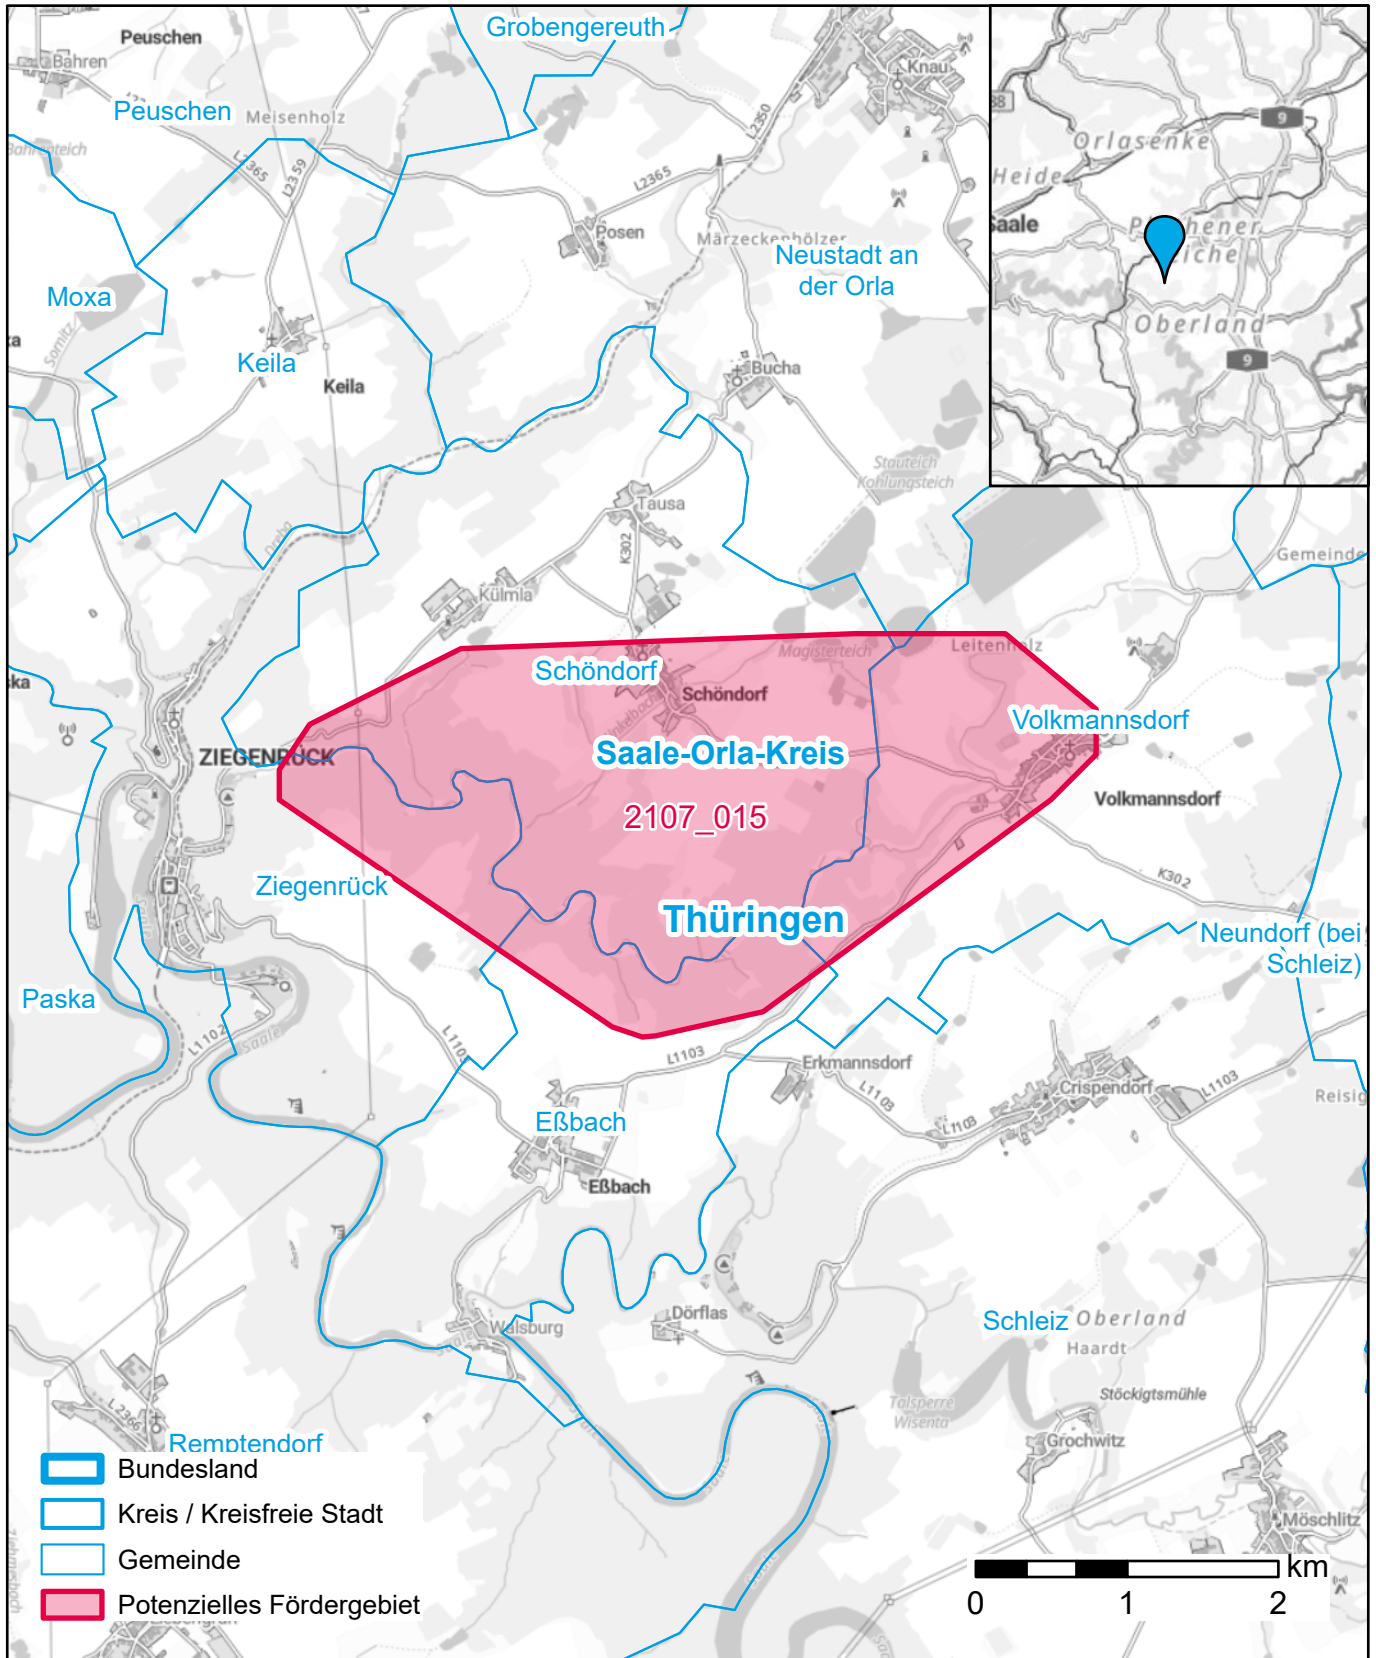

# Markterkundungsverfahren zur Schließung weißer Flecken

Thüringen, Landkreis Saale-Orla-Kreis

Gebiets-ID: 2107\_015

Darstellung: Planstand Oktober 2023

Datenbasis: MIG Oktober 2023

Hintergrundkarte: © GeoBasis-DE / BKG (2022)