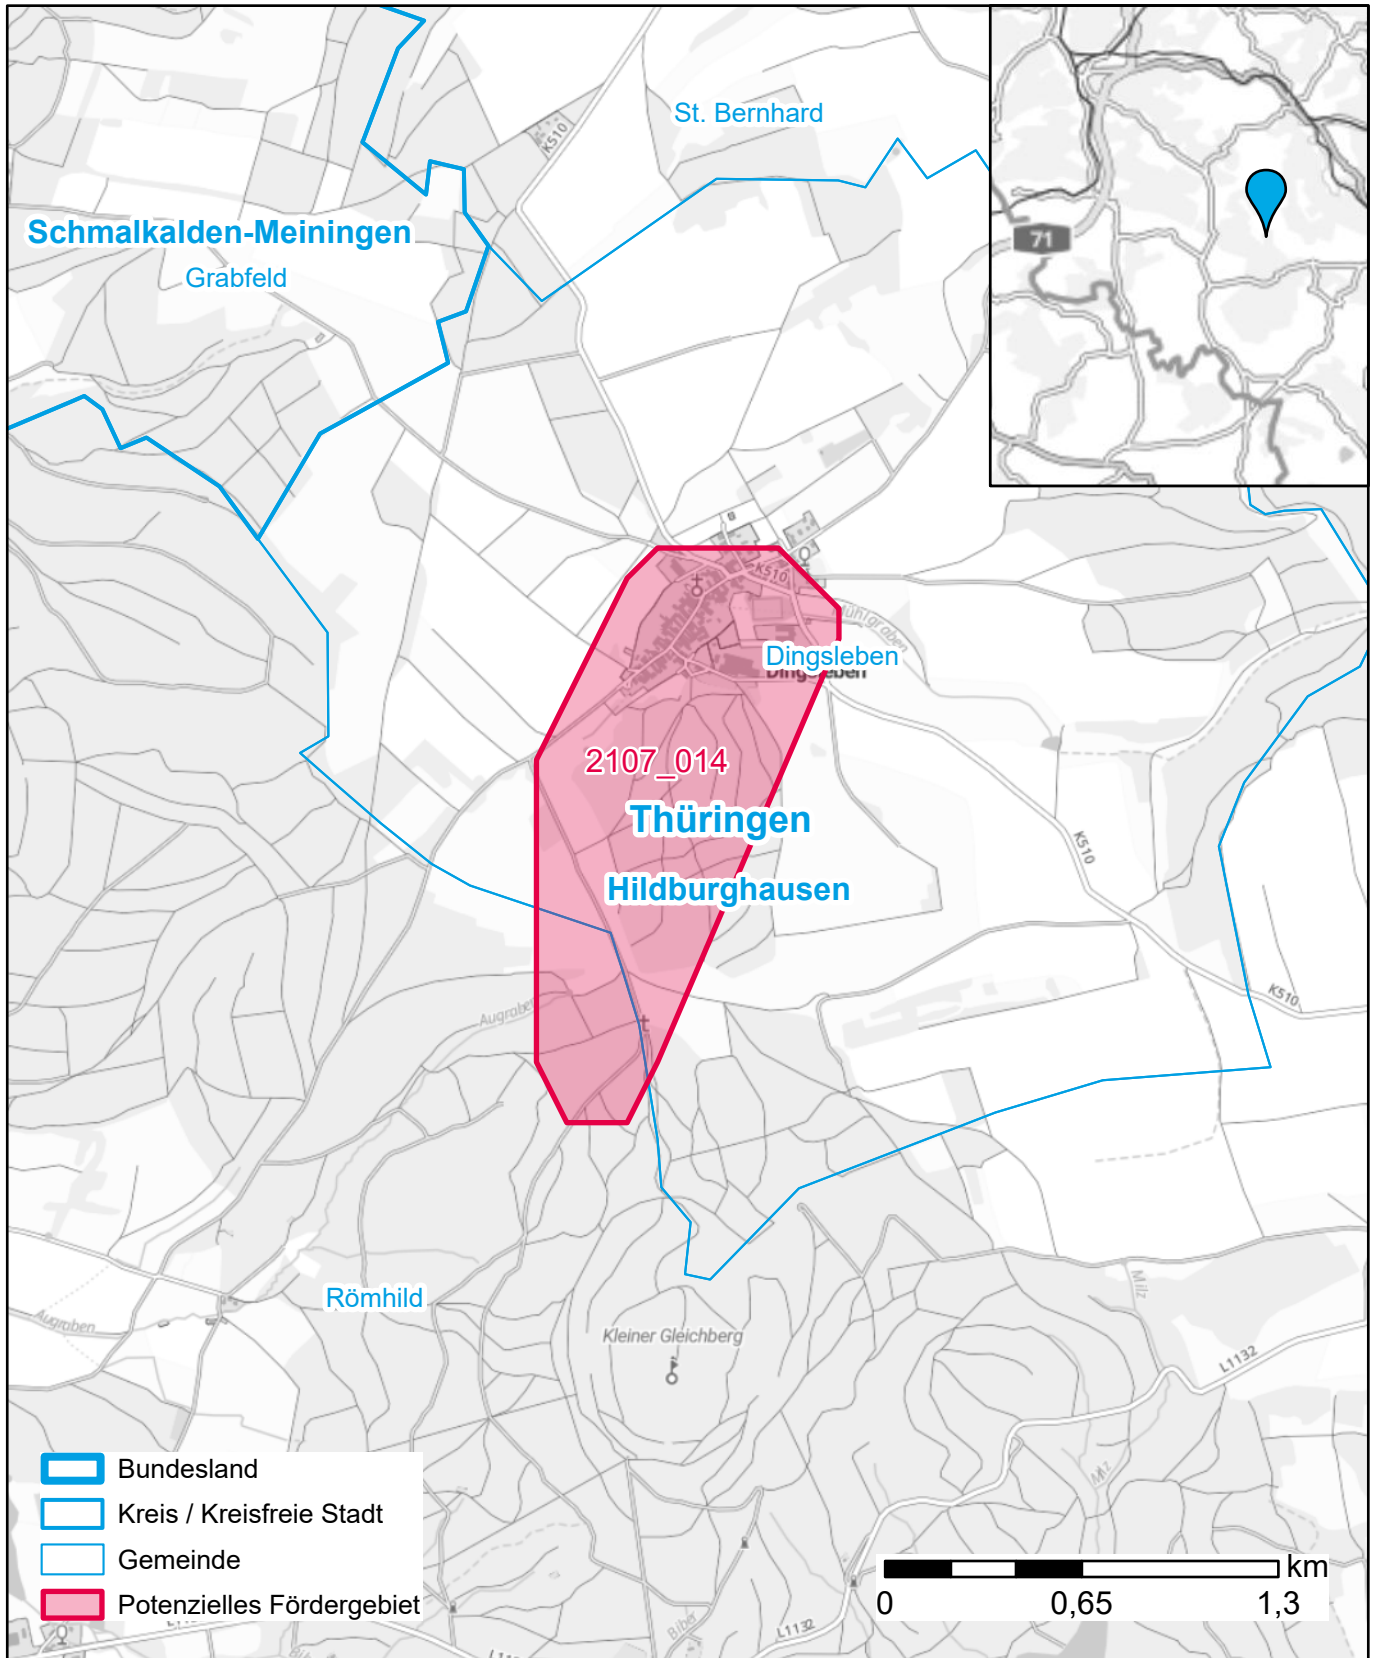

Markterkundungsverfahren zur Schließung weißer Flecken

Thüringen, Landkreis Hildburghausen
Gebiets-ID: 2107_014

Darstellung: Planstand Oktober 2023
Datenbasis: MIG Oktober 2023
Hintergrundkarte: © GeoBasis-DE / BKG (2022)