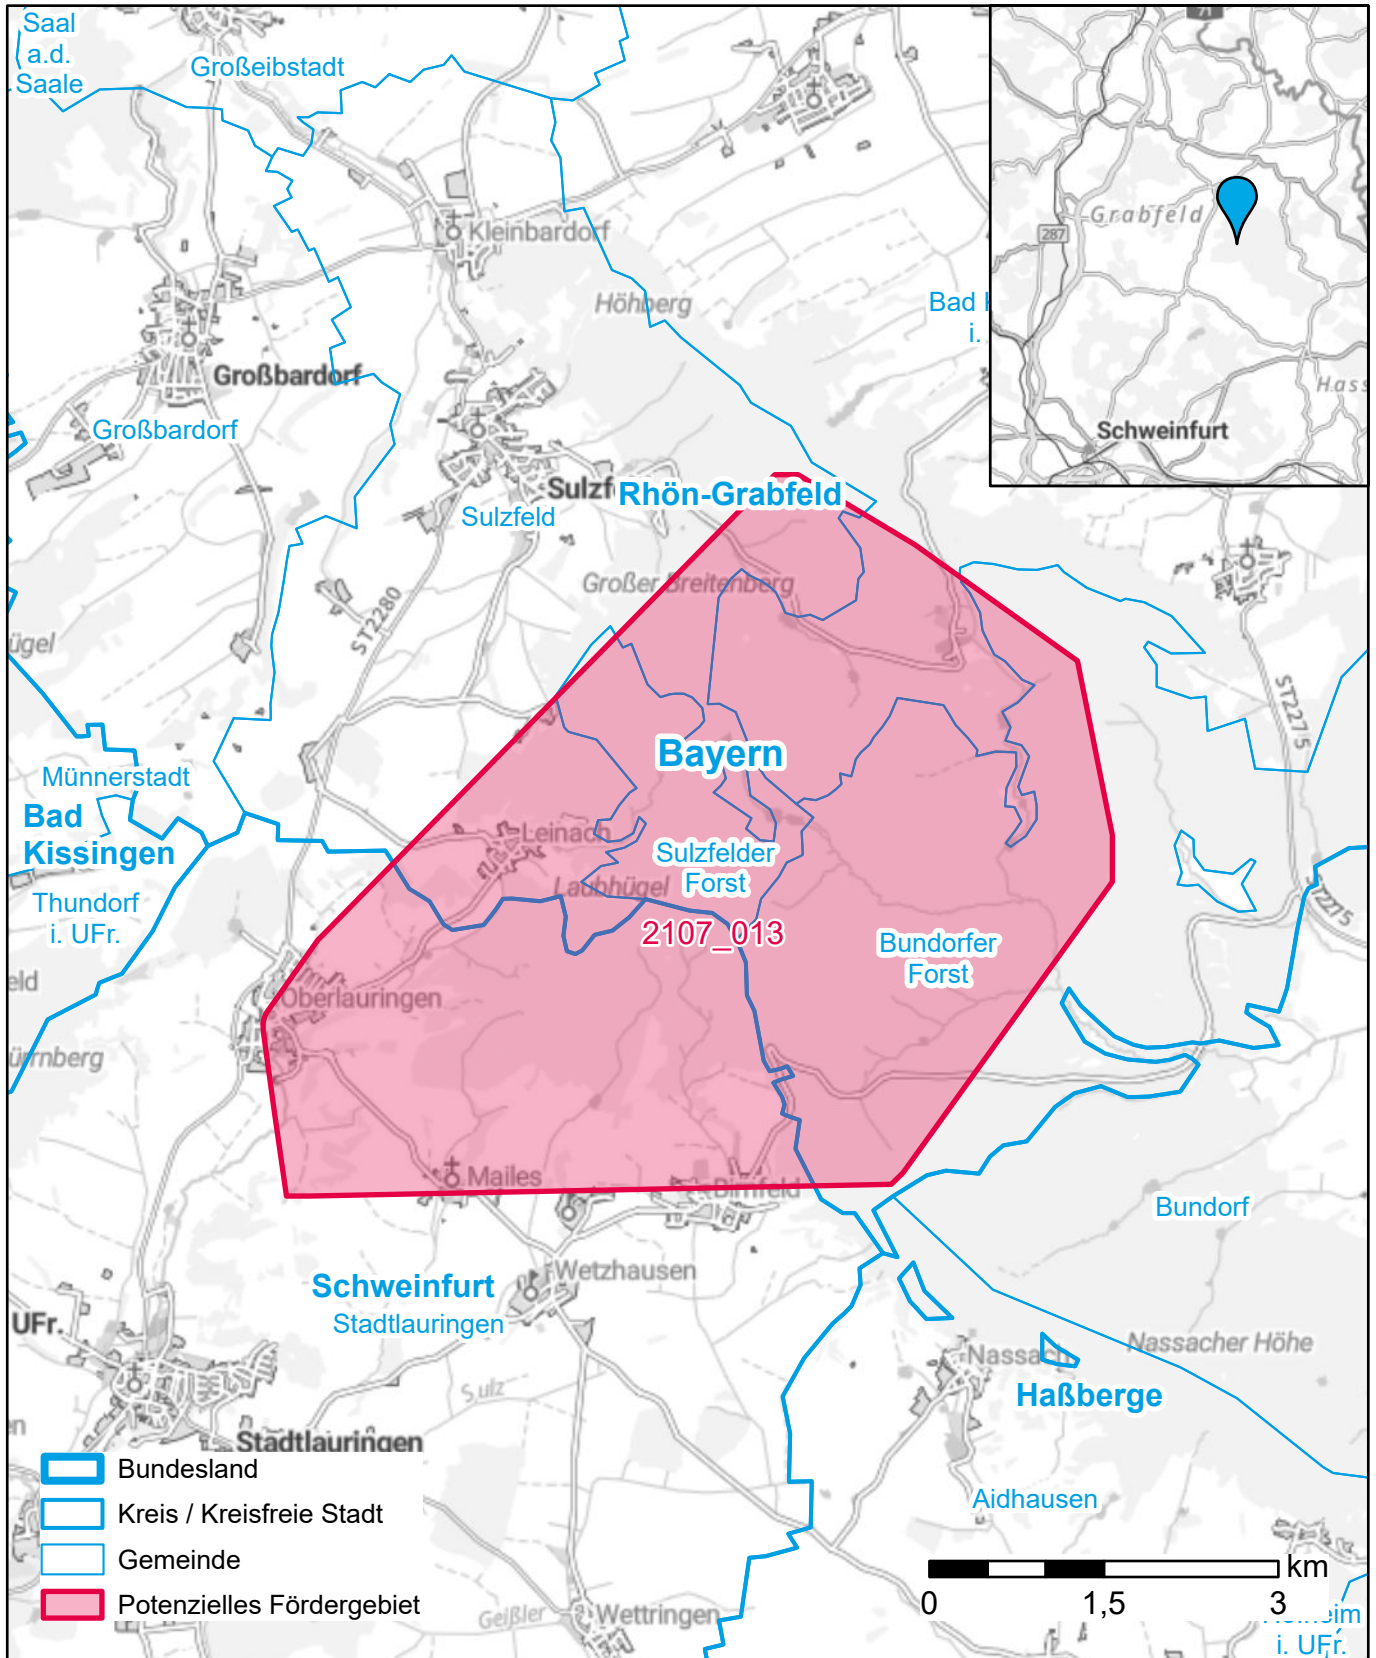

# Markterkundungsverfahren zur Schließung weißer Flecken

Bayern, Landkreis Rhön-Grabfeld, Landkreis Schweinfurt  
Gebiets-ID: 2107\_013

Darstellung: Planstand Oktober 2023  
Datenbasis: MIG Oktober 2023  
Hintergrundkarte: © GeoBasis-DE / BKG (2022)