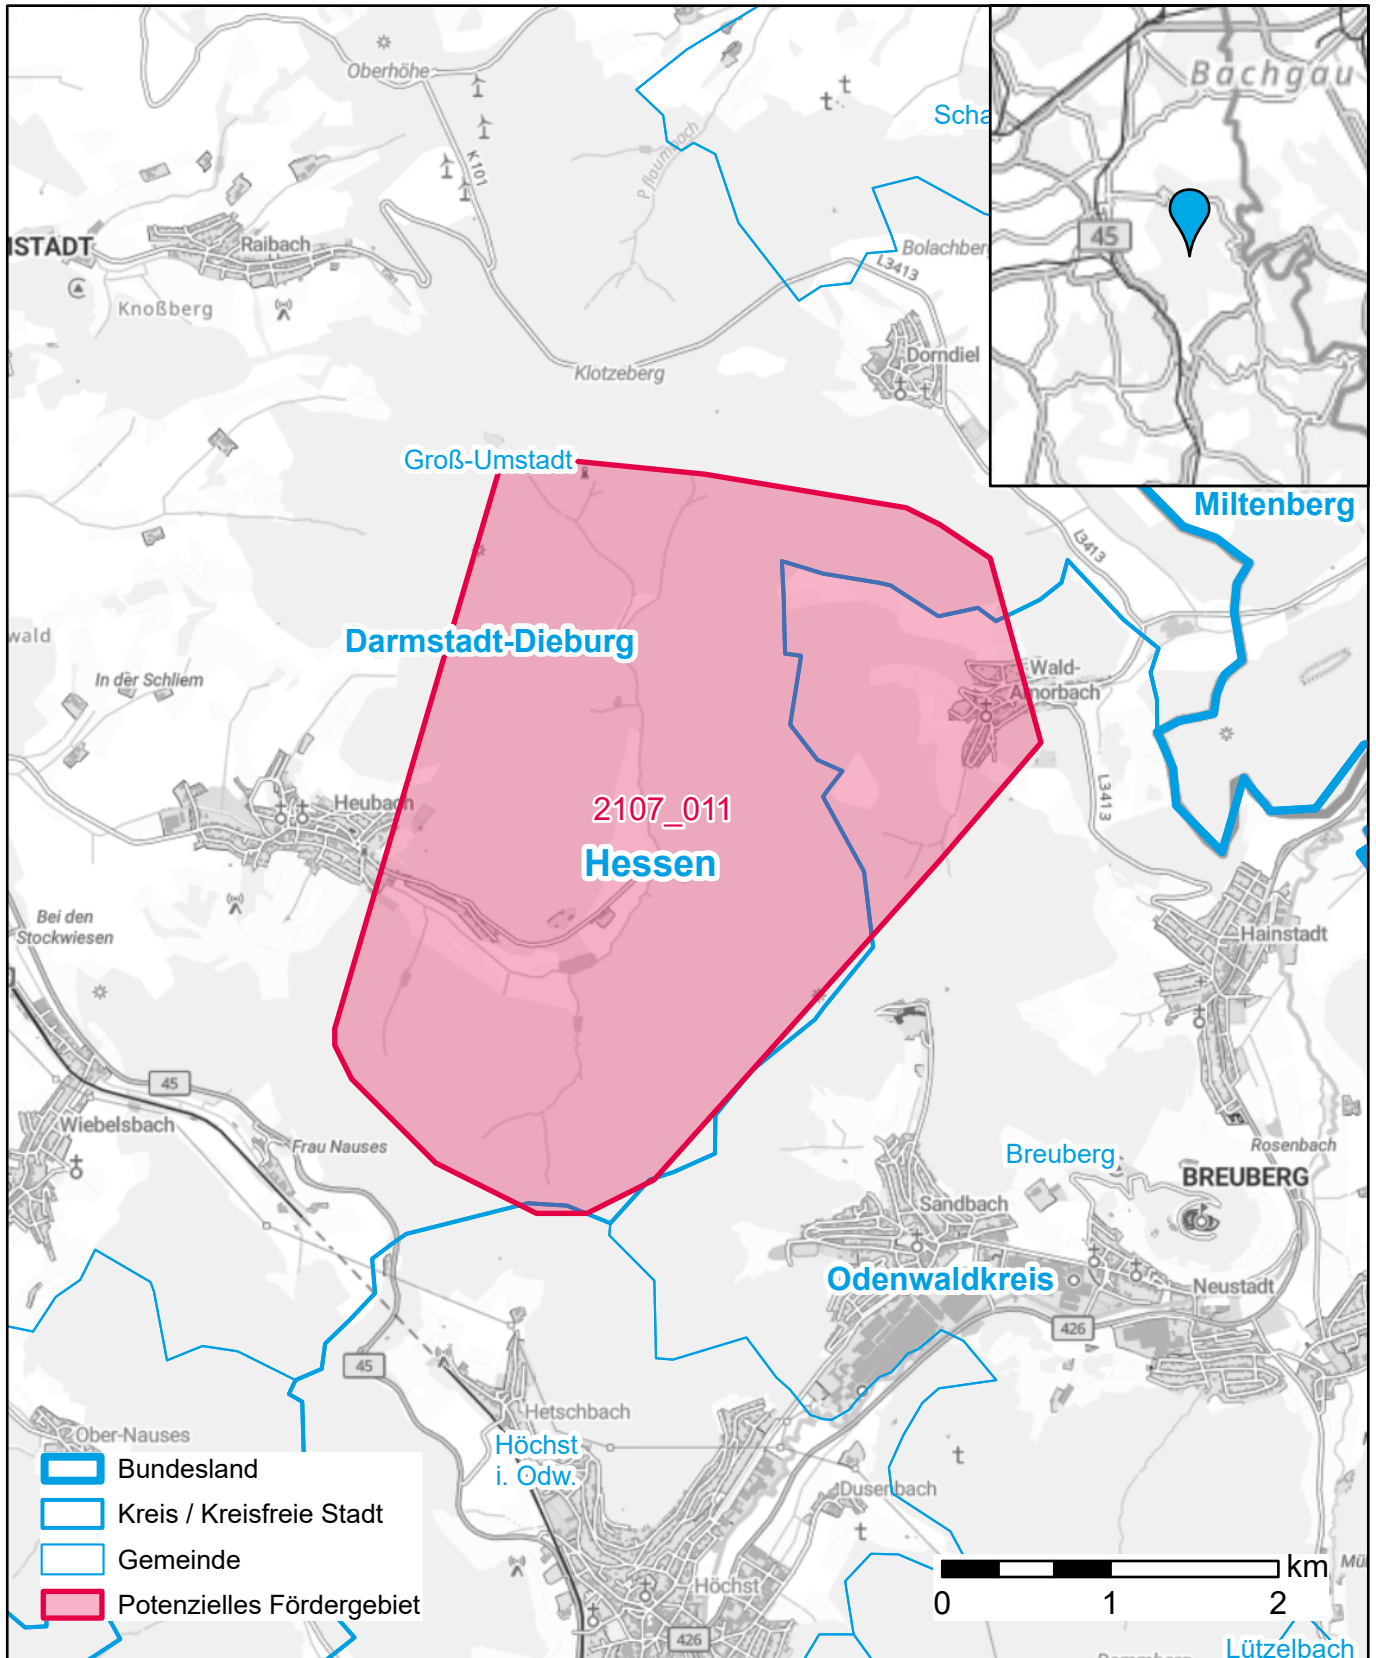

Markterkundungsverfahren zur Schließung weißer Flecken

Hessen, Landkreis Darmstadt-Dieburg, Landkreis Odenwaldkreis
Gebiets-ID: 2107_011

Darstellung: Planstand Oktober 2023
Datenbasis: MIG Oktober 2023
Hintergrundkarte: © GeoBasis-DE / BKG (2022)