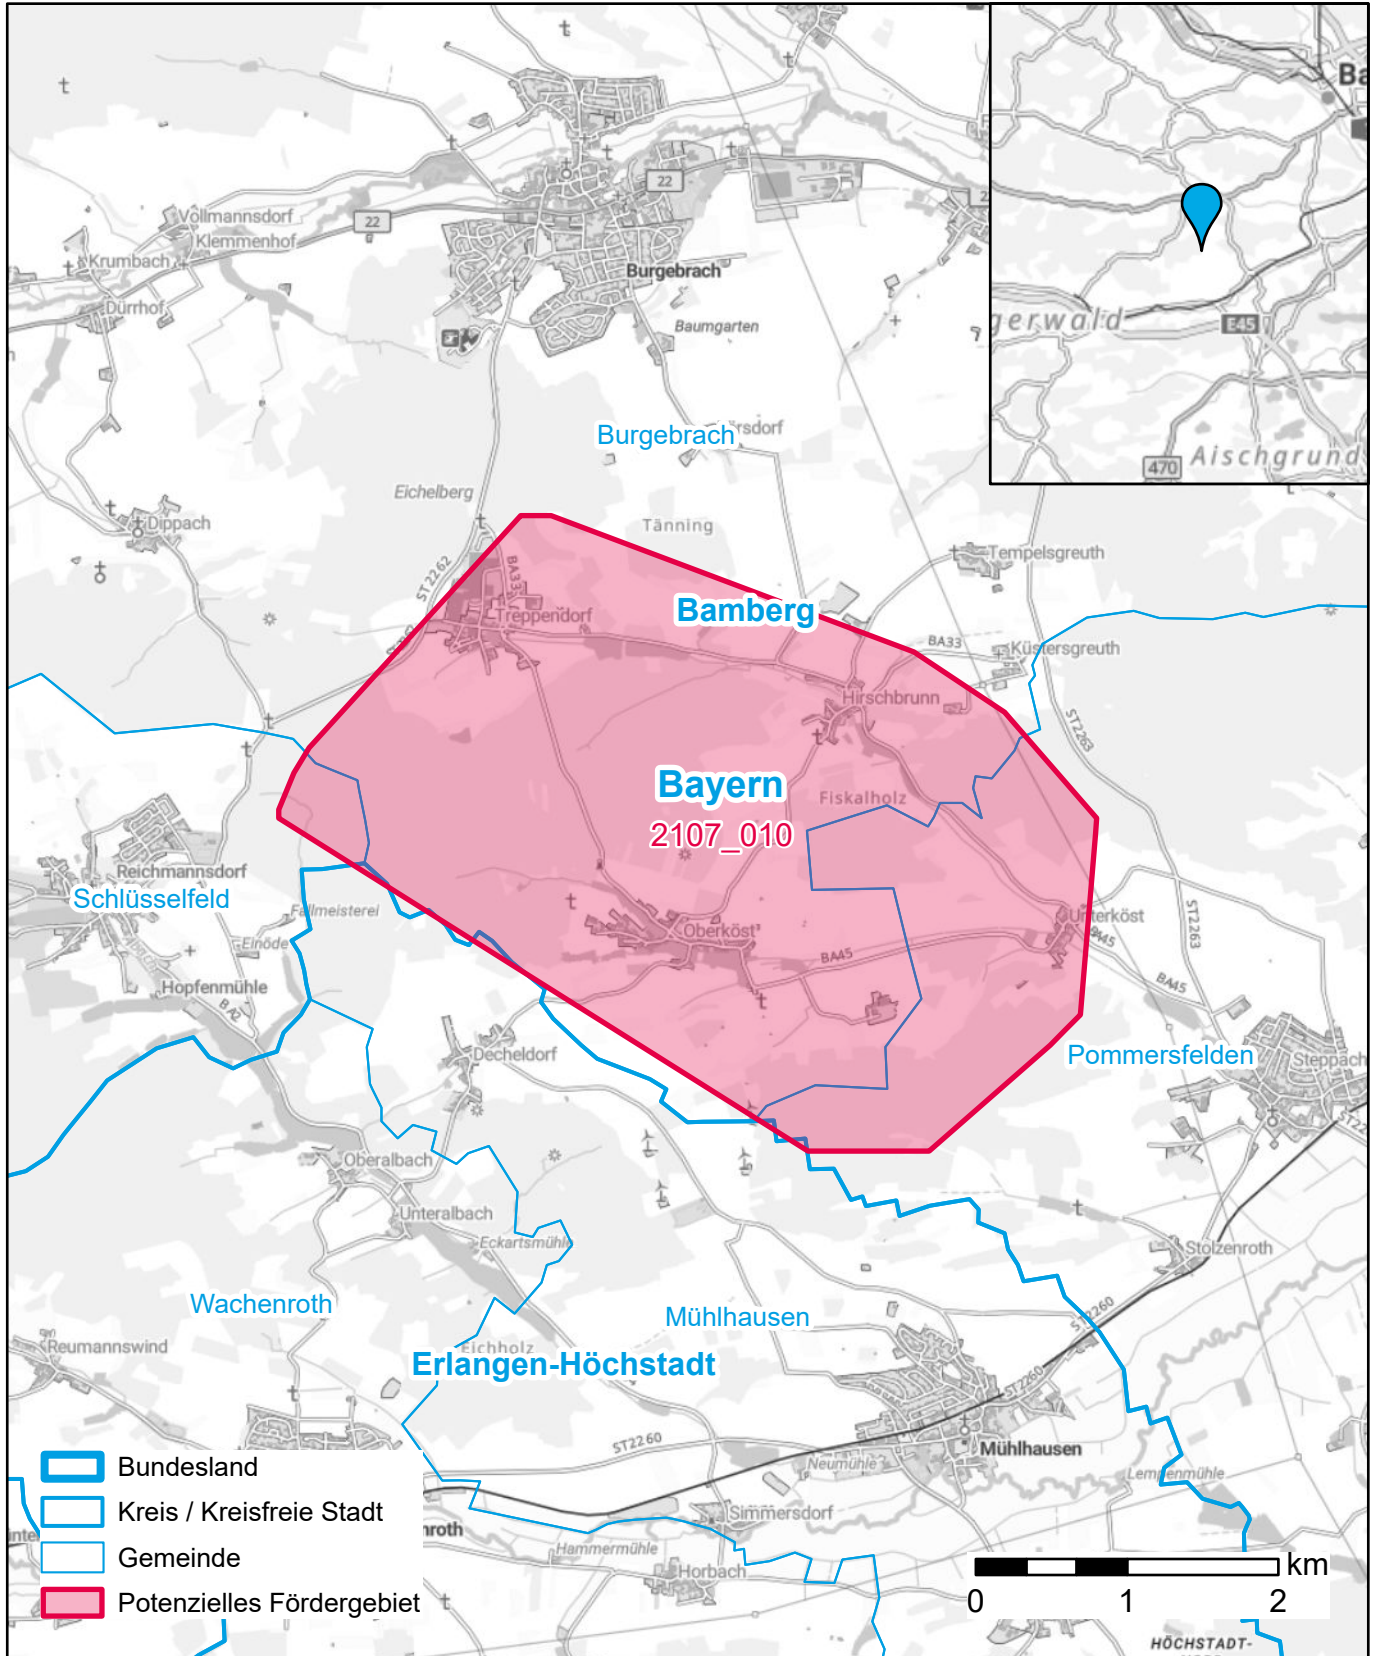

# Markterkundungsverfahren zur Schließung weißer Flecken

Bayern, Landkreis Bamberg, Landkreis Erlangen-Höchstadt  
Gebiets-ID: 2107\_010

Darstellung: Planstand Oktober 2023  
Datenbasis: MIG Oktober 2023  
Hintergrundkarte: © GeoBasis-DE / BKG (2022)