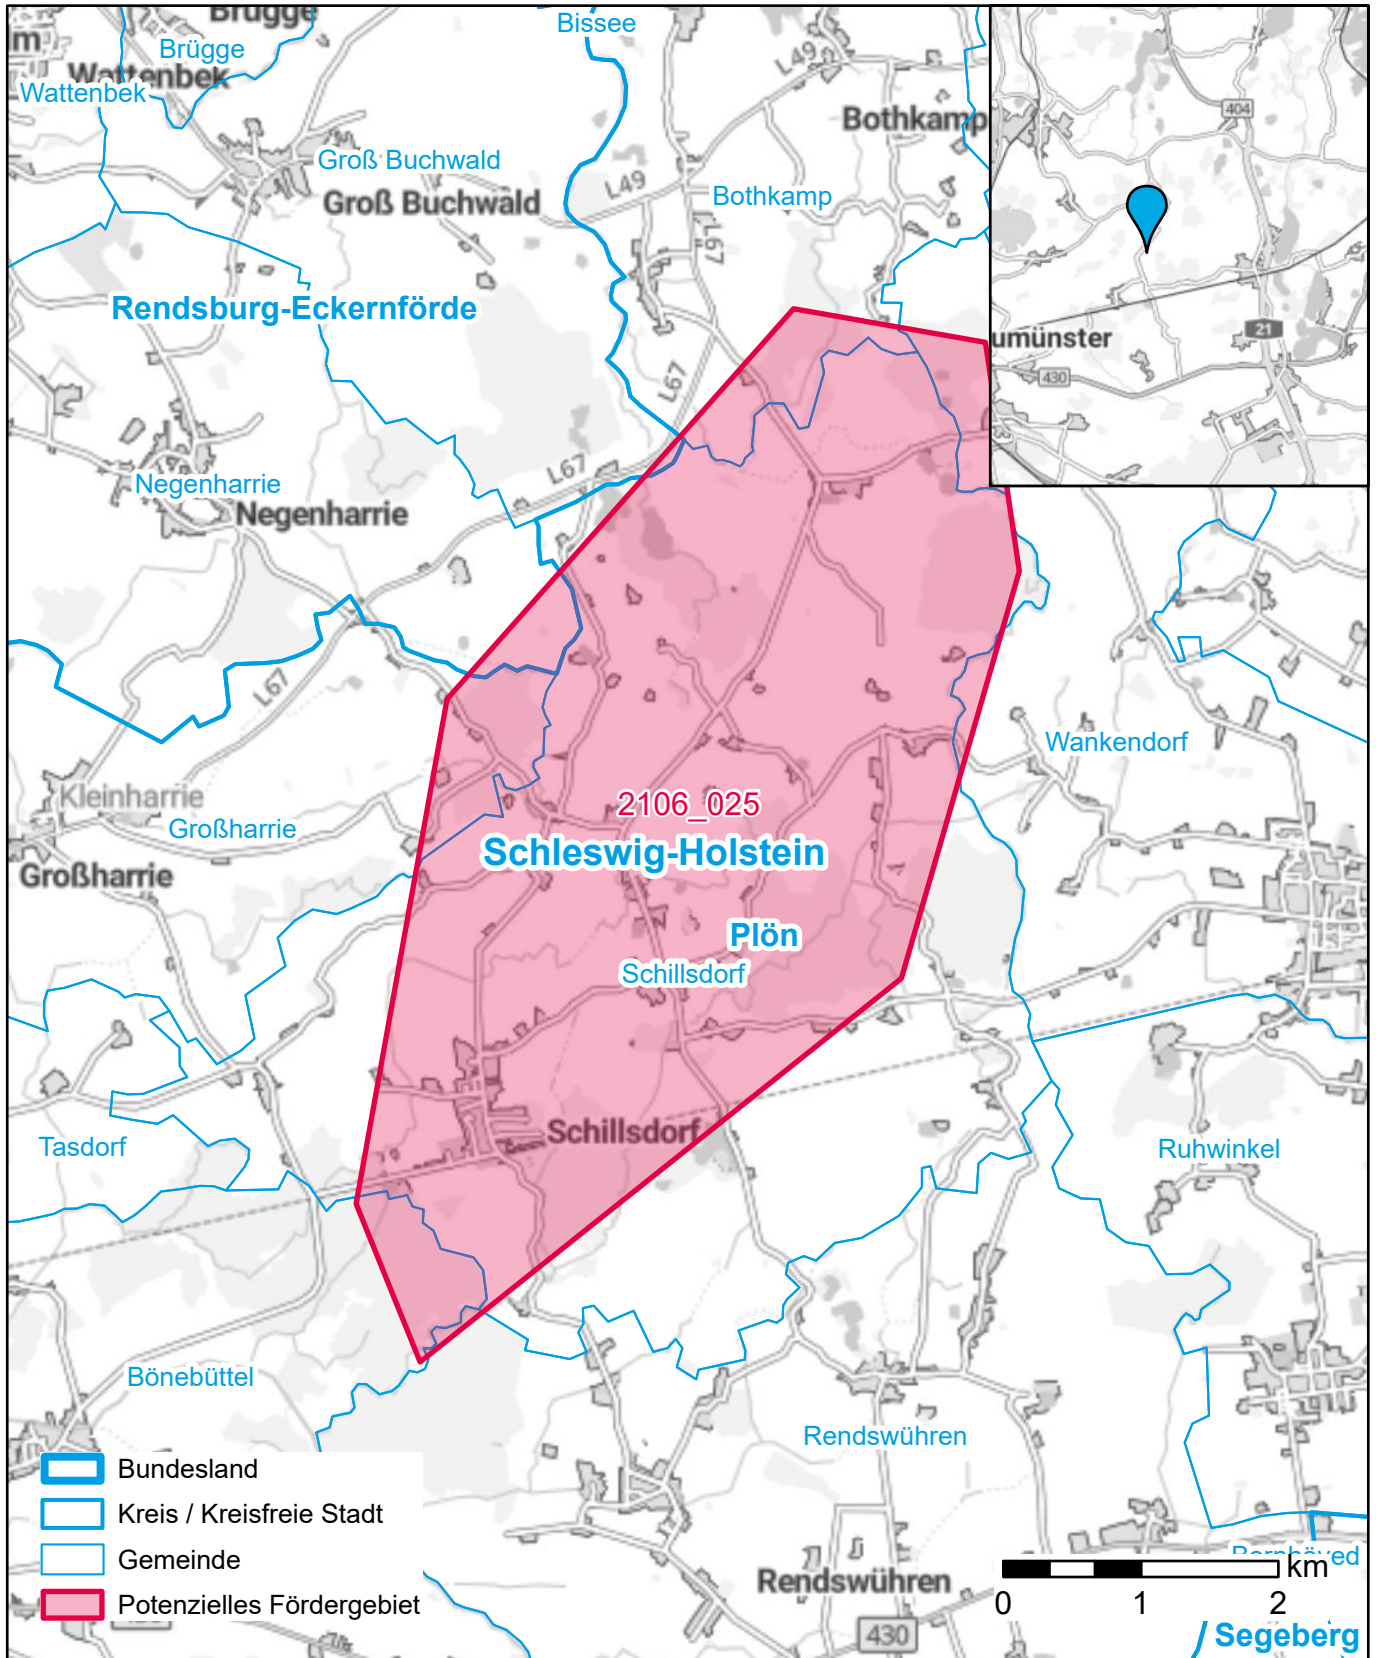

# Markterkundungsverfahren zur Schließung weißer Flecken

Schleswig-Holstein, Kreis Plön, Kreis Rendsburg-Eckernförde  
Gebiets-ID: 2106\_025

Darstellung: Planstand Oktober 2023  
Datenbasis: MIG Oktober 2023  
Hintergrundkarte: © GeoBasis-DE / BKG (2022)