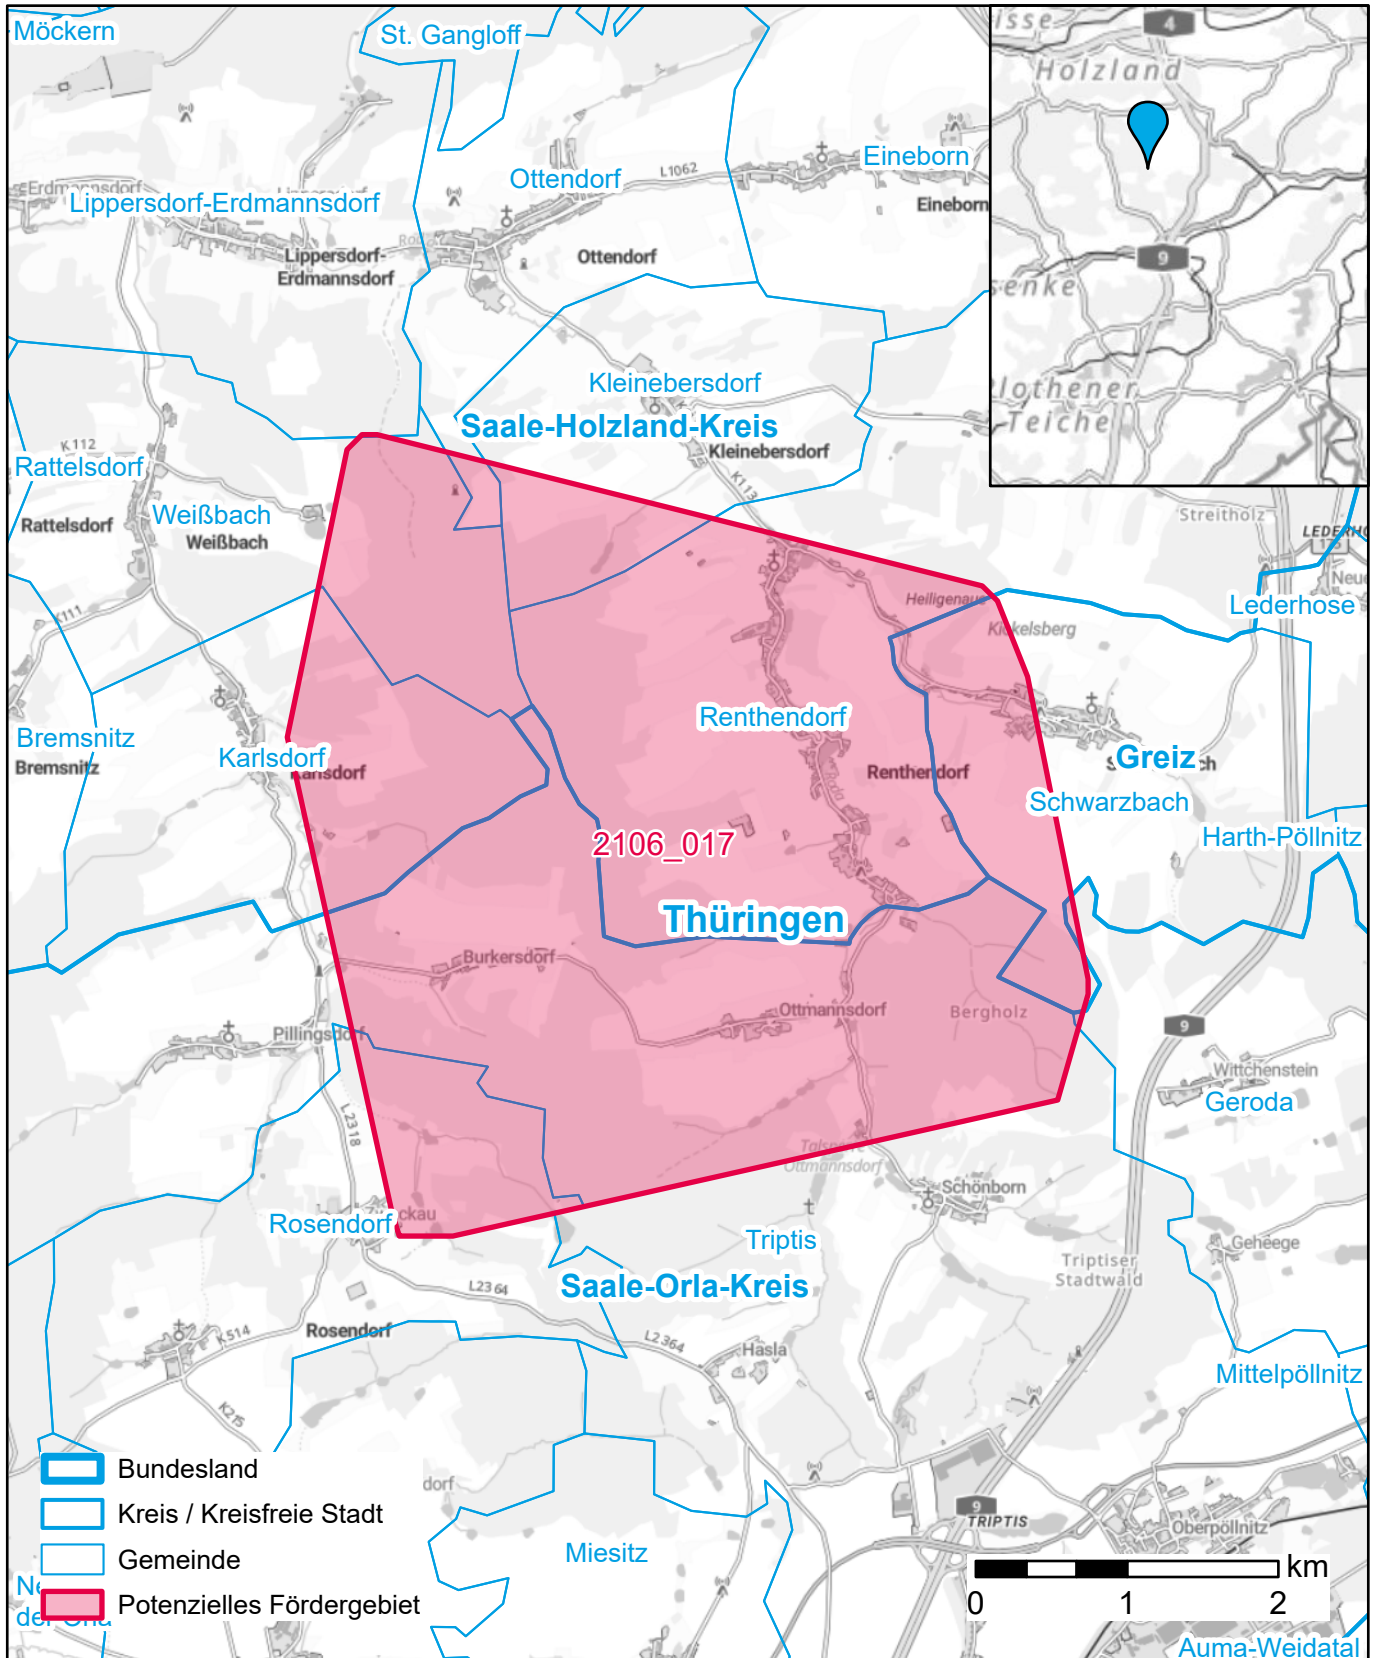

Markterkundungsverfahren zur Schließung weißer Flecken

Thüringen, Landkreis Saale-Holzland-Kreis, Landkreis Saale-Orla-Kreis, Landkreis Greiz
Gebiets-ID: 2106_017

Darstellung: Planstand Oktober 2023
Datenbasis: MIG Oktober 2023
Hintergrundkarte: © GeoBasis-DE / BKG (2022)