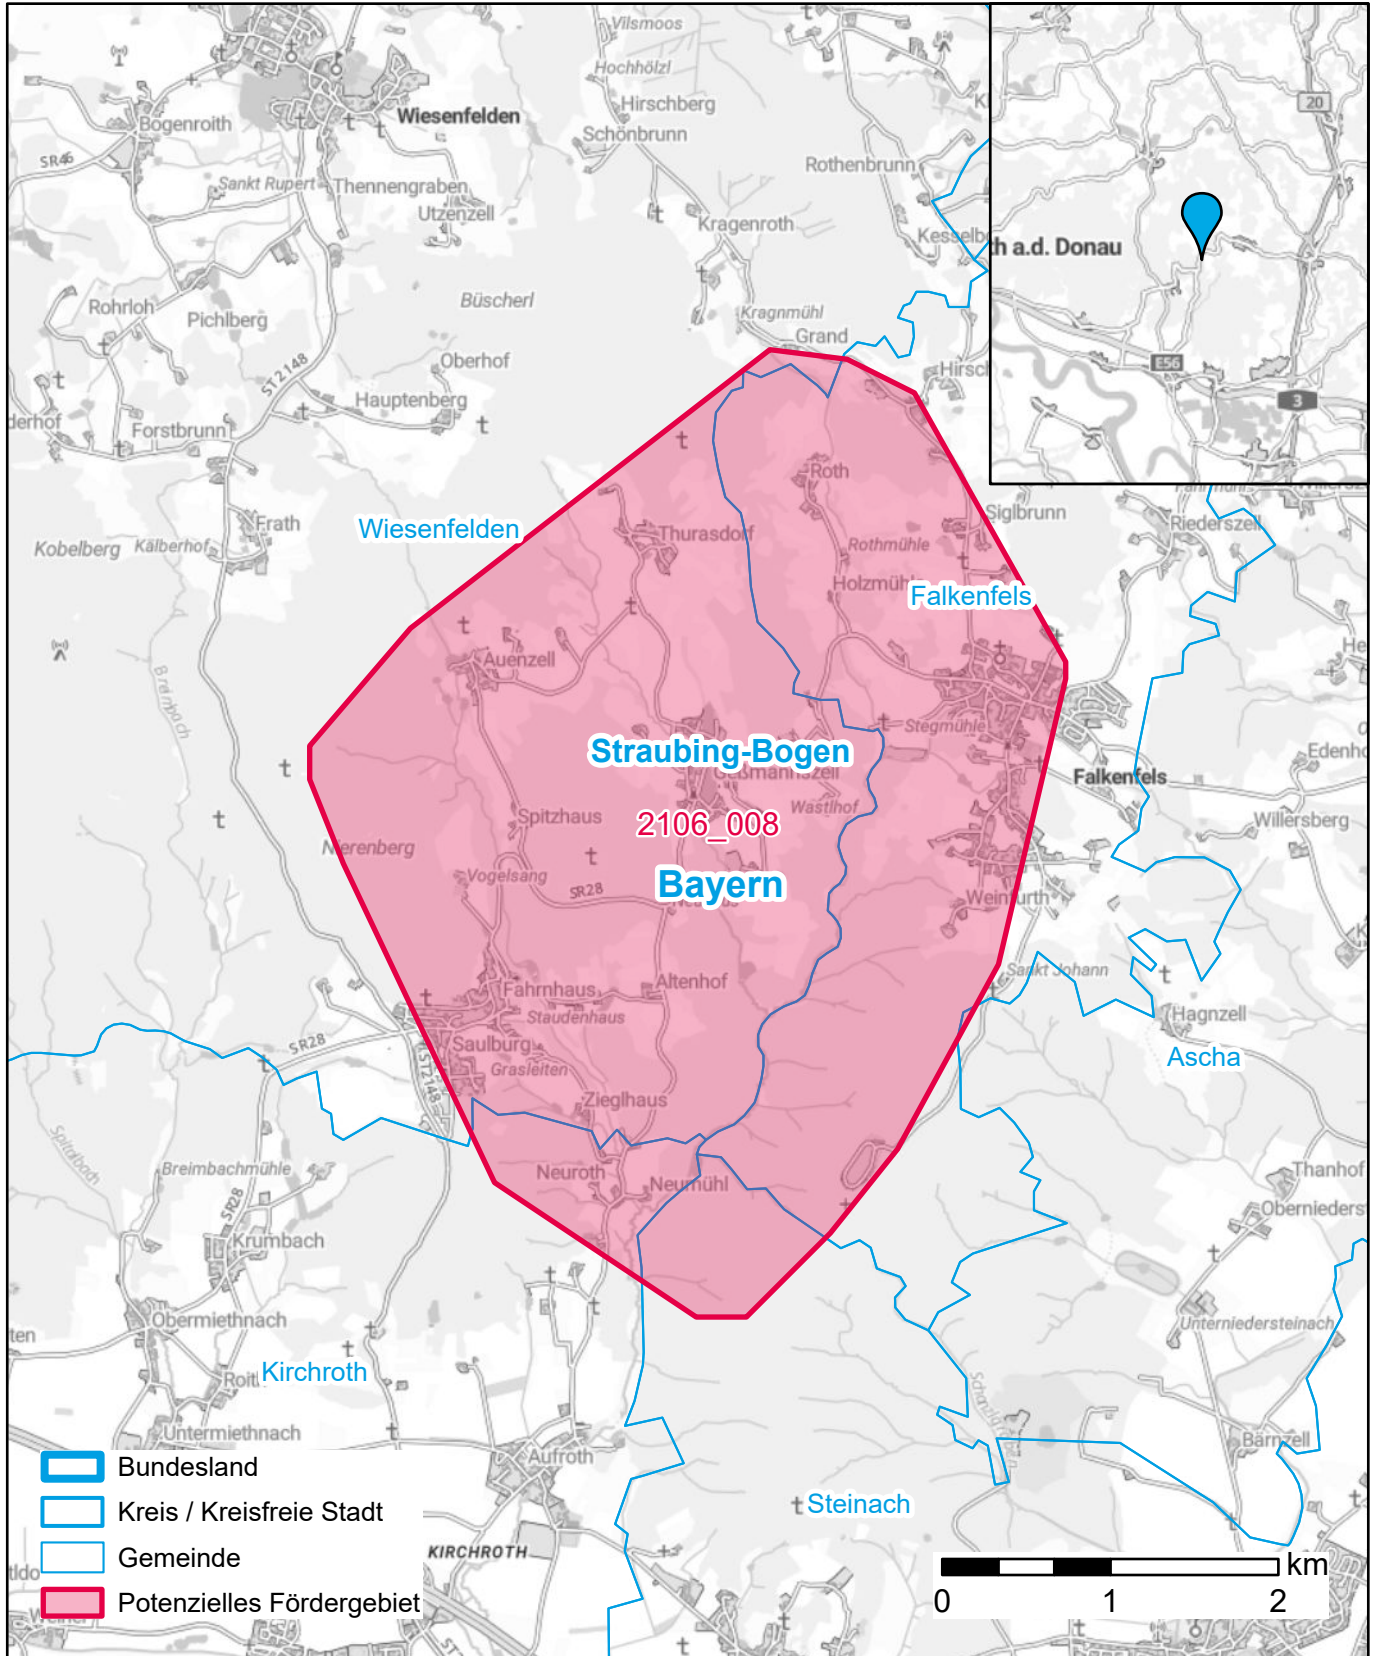

# Markterkundungsverfahren zur Schließung weißer Flecken

Bayern, Landkreis Straubing-Bogen

Gebiets-ID: 2106\_008

Darstellung: Planstand Oktober 2023

Datenbasis: MIG Oktober 2023

Hintergrundkarte: © GeoBasis-DE / BKG (2022)