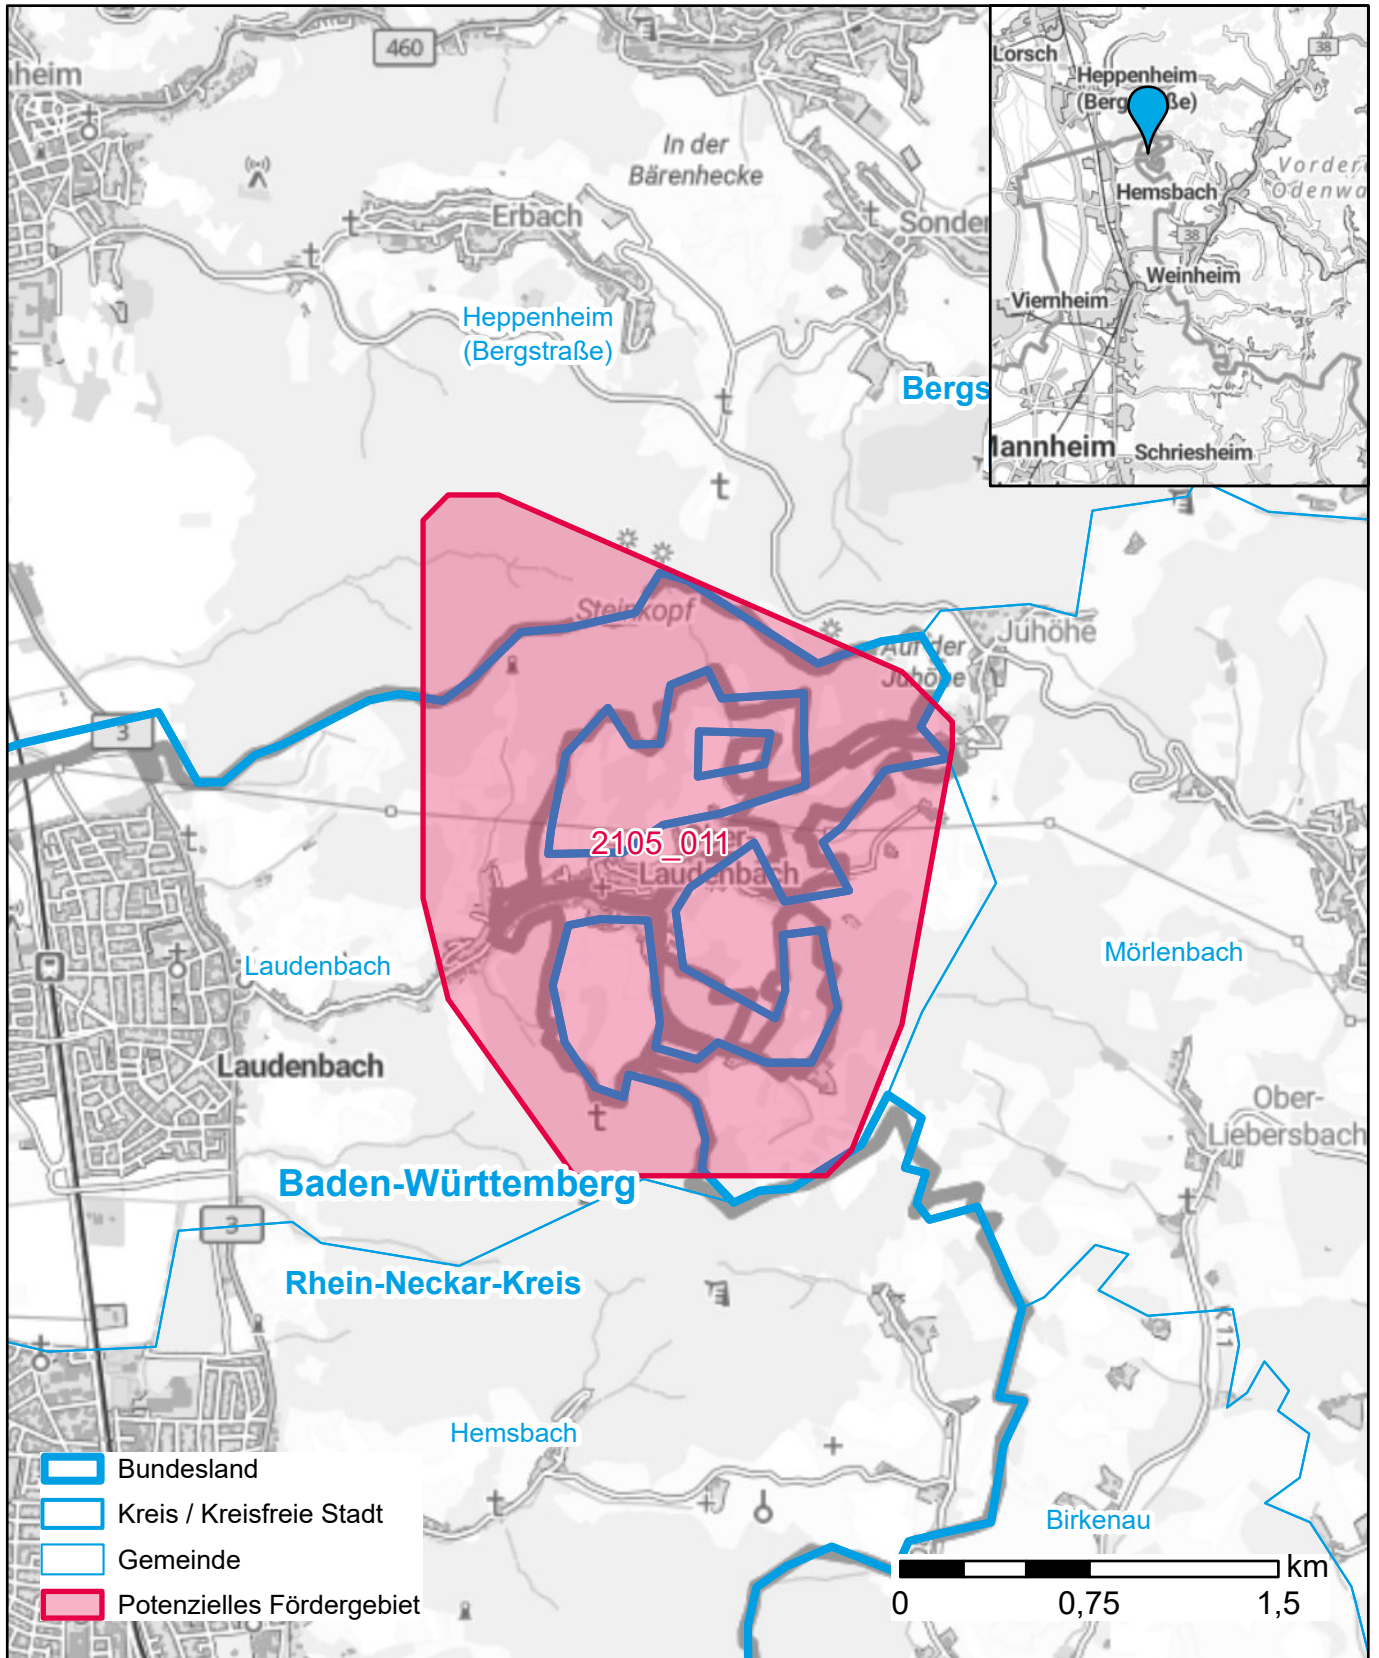

Markterkundungsverfahren zur Schließung weißer Flecken

Hessen, Baden-Württemberg, Landkreis Bergstraße, Landkreis Rhein-Neckar-Kreis
Gebiets-ID: 2105_011

Darstellung: Planstand Oktober 2023
Datenbasis: MIG Oktober 2023
Hintergrundkarte: © GeoBasis-DE / BKG (2022)