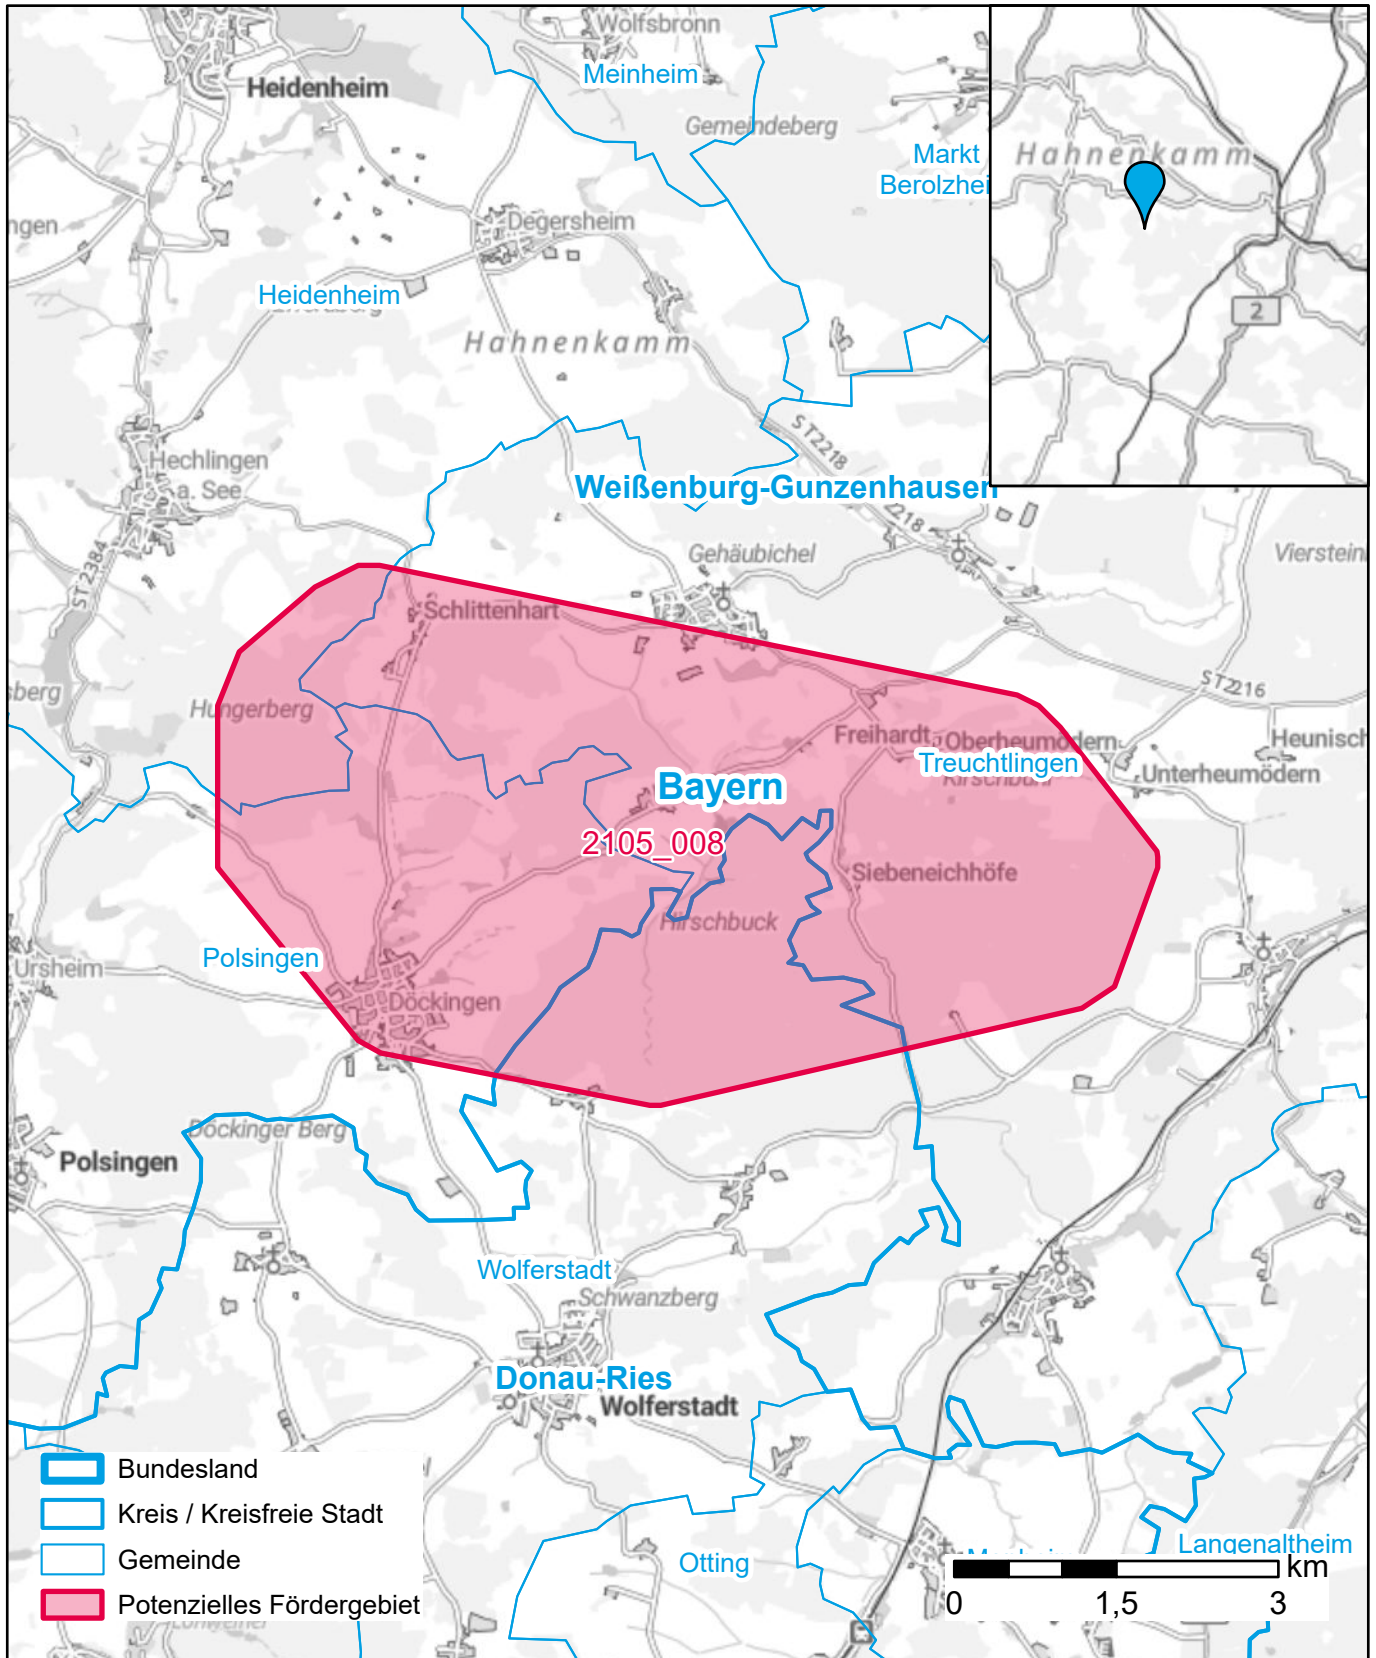

Markterkundungsverfahren zur Schließung weißer Flecken

Bayern, Landkreis Weißenburg-Gunzenhausen, Landkreis Donau-Ries
Gebiets-ID: 2105_008

Darstellung: Planstand Oktober 2023
Datenbasis: MIG Oktober 2023
Hintergrundkarte: © GeoBasis-DE / BKG (2022)