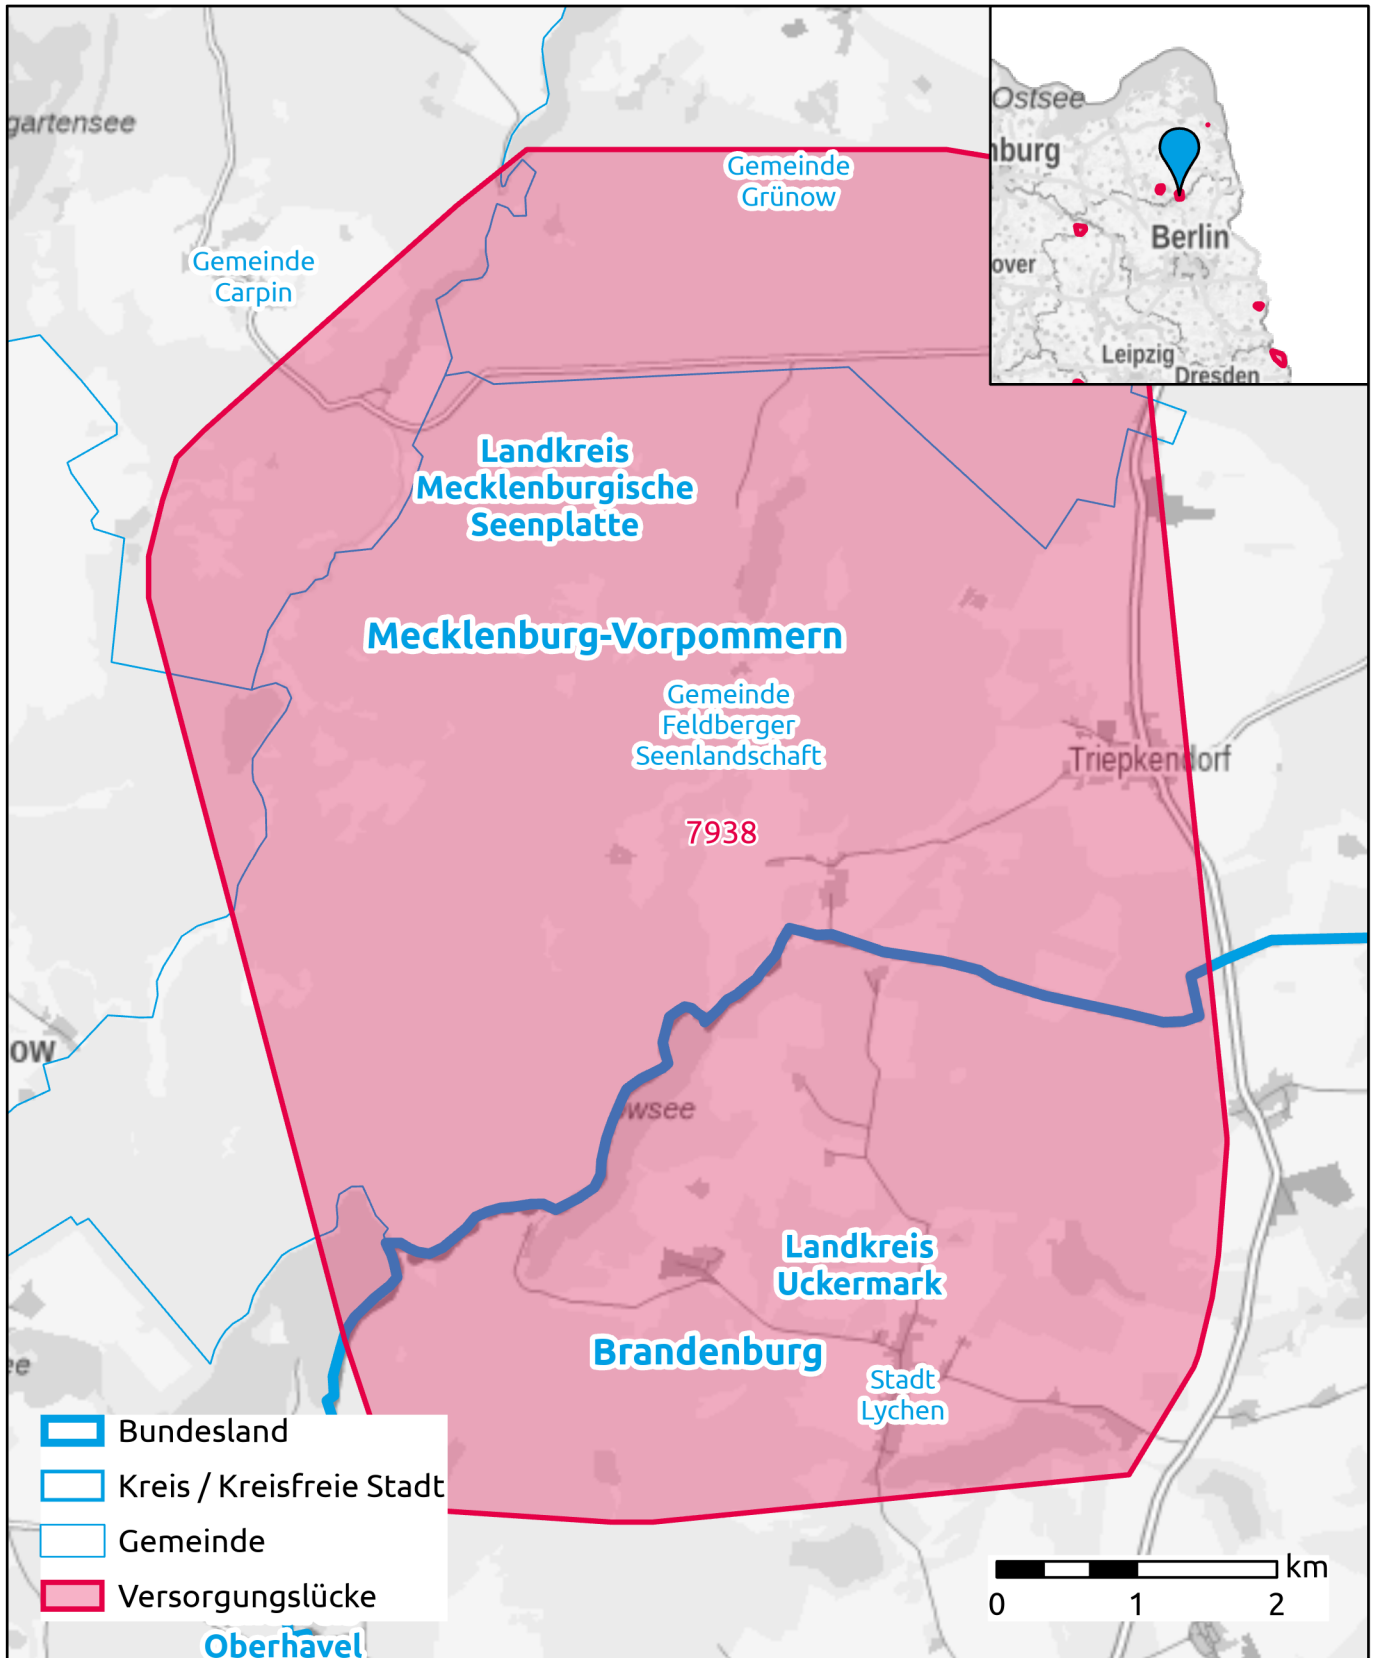

Markterkundungsverfahren zur Schließung weißer Flecken

Brandenburg, Landkreis Uckermark
Gebiets-ID: 7938

Darstellung: Planstand Ende 2021
Datenbasis: MIG April 2021
Hintergrundkarte: © GeoBasis-DE / BKG (2021)