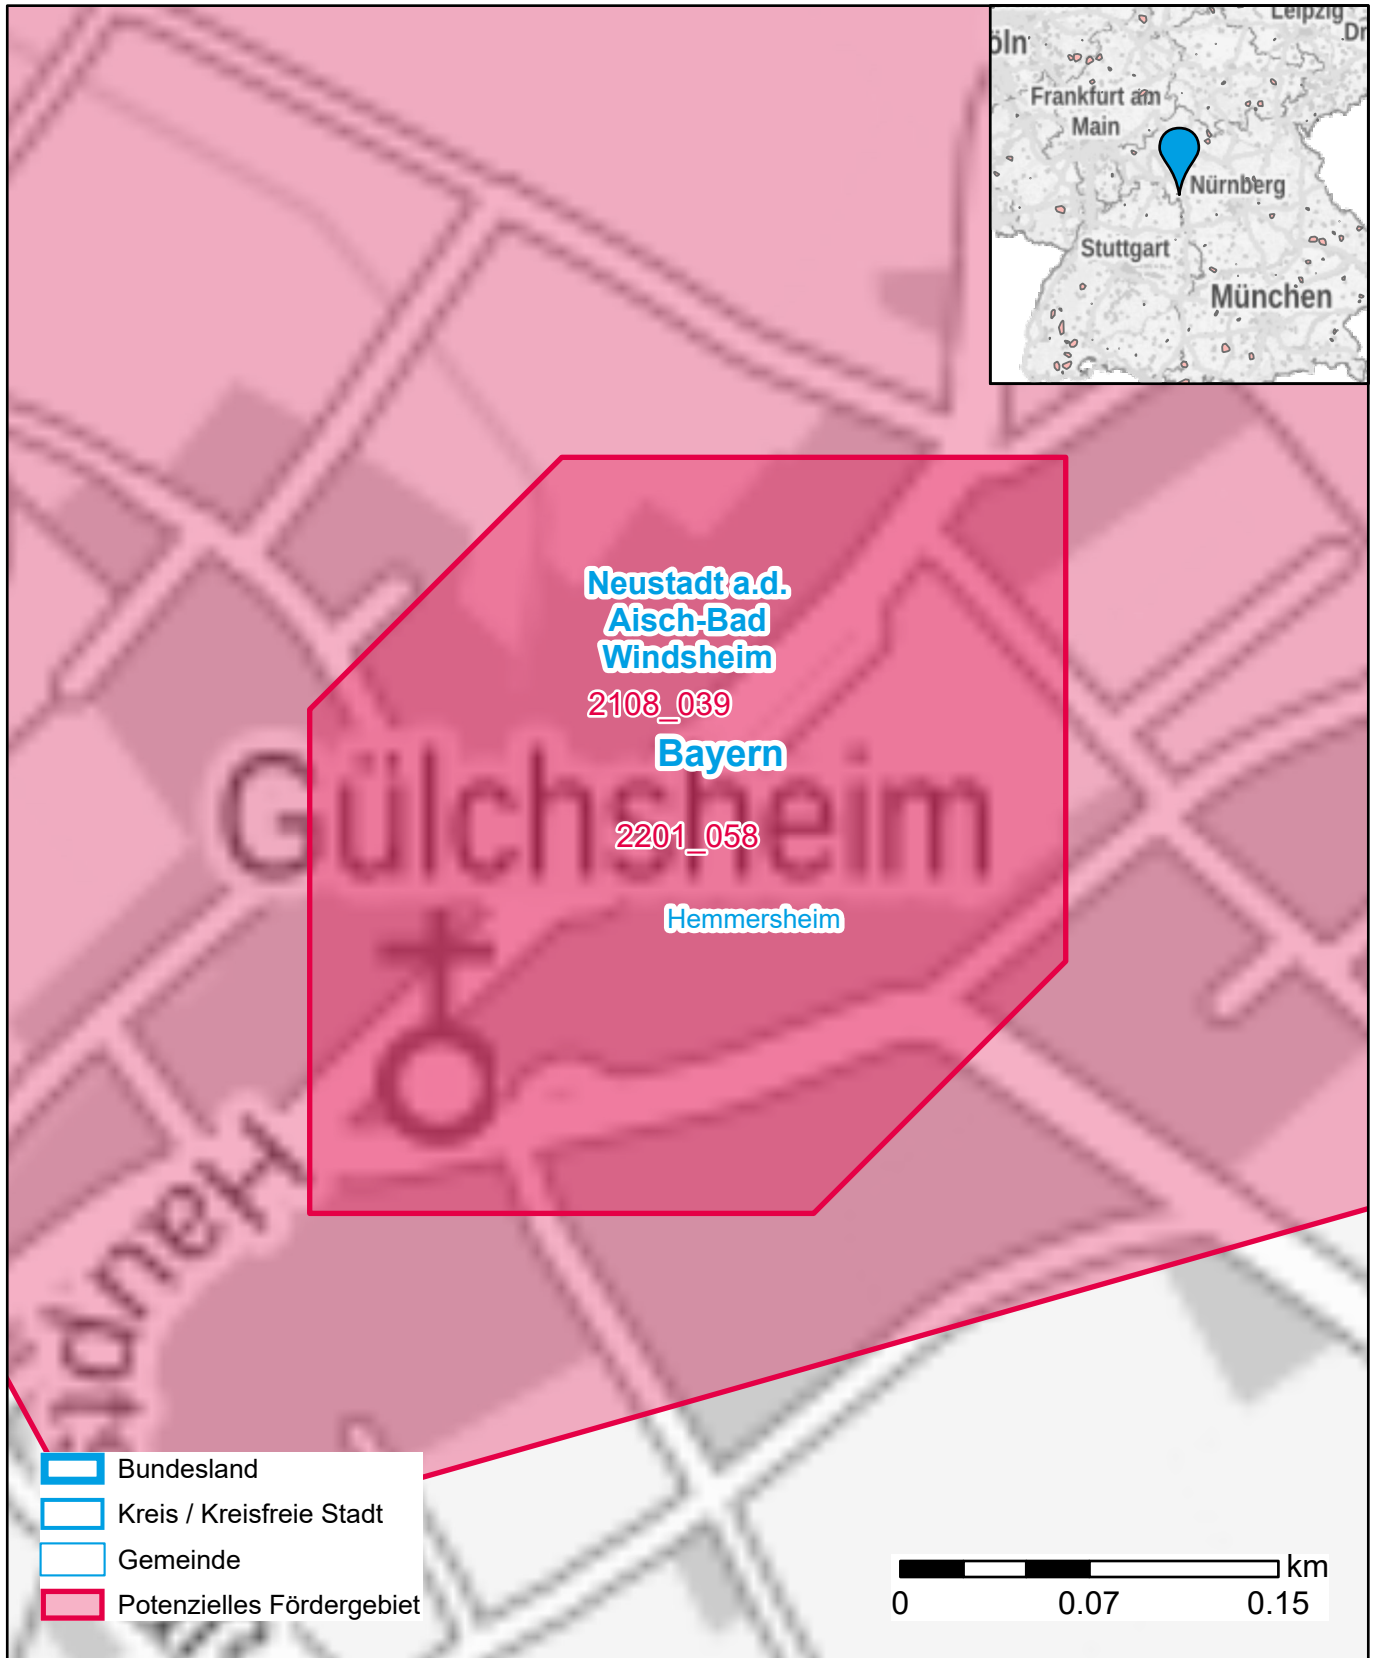

# Markterkundungsverfahren zur Schließung weißer Flecken

Bayern, Landkreis Neustadt a.d. Aisch-Bad Windsheim  
Gebiets-ID: 2201\_058

Darstellung: Planstand Anfang 2022  
Datenbasis: MIG Januar/Februar 2022  
Hintergrundkarte: © GeoBasis-DE / BKG (2022)