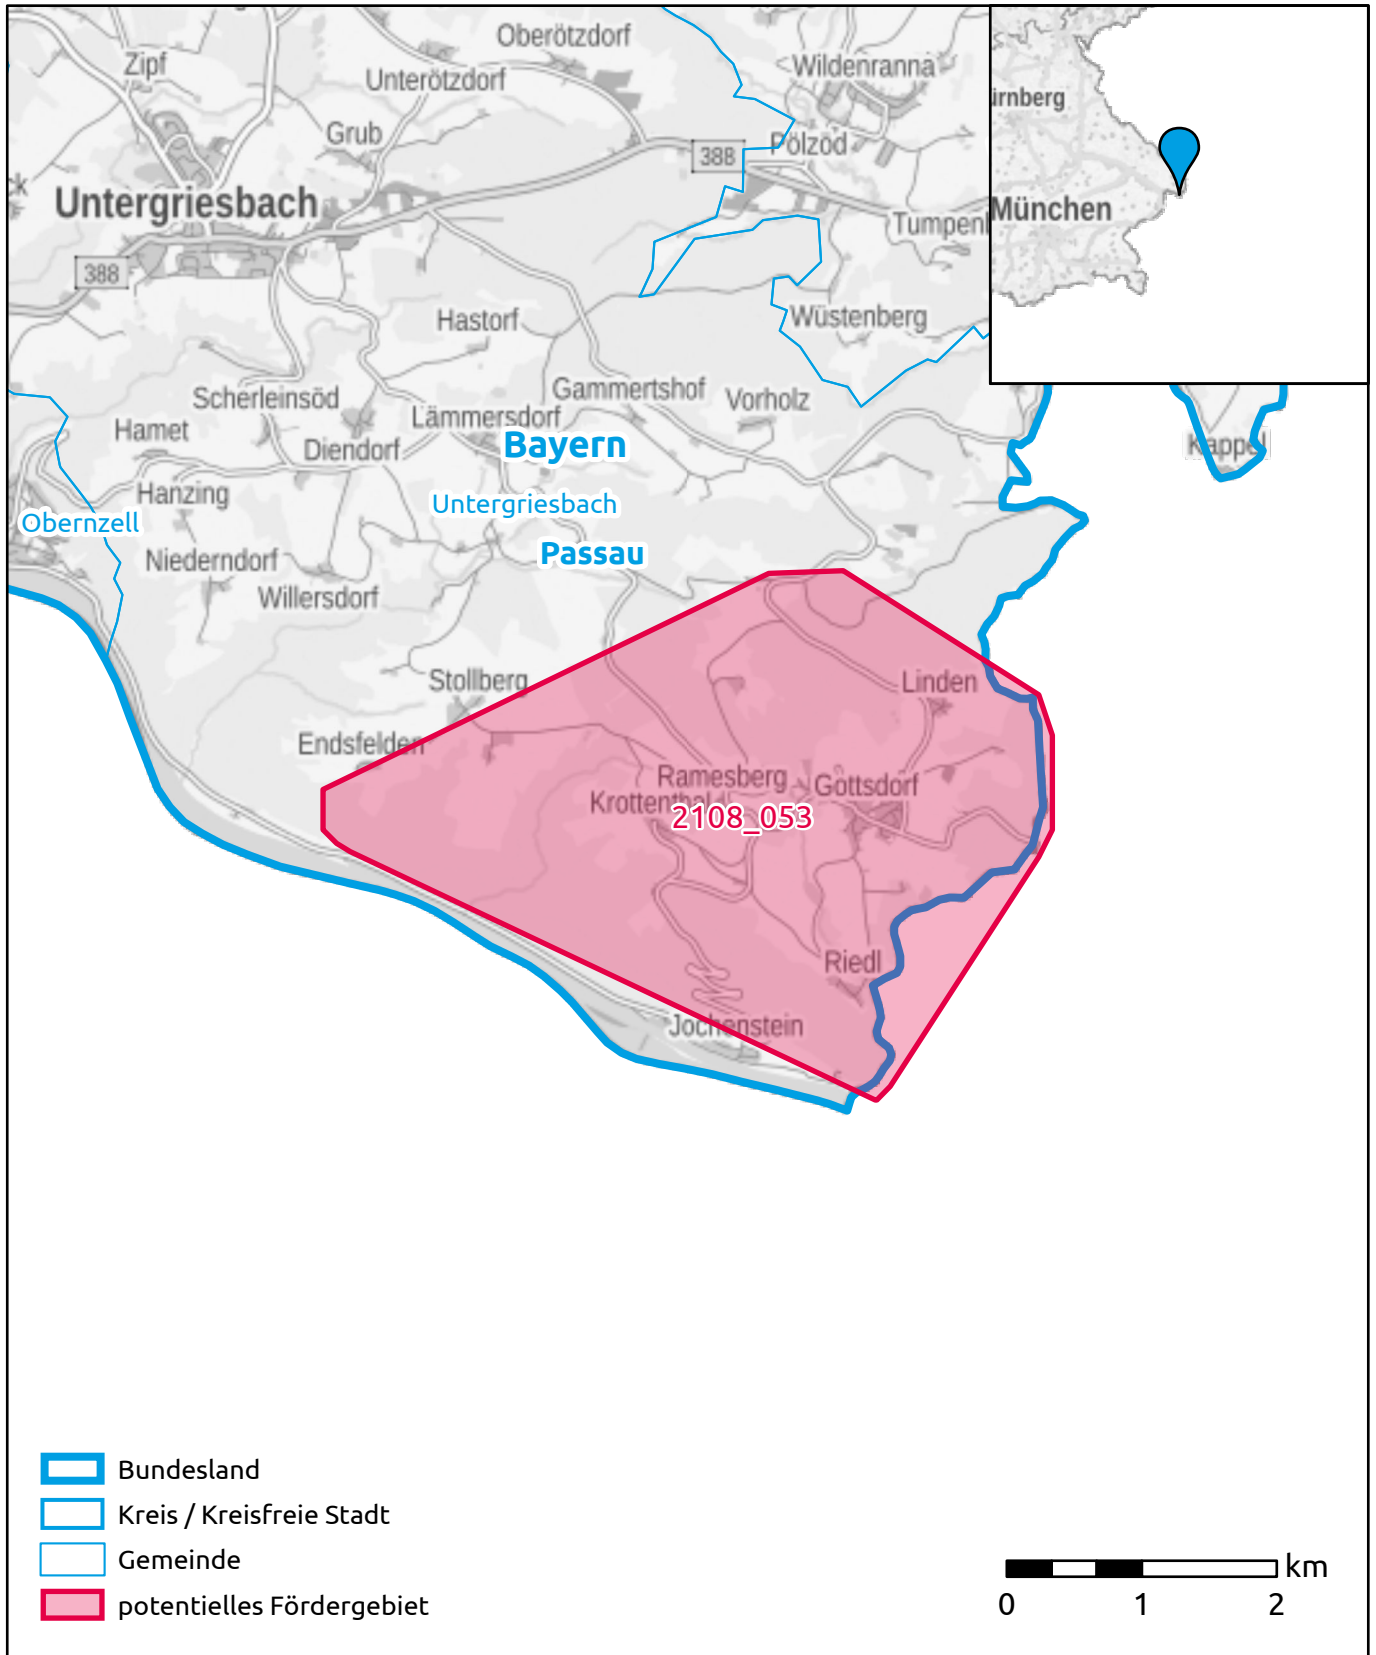

Markterkundungsverfahren zur Schließung weißer Flecken

Bayern, Passau
Gebiets-ID: 2108_053

Darstellung: Planstand Ende 2021
Datenbasis: MIG Dezember 2021
Hintergrundkarte: © GeoBasis-DE / BKG (2021)