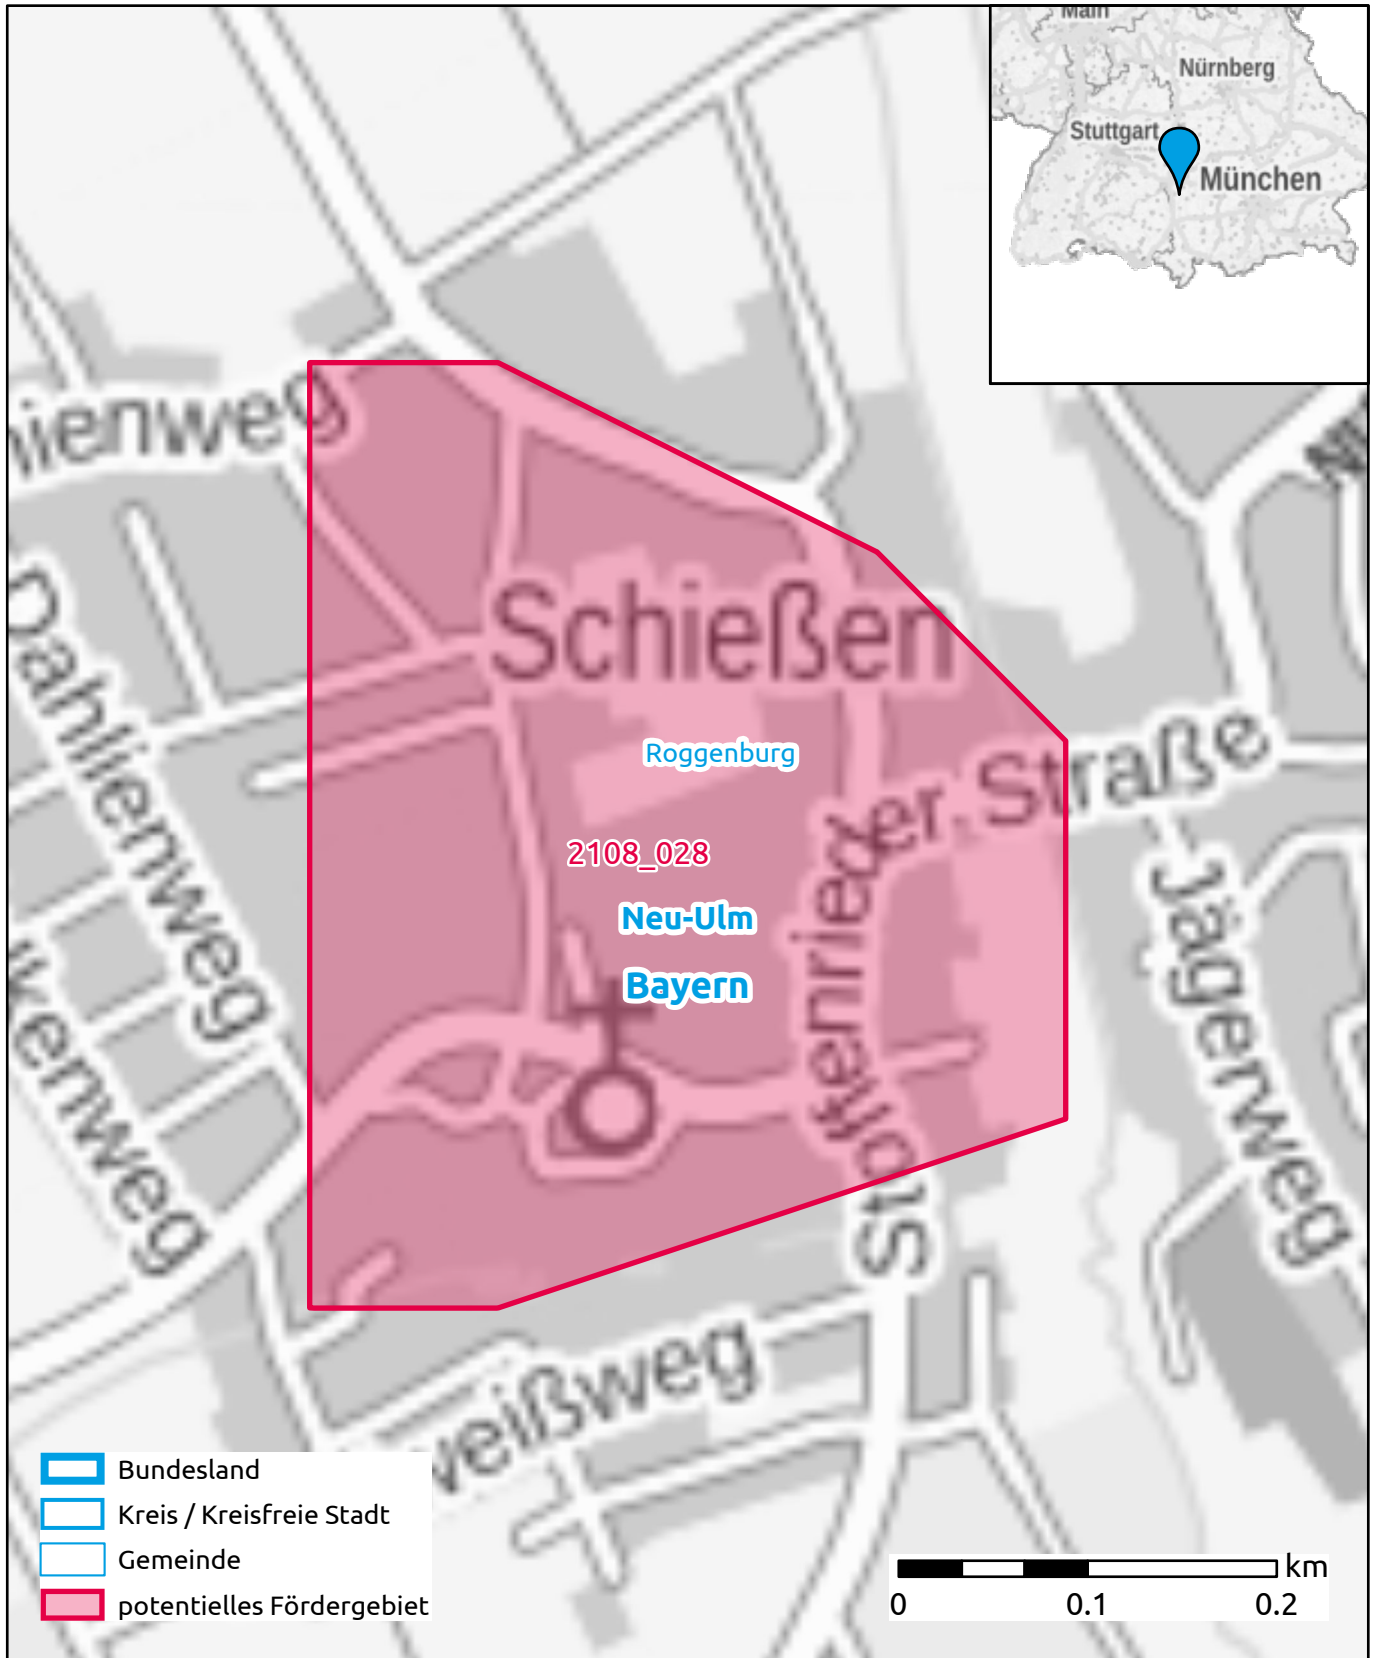

Markterkundungsverfahren zur Schließung weißer Flecken

Bayern, Neu-Ulm
Gebiets-ID: 2108_028

Darstellung: Planstand Ende 2021
Datenbasis: MIG Dezember 2021
Hintergrundkarte: © GeoBasis-DE / BKG (2021)