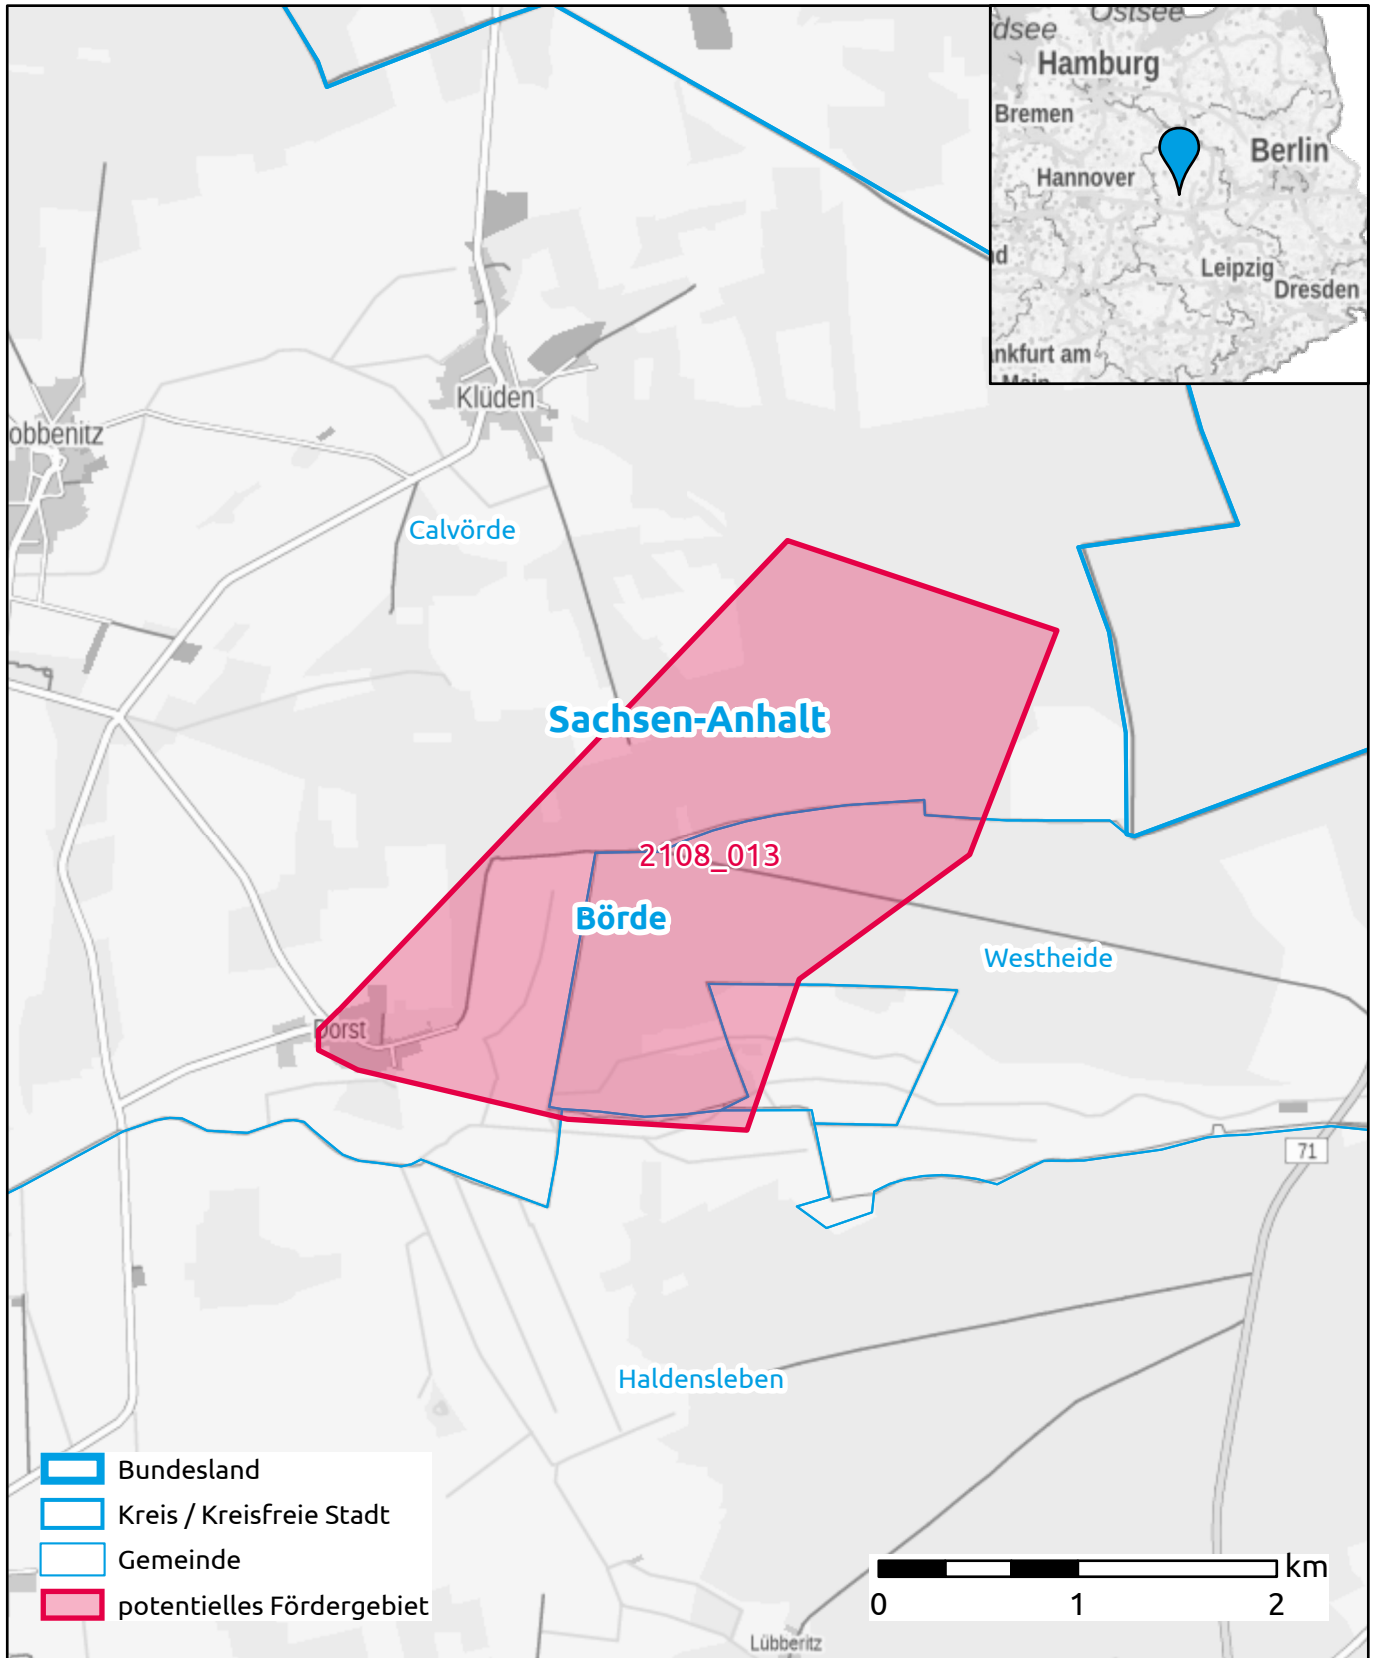

# Markterkundungsverfahren zur Schließung weißer Flecken

Sachsen-Anhalt, Börde  
Gebiets-ID: 2108\_013

Darstellung: Planstand Ende 2021  
Datenbasis: MIG Dezember 2021  
Hintergrundkarte: © GeoBasis-DE / BKG (2021)