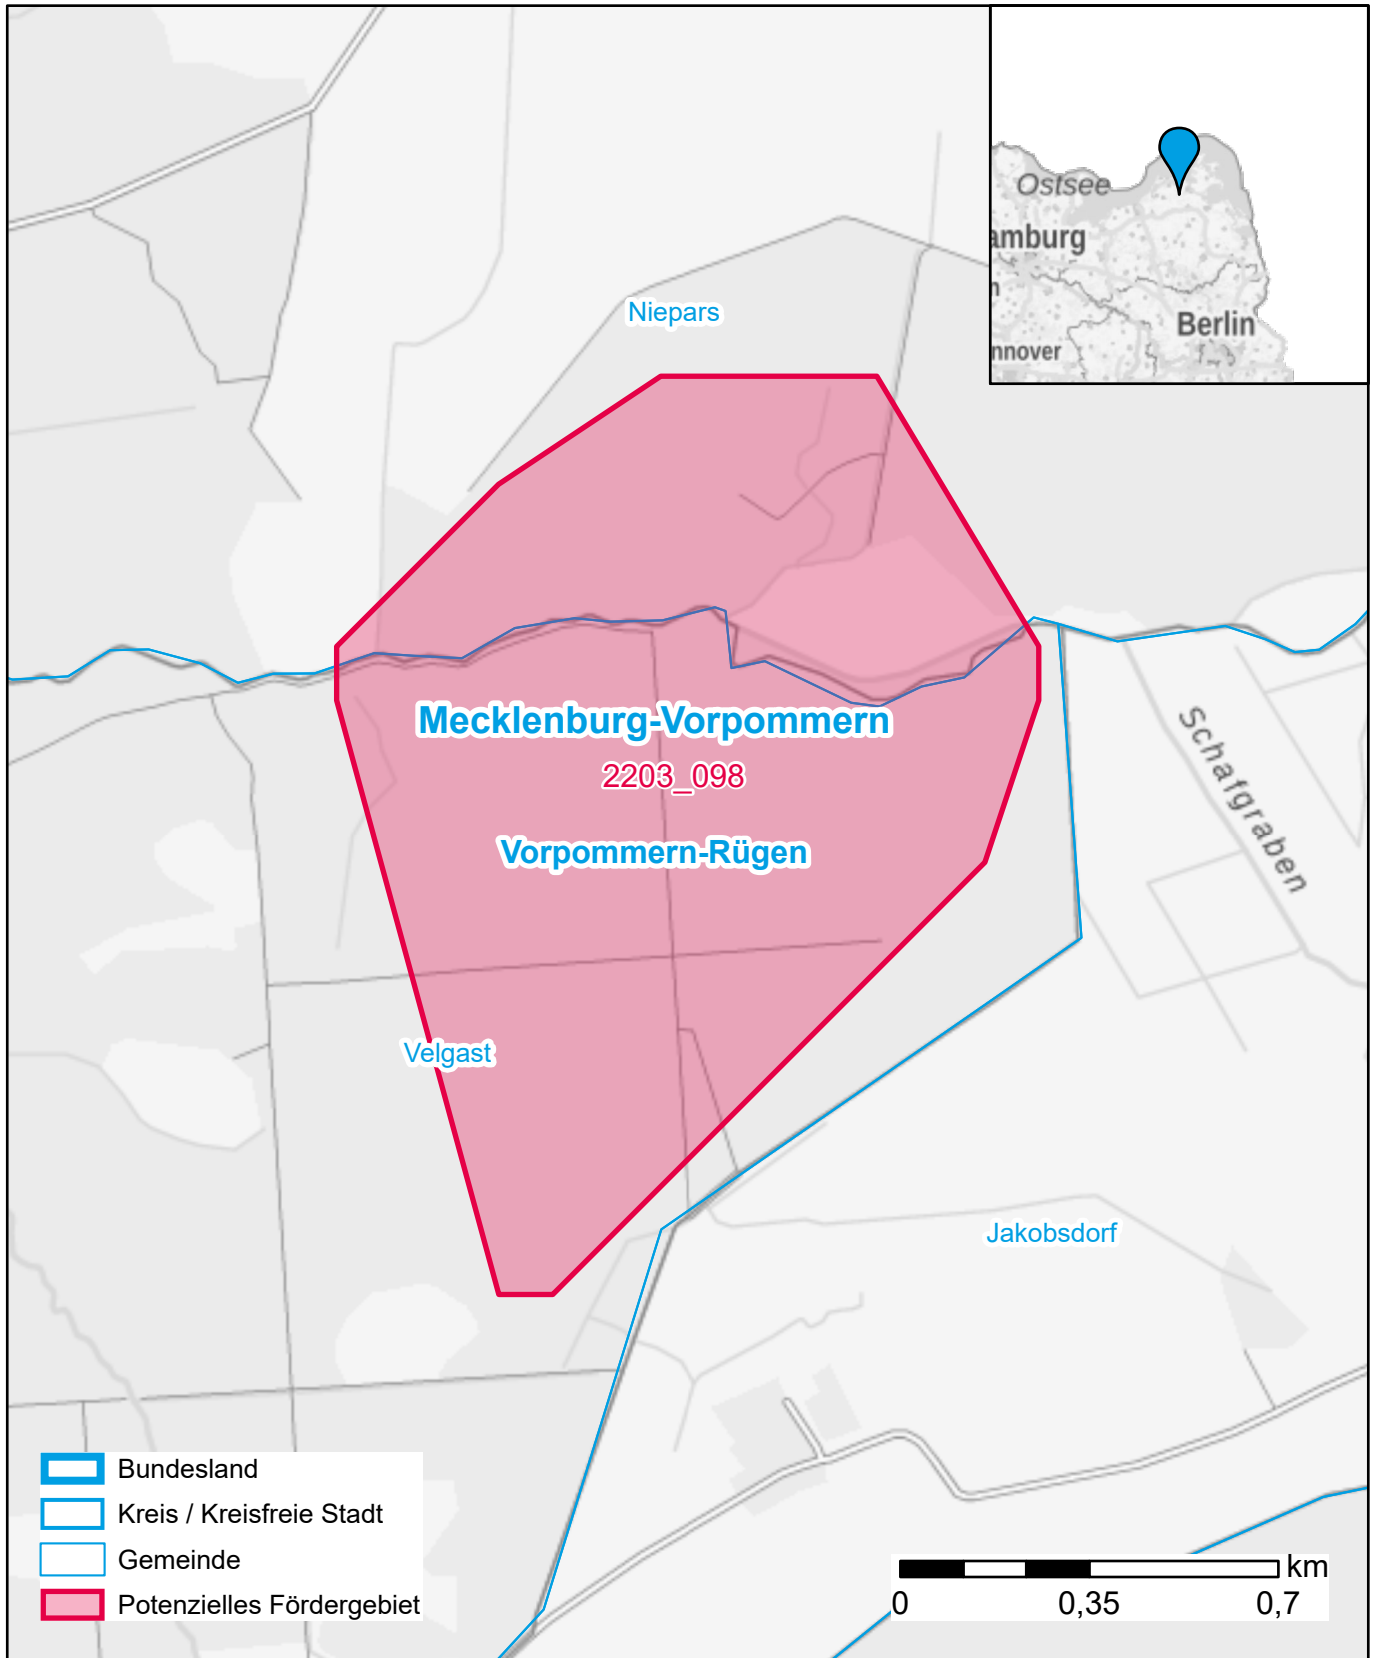

Markterkundungsverfahren zur Schließung weißer Flecken

Mecklenburg-Vorpommern, Landkreis Vorpommern-Rügen
Gebiets-ID: 2203_098

Darstellung: Planstand Juni 2022
Datenbasis: MIG Juni 2022
Hintergrundkarte: © GeoBasis-DE / BKG (2022)