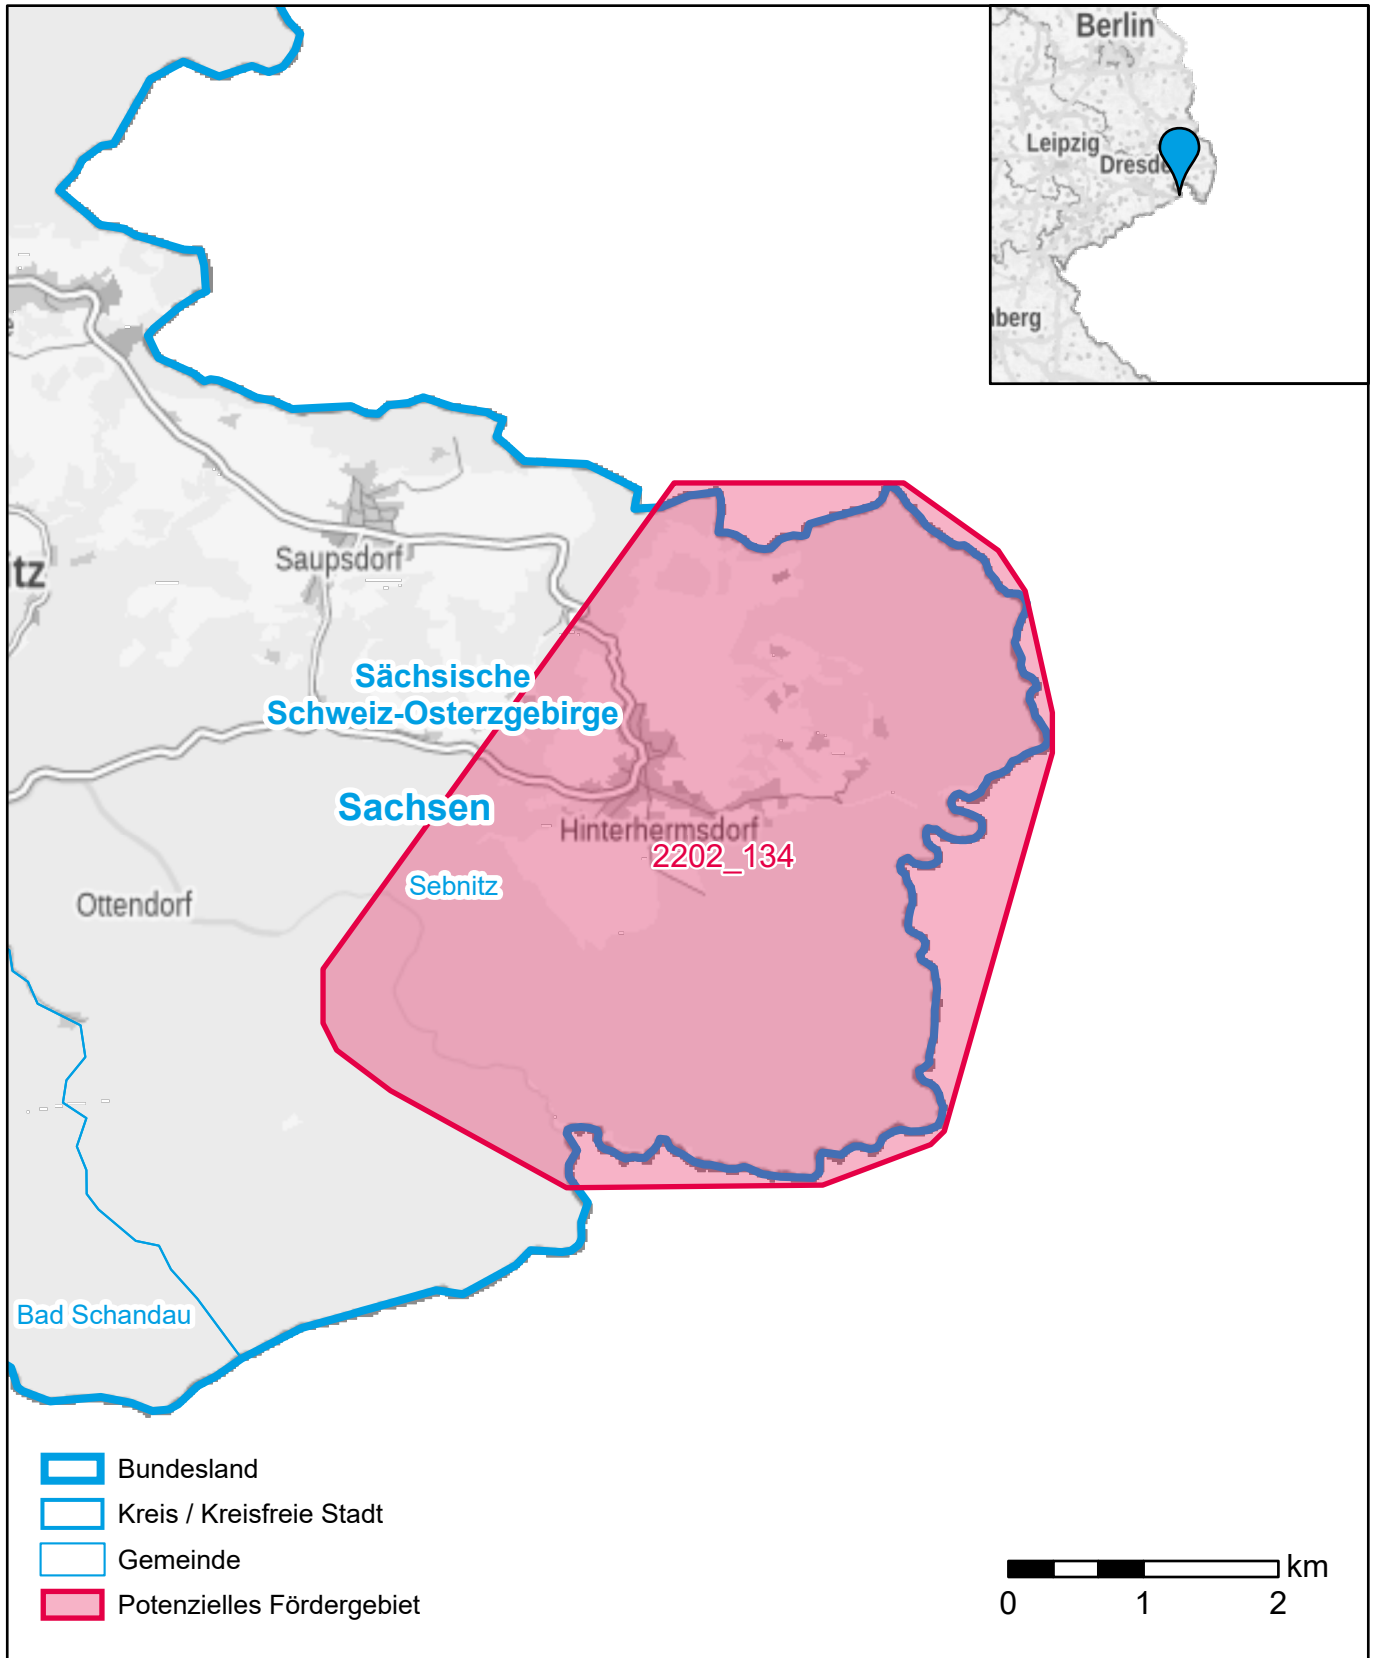

Markterkundungsverfahren zur Schließung weißer Flecken

Sachsen, Landkreis Sächsische Schweiz-Osterzgebirge
Gebiets-ID: 2202_134

Darstellung: Planstand April 2022
Datenbasis: MIG April 2022
Hintergrundkarte: © GeoBasis-DE / BKG (2022)